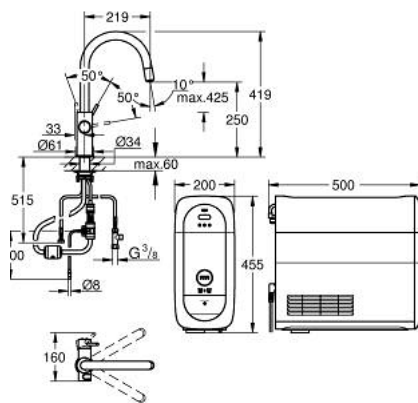

PRODUCT DESCRIPTION

- Colour: хром
- Състои се от:
  - GROHE Blue кухненски смесител с филтър
  - Еднодупков монтаж
  - С-чучур
- Бутон за 3 вида филтрирана и охладена трапезна вода