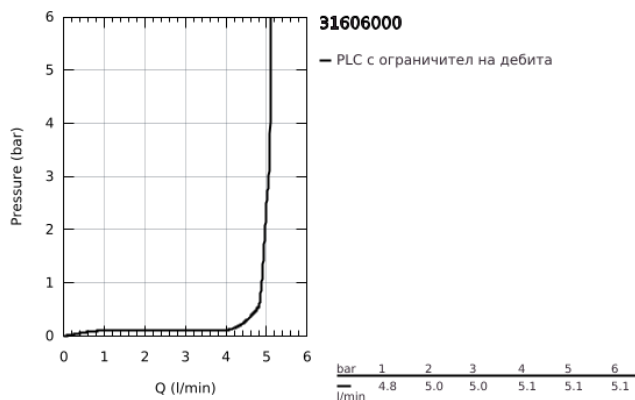

- Филтрирана, газирана и силно газирана
- GROHE LongLife finish
- GROHE SilkMove 28 mm керамичен картуш
- Pull-Out spout for greater flexibility
- Подвижен тръбен чучур
- Разделено преминаване на филтрираната и нефилтрираната вода
- Меки връзки
- Grohe Blue Home охладител
- Доставка 3 l охладена вода на час
- Охладител 180 Watt, 230 V, 50 Hz
- Тип защита IP 21
- CCC одобрен
- GROHE Blue UltraSafe филтър 3000 l и филтърна глава