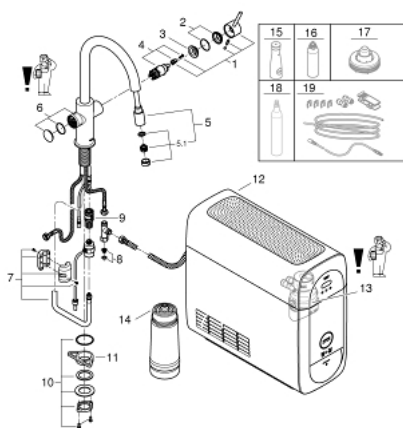

31 606 000 GROHE BLUE HOME C-SPOUT STARTER KIT WITH ULTRASAFE FILTER

PRODUCT DESCRIPTION

- Colour: хром
- Състои се от:
 - GROHE Blue кухненски смесител с филтър
 - Еднодупков монтаж
 - С-чучур
- Бутон за 3 вида филтрирана и охладена трапезна вода

- Филтрирана, газирана и силно газирана
- GROHE LongLife finish
- GROHE SilkMove 28 mm керамичен картуш
- Pull-Out spout for greater flexibility
- Подвижен тръбен чучур
- Разделено преминаване на филтрираната и нефилтрираната вода
- Меки връзки
- Grohe Blue Home охладител
- Доставка 3 l охладена вода на час
- Охладител 180 Watt, 230 V, 50 Hz
- Тип защита IP 21
- CCC одобрен
- GROHE Blue UltraSafe филтър 3000 l и филтърна глава

31 606 000 GROHE BLUE HOME C-SPOUT STARTER KIT WITH ULTRASAFE FILTER

SPARE PARTS, септември 2021 – now

- 1: Ръкохватка (Spare part-nr. 46957000)
 - 2: Капаче (Spare part-nr. 46581000)
 - 3: Fitting ring (Spare part-nr. 07419000)
 - 4: Картуш (Spare part-nr. 46580000)
 - 5: Издърпващ се душ (Spare part-nr. 48380000)
 - 5.1: Аератор (Spare part-nr. 48379000)
 - 6: Устройство за управление (Spare part-nr. 46958000)
 - 7: Шлаух за издърпващ се душ (Spare part-nr. 48378000)
 - 8: Филтър (Spare part-nr. 47576000)
 - 9: Бърза връзка (Spare part-nr. 46315000)
 - 10: Монтажен комплект (Spare part-nr. 48384000)
 - 11: Носещ елемент (Spare part-nr. 05334000)
 - 12: Охладител (Spare part-nr. 40957000)
 - 13: Филтърна глава (Spare part-nr. 48344000)
 - 14: UltraSafe филтър (Spare part-nr. 40575002)
 - 15: Стъклена гарафа с капак (Spare part-nr. 40405001)*
 - 16: Почистващ картуш (Spare part-nr. 40434001)*
 - 17: Адаптор за почистващия картуш (Spare part-nr. 40694000)*
 - 18: Комплект от 4 бутилки 425 g CO2 (Spare part-nr. 40422000)*
 - 19: Комплект удължители (Spare part-nr. 40843000)*
- * Optional accessories