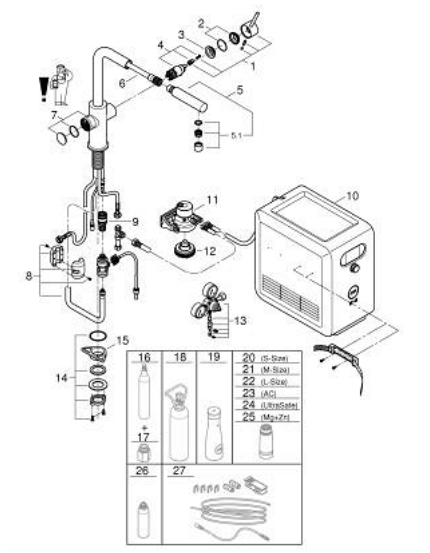

31 608 002 GROHE BLUE PROFESSIONAL L-SPOUT KIT WITH PULL-OUT MOUSSEUR

SPARE PARTS, септември 2021 – януари 2022

- 1: Ръкохватка (Spare part-nr. 46957000)
 - 2: Капаче (Spare part-nr. 46581000)
 - 3: Fitting ring (Spare part-nr. 07419000)
 - 4: Картуш (Spare part-nr. 46580000)
 - 5: Издърпващ се душ (Spare part-nr. 46999000)
 - 5.1: Mousseur GROHE Blue L spout (Spare part-nr. 48194000)
 - 6: Устройство за управление (Spare part-nr. 46958000)
 - 7: Шлаух за издърпващ се душ (Spare part-nr. 48378000)
 - 8: Бърза връзка (Spare part-nr. 48220000)
 - 9: Охладител и карбонизатор (Spare part-nr. 40549002)
 - 10: Филтърна глава (Spare part-nr. 64508001)
 - 11: Адаптор за почистващия картуш (Spare part-nr. 40694000)
 - 12: pressure indicator/-reducer (Spare part-nr. 48228000)
 - 13: Монтажен комплект (Spare part-nr. 48384000)
 - 14: Носещ елемент (Spare part-nr. 05334000)
 - 15: Комплект от 4 бутилки 425 g CO₂ (Spare part-nr. 40422000)*
 - 16: CO₂ адаптор (Spare part-nr. 40962000)*
 - 17: Начален комплект 2 kg CO₂ бутилка (Spare part-nr. 40423000)*
 - 18: Стъклена гарафа с капак (Spare part-nr. 40405001)*
 - 19: Филтър, размер S (Spare part-nr. 40404001)*
 - 20: Филтър, размер M (Spare part-nr. 40430001)*
 - 21: Филтър, размер L (Spare part-nr. 40412001)*
 - 22: Филтър с активен въглен (Spare part-nr. 40547001)*
 - 23: UltraSafe филтър (Spare part-nr. 40575002)*
 - 24: Филтър обогатяващ водата с магнезий + цинк (Spare part-nr. 40691002)
 - *
 - 25: Почистващ картуш (Spare part-nr. 40914000)*
 - 26: Комплект удължители (Spare part-nr. 40843000)*
- * Optional accessories