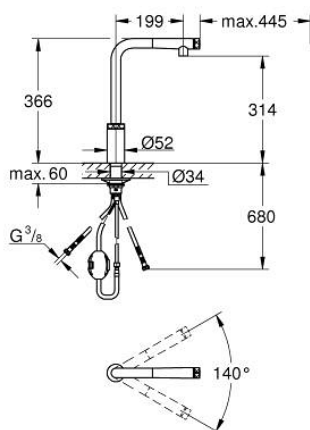

### PRODUCT DESCRIPTION

- Colour: хром
- Еднодупков монтаж
- GROHE LongLife хромирано покритие
- Pull-Out spout for greater flexibility
- Издърпващ се душ
- Материал: метал
- MagneticDocking осигурява лесно и плавно прибиране на издърпващия се душ в начална позиция
- GROHE SmartControl натискане за включване-изключване, завъртане за регулиране на дебита от есо режим до пълен обем
- Регулиране на температурата, чрез завъртане на бутона разположен върху тялото.
- Подвижен тръбен чучур
- Възможност за завъртане 140°
- Защита от обратен поток
- Меки връзки
- водни пътища - без досег до олово и никел в смесителя
- maximum flow rate (at 3 bar): 10 l/min
- Минимално налягане 1 bar.

### SPARE PARTS, юни 2022 – now

- 1: Издърпващ се душ (Spare part-nr. 48487000)
- 1.1: Филтър (Spare part-nr. 0676800M)
- 1.2: Възвратен клапан (Spare part-nr. 08565000)
- 1.3: Комплект за регулиране на дебита (Spare part-nr. 48470000)
- 2: Шлаух за душ (Spare part-nr. 48488000)
- 3: Монтажен комплект (Spare part-nr. 48384000)
- 4: Носещ елемент (Spare part-nr. 05334000)
- 5: Възвратен клапан (Spare part-nr. 45881000)
- 6: Филтър (Spare part-nr. 0676800M)