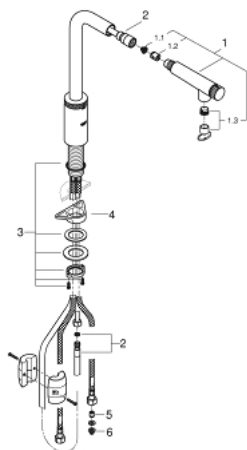

### PRODUCT DESCRIPTION

- Colour: хром
- Еднодупков монтаж
- GROHE LongLife хромирано покритие
- Pull-Out spout for greater flexibility
- Издърпващ се душ
- Материал: метал
- MagneticDocking осигурява лесно и плавно прибиране на издърпващия се душ в начална позиция
- GROHE SmartControl натискане за включване-изключване, завъртане за регулиране на дебита от есо режим до пълен обем
- Регулиране на температурата, чрез завъртане на бутона разположен върху тялото.
- Подвижен тръбен чучур
- Възможност за завъртане 140°
- Защита от обратен поток
- Меки връзки
- водни пътища - без досег до олово и никел в смесителя
- maximum flow rate (at 3 bar): 10 l/min
- Минимално налягане 1 bar.

### SPARE PARTS, юни 2022 – now

- 1: Издърпващ се душ (Spare part-nr. 48487000)
- 1.1: Филтър (Spare part-nr. 0676800M)
- 1.2: Възвратен клапан (Spare part-nr. 08565000)
- 1.3: Комплект за регулиране на дебита (Spare part-nr. 48470000)
- 2: Шлаух за душ (Spare part-nr. 48488000)
- 3: Монтажен комплект (Spare part-nr. 48384000)
- 4: Носещ елемент (Spare part-nr. 05334000)
- 5: Възвратен клапан (Spare part-nr. 45881000)
- 6: Филтър (Spare part-nr. 0676800M)