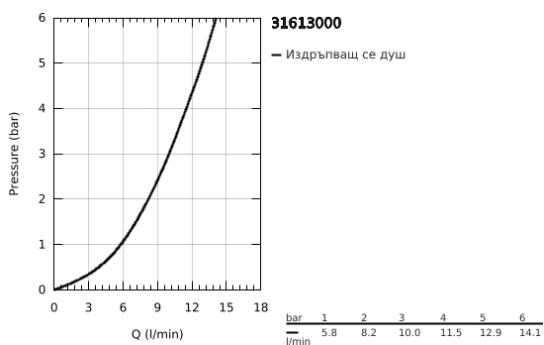

## 31 613 000 MINTA SMARTCONTROL СМЕСИТЕЛ ЗА МИВКА СЪС SMARTCONTROL

### PRODUCT DESCRIPTION

- Colour: хром
- Еднодупков монтаж
- GROHE LongLife хромирано покритие
- Pull-Out spout for greater flexibility
- Издърпващ се душ
- Материал: метал
- MagneticDocking осигурява лесно и плавно прибиране на издърпващия се душ в начална позиция
- GROHE SmartControl натискане за включване-изключване, завъртане за регулиране на дебита от есо режим до пълен обем
- Регулиране на температурата, чрез завъртане на бутона разположен върху тялото.
- Подвижен тръбен чучур
- Възможност за завъртане 140°
- Защита от обратен поток
- Меки връзки
- водни пътища - без досег до олово и никел в смесителя
- maximum flow rate (at 3 bar): 10 l/min
- Минимално налягане 1 bar.