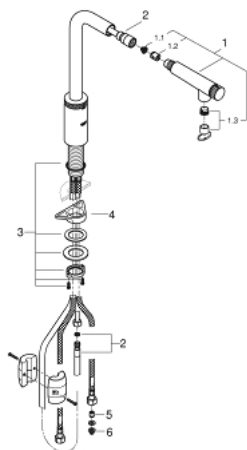

## 31 613 A00 MINTA SMARTCONTROL СМЕСИТЕЛ ЗА МИВКА СЪС SMARTCONTROL

### PRODUCT DESCRIPTION

- Colour: hard graphite
- Еднодупков монтаж
- GROHE LongLife finish
- Pull-Out spout for greater flexibility
- Издърпващ се душ
- Материал: метал
- MagneticDocking осигурява лесно и плавно прибиране на издърпващия се душ в начална позиция
- GROHE SmartControl натискане за включване-изключване, завъртане за регулиране на дебита от есо режим до пълен обем
- Регулиране на температурата, чрез завъртане на бутона разположен върху тялото.
- Подвижен тръбен чучур
- Възможност за завъртане 140°
- Защита от обратен поток
- Меки връзки
- водни пътища - без досег до олово и никел в смесителя
- maximum flow rate (at 3 bar): 10 l/min

### SPARE PARTS, юни 2022 – now

- 1: Издърпващ се душ (Spare part-nr. 48487A00)
- 1.1: Филтър (Spare part-nr. 0676800M)
- 1.2: Възвратен клапан (Spare part-nr. 08565000)
- 1.3: Комплект за регулиране на дебита (Spare part-nr. 48470000)
- 2: Шлаух за душ (Spare part-nr. 48488000)
- 3: Монтажен комплект (Spare part-nr. 48384000)
- 4: Носещ елемент (Spare part-nr. 05334000)
- 5: Възвратен клапан (Spare part-nr. 45881000)
- 6: Филтър (Spare part-nr. 0676800M)