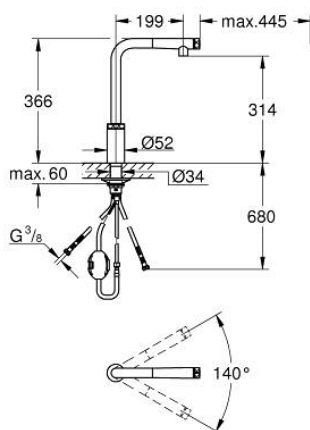

## 31 613 A00 MINTA SMARTCONTROL СМЕСИТЕЛ ЗА МИВКА СЪС SMARTCONTROL

### PRODUCT DESCRIPTION

- Colour: hard graphite
- Еднодупков монтаж
- GROHE LongLife finish
- Pull-Out spout for greater flexibility
- Издърпващ се душ
- Материал: метал
- MagneticDocking осигурява лесно и плавно прибиране на издърпващия се душ в начална позиция
- GROHE SmartControl натискане за включване-изключване, завъртане за регулиране на дебита от есо режим до пълен обем
- Регулиране на температурата, чрез завъртане на бутона разположен върху тялото.
- Подвижен тръбен чучур
- Възможност за завъртане 140°
- Защита от обратен поток
- Меки връзки
- водни пътища - без досег до олово и никел в смесителя
- maximum flow rate (at 3 bar): 10 l/min

### SPARE PARTS, юни 2022 – now

- 1: Издърпващ се душ (Spare part-nr. 48487A00)
- 1.1: Филтър (Spare part-nr. 0676800M)
- 1.2: Възвратен клапан (Spare part-nr. 08565000)
- 1.3: Комплект за регулиране на дебита (Spare part-nr. 48470000)
- 2: Шлаух за душ (Spare part-nr. 48488000)
- 3: Монтажен комплект (Spare part-nr. 48384000)
- 4: Носещ елемент (Spare part-nr. 05334000)
- 5: Възвратен клапан (Spare part-nr. 45881000)
- 6: Филтър (Spare part-nr. 0676800M)