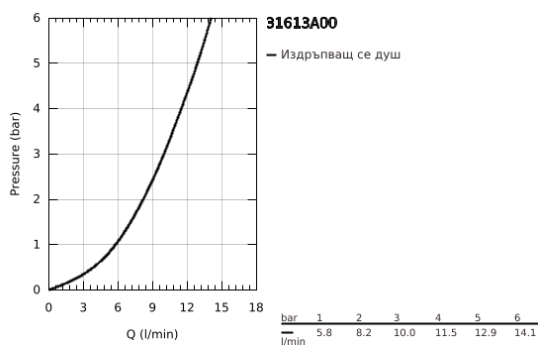

## 31 613 A00 MINTA SMARTCONTROL СМЕСИТЕЛ ЗА МИВКА СЪС SMARTCONTROL

### PRODUCT DESCRIPTION

- Colour: hard graphite
- Еднодупков монтаж
- GROHE LongLife finish
- Pull-Out spout for greater flexibility
- Издърпващ се душ
- Материал: метал
- MagneticDocking осигурява лесно и плавно прибиране на издърпващия се душ в начална позиция
- GROHE SmartControl натискане за включване-изключване, завъртане за регулиране на дебита от есо режим до пълен обем
- Регулиране на температурата, чрез завъртане на бутона разположен върху тялото.
- Подвижен тръбен чучур
- Възможност за завъртане 140°
- Защита от обратен поток
- Меки връзки
- водни пътища - без досег до олово и никел в смесителя
- maximum flow rate (at 3 bar): 10 l/min