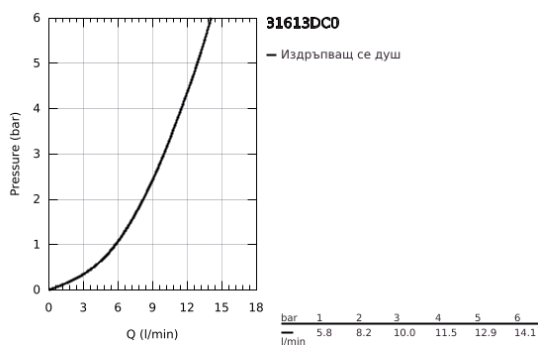

31 613 DC0 MINTA SMARTCONTROL СМЕСИТЕЛ ЗА МИВКА СЪС SMARTCONTROL

PRODUCT DESCRIPTION

- Colour: supersteel
- Еднодупков монтаж
- GROHE LongLife finish
- Pull-Out spout for greater flexibility
- Издърпващ се душ
- Материал: метал
- MagneticDocking осигурява лесно и плавно прибиране на издърпващия се душ в начална позиция
- GROHE SmartControl натискане за включване-изключване, завъртане за регулиране на дебита от есо режим до пълен обем
- Регулиране на температурата, чрез завъртане на бутона разположен върху тялото.
- Подвижен тръбен чучур
- Възможност за завъртане 140°
- Защита от обратен поток
- Меки връзки
- водни пътища - без досег до олово и никел в смесителя
- maximum flow rate (at 3 bar): 10 l/min

31 613 DC0 MINTA SMARTCONTROL СМЕСИТЕЛ ЗА МИВКА СЪС SMARTCONTROL

SPARE PARTS, юни 2022 – now

- 1: Издърпващ се душ (Spare part-nr. 48487DC0)
- 1.1: Филтър (Spare part-nr. 0676800M)
- 1.2: Възвратен клапан (Spare part-nr. 08565000)
- 1.3: Комплект за регулиране на дебита (Spare part-nr. 48470000)
- 2: Шлаух за душ (Spare part-nr. 48488000)
- 3: Монтажен комплект (Spare part-nr. 48384000)
- 4: Носещ елемент (Spare part-nr. 05334000)
- 5: Възвратен клапан (Spare part-nr. 45881000)
- 6: Филтър (Spare part-nr. 0676800M)