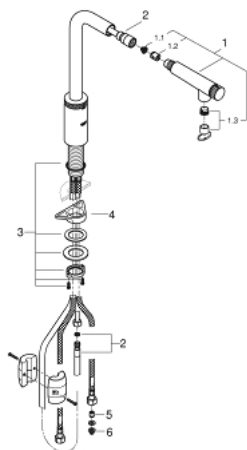

31 613 DC0 MINTA SMARTCONTROL СМЕСИТЕЛ ЗА МИВКА СЪС SMARTCONTROL

PRODUCT DESCRIPTION

- Colour: supersteel
- Еднодупков монтаж
- GROHE LongLife finish
- Pull-Out spout for greater flexibility
- Издърпващ се душ
- Материал: метал
- MagneticDocking осигурява лесно и плавно прибиране на издърпващия се душ в начална позиция
- GROHE SmartControl натискане за включване-изключване, завъртане за регулиране на дебита от есо режим до пълен обем
- Регулиране на температурата, чрез завъртане на бутона разположен върху тялото.
- Подвижен тръбен чучур
- Възможност за завъртане 140°
- Защита от обратен поток
- Меки връзки
- водни пътища - без досег до олово и никел в смесителя
- maximum flow rate (at 3 bar): 10 l/min

31 613 DC0 MINTA SMARTCONTROL СМЕСИТЕЛ ЗА МИВКА СЪС SMARTCONTROL

SPARE PARTS, юни 2022 – now

- 1: Издърпващ се душ (Spare part-nr. 48487DC0)
- 1.1: Филтър (Spare part-nr. 0676800M)
- 1.2: Възвратен клапан (Spare part-nr. 08565000)
- 1.3: Комплект за регулиране на дебита (Spare part-nr. 48470000)
- 2: Шлаух за душ (Spare part-nr. 48488000)
- 3: Монтажен комплект (Spare part-nr. 48384000)
- 4: Носещ елемент (Spare part-nr. 05334000)
- 5: Възвратен клапан (Spare part-nr. 45881000)
- 6: Филтър (Spare part-nr. 0676800M)