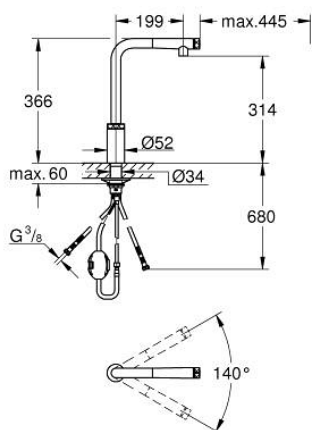

31 613 DC0 MINTA SMARTCONTROL СМЕСИТЕЛ ЗА МИВКА СЪС SMARTCONTROL

PRODUCT DESCRIPTION

- Colour: supersteel
- Еднодупков монтаж
- GROHE LongLife finish
- Pull-Out spout for greater flexibility
- Издърпващ се душ
- Материал: метал
- MagneticDocking осигурява лесно и плавно прибиране на издърпващия се душ в начална позиция
- GROHE SmartControl натискане за включване-изключване, завъртане за регулиране на дебита от есо режим до пълен обем
- Регулиране на температурата, чрез завъртане на бутона разположен върху тялото.
- Подвижен тръбен чучур
- Възможност за завъртане 140°
- Защита от обратен поток
- Меки връзки
- водни пътища - без досег до олово и никел в смесителя
- maximum flow rate (at 3 bar): 10 l/min

31 613 DC0 MINTA SMARTCONTROL СМЕСИТЕЛ ЗА МИВКА СЪС SMARTCONTROL

SPARE PARTS, юни 2022 – now

- 1: Издърпващ се душ (Spare part-nr. 48487DC0)
- 1.1: Филтър (Spare part-nr. 0676800M)
- 1.2: Възвратен клапан (Spare part-nr. 08565000)
- 1.3: Комплект за регулиране на дебита (Spare part-nr. 48470000)
- 2: Шлаух за душ (Spare part-nr. 48488000)
- 3: Монтажен комплект (Spare part-nr. 48384000)
- 4: Носещ елемент (Spare part-nr. 05334000)
- 5: Възвратен клапан (Spare part-nr. 45881000)
- 6: Филтър (Spare part-nr. 0676800M)