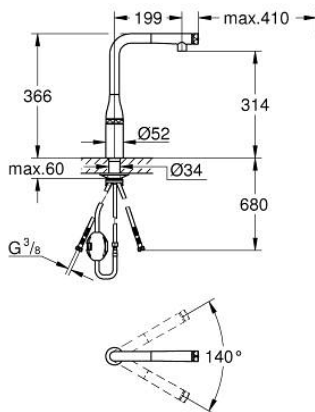

31 615 000 ESSENCE SMARTCONTROL СМЕСИТЕЛ ЗА МИВКА СЪС SMARTCONTROL

PRODUCT DESCRIPTION

- Colour: хром
- Еднодупков монтаж
- GROHE LongLife хромирано покритие
- Pull-Out spout for greater flexibility
- Издърпващ се душ
- Материал: метал
- MagneticDocking осигурява лесно и плавно прибиране на издърпващия се душ в начална позиция
- GROHE SmartControl натискане за включване-изключване, завъртане за регулиране на дебита от есо режим до пълен обем
- Регулиране на температурата, чрез завъртане на бутона разположен върху тялото.
- Подвижен тръбен чучур
- Възможност за завъртане 140°
- Защита от обратен поток
- Меки връзки
- водни пътища - без досег до олово и никел в смесителя
- maximum flow rate (at 3 bar): 10 l/min

31 615 000 ESSENCE SMARTCONTROL СМЕСИТЕЛ ЗА МИВКА СЪС SMARTCONTROL

SPARE PARTS, юли 2018 – септември 2020

- 1: Издърпващ се душ (Spare part-nr. 48487000)
- 1.1: Филтър (Spare part-nr. 0676800M)
- 1.2: Възвратен клапан (Spare part-nr. 08565000)
- 1.3: Комплект за регулиране на дебита (Spare part-nr. 48470000)
- 2: Шлаух за душ (Spare part-nr. 48488000)
- 3: Монтажен комплект (Spare part-nr. 48384000)
- 4: Носещ елемент (Spare part-nr. 05334000)
- 5: Възвратен клапан (Spare part-nr. 45881000)
- 6: Филтър (Spare part-nr. 0676800M)