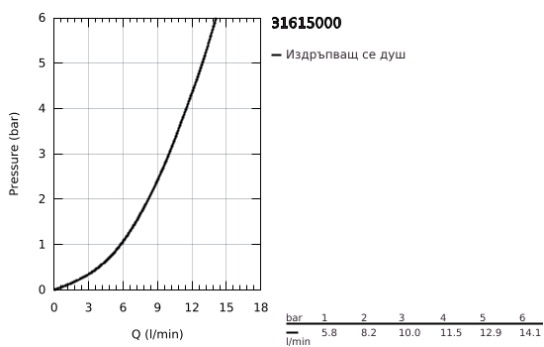

31 615 000 ESSENCE SMARTCONTROL СМЕСИТЕЛ ЗА МИВКА СЪС SMARTCONTROL

PRODUCT DESCRIPTION

- Colour: хром
- Еднодупков монтаж
- GROHE LongLife хромирано покритие
- Pull-Out spout for greater flexibility
- Издърпващ се душ
- Материал: метал
- MagneticDocking осигурява лесно и плавно прибиране на издърпващия се душ в начална позиция
- GROHE SmartControl натискане за включване-изключване, завъртане за регулиране на дебита от есо режим до пълен обем
- Регулиране на температурата, чрез завъртане на бутона разположен върху тялото.
- Подвижен тръбен чучур
- Възможност за завъртане 140°
- Защита от обратен поток
- Меки връзки
- водни пътища - без досег до олово и никел в смесителя
- maximum flow rate (at 3 bar): 10 l/min

31 615 000 ESSENCE SMARTCONTROL СМЕСИТЕЛ ЗА МИВКА СЪС SMARTCONTROL

SPARE PARTS, юли 2018 – септември 2020

- 1: Издърпващ се душ (Spare part-nr. 48487000)
- 1.1: Филтър (Spare part-nr. 0676800M)
- 1.2: Възвратен клапан (Spare part-nr. 08565000)
- 1.3: Комплект за регулиране на дебита (Spare part-nr. 48470000)
- 2: Шлаух за душ (Spare part-nr. 48488000)
- 3: Монтажен комплект (Spare part-nr. 48384000)
- 4: Носещ елемент (Spare part-nr. 05334000)
- 5: Възвратен клапан (Spare part-nr. 45881000)
- 6: Филтър (Spare part-nr. 0676800M)