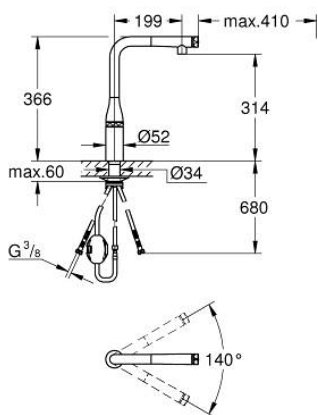

## 31 615 AL0 ESSENCE SMARTCONTROL СМЕСИТЕЛ ЗА МИВКА СЪС SMARTCONTROL

### PRODUCT DESCRIPTION

- Colour: brushed hard graphite
- Еднодупков монтаж
- GROHE LongLife finish
- Pull-Out spout for greater flexibility
- Издърпващ се душ
- Материал: метал
- MagneticDocking осигурява лесно и плавно прибиране на издърпващия се душ в начална позиция
- GROHE SmartControl натискане за включване-изключване, завъртане за регулиране на дебита от есо режим до пълен обем
- Регулиране на температурата, чрез завъртане на бутона разположен върху тялото.
- Подвижен тръбен чучур
- Възможност за завъртане 140°
- Защита от обратен поток
- Меки връзки
- водни пътища - без досег до олово и никел в смесителя
- maximum flow rate (at 3 bar): 10 l/min

## 31 615 AL0 ESSENCE SMARTCONTROL СМЕСИТЕЛ ЗА МИВКА СЪС SMARTCONTROL

**SPARE PARTS**, юли 2018 – септември 2020

- 1: Издърпващ се душ (Spare part-nr. 48487AL0)
- 1.1: Филтър (Spare part-nr. 0676800M)
- 1.2: Възвратен клапан (Spare part-nr. 08565000)
- 1.3: Комплект за регулиране на дебита (Spare part-nr. 48470000)
- 2: Шлаух за душ (Spare part-nr. 48488000)
- 3: Монтажен комплект (Spare part-nr. 48384000)
- 4: Носещ елемент (Spare part-nr. 05334000)
- 5: Възвратен клапан (Spare part-nr. 45881000)
- 6: Филтър (Spare part-nr. 0676800M)