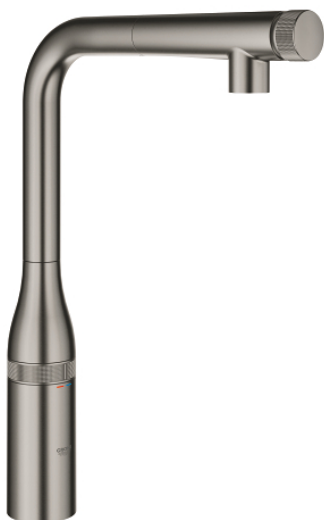

## 31 615 AL0 ESSENCE SMARTCONTROL СМЕСИТЕЛ ЗА МИВКА СЪС SMARTCONTROL

### PRODUCT DESCRIPTION

- Colour: brushed hard graphite
- Еднодупков монтаж
- GROHE LongLife finish
- Pull-Out spout for greater flexibility
- Издърпващ се душ
- Материал: метал
- MagneticDocking осигурява лесно и плавно прибиране на издърпващия се душ в начална позиция
- GROHE SmartControl натискане за включване-изключване, завъртане за регулиране на дебита от есо режим до пълен обем
- Регулиране на температурата, чрез завъртане на бутона разположен върху тялото.
- Подвижен тръбен чучур
- Възможност за завъртане 140°
- Защита от обратен поток
- Меки връзки
- водни пътища - без досег до олово и никел в смесителя
- maximum flow rate (at 3 bar): 10 l/min

## 31 615 AL0 ESSENCE SMARTCONTROL СМЕСИТЕЛ ЗА МИВКА СЪС SMARTCONTROL

**SPARE PARTS**, юли 2018 – септември 2020

- 1: Издърпващ се душ (Spare part-nr. 48487AL0)
- 1.1: Филтър (Spare part-nr. 0676800M)
- 1.2: Възвратен клапан (Spare part-nr. 08565000)
- 1.3: Комплект за регулиране на дебита (Spare part-nr. 48470000)
- 2: Шлаух за душ (Spare part-nr. 48488000)
- 3: Монтажен комплект (Spare part-nr. 48384000)
- 4: Носещ елемент (Spare part-nr. 05334000)
- 5: Възвратен клапан (Spare part-nr. 45881000)
- 6: Филтър (Spare part-nr. 0676800M)