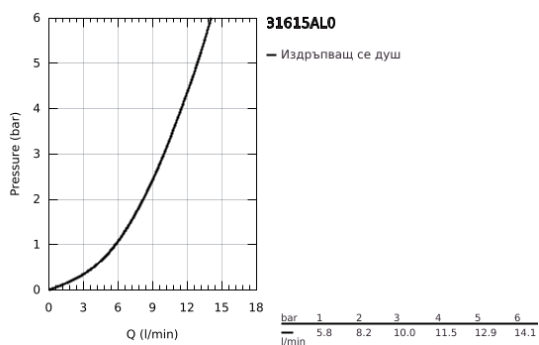

## 31 615 AL0 ESSENCE SMARTCONTROL СМЕСИТЕЛ ЗА МИВКА СЪС SMARTCONTROL

### PRODUCT DESCRIPTION

- Colour: brushed hard graphite
- Еднодупков монтаж
- GROHE LongLife finish
- Pull-Out spout for greater flexibility
- Издърпващ се душ
- Материал: метал
- MagneticDocking осигурява лесно и плавно прибиране на издърпващия се душ в начална позиция
- GROHE SmartControl натискане за включване-изключване, завъртане за регулиране на дебита от есо режим до пълен обем
- Регулиране на температурата, чрез завъртане на бутона разположен върху тялото.
- Подвижен тръбен чучур
- Възможност за завъртане 140°
- Защита от обратен поток
- Меки връзки
- водни пътища - без досег до олово и никел в смесителя
- maximum flow rate (at 3 bar): 10 l/min