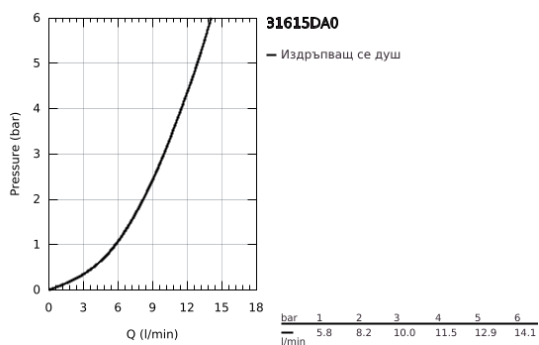

## 31 615 DA0 ESSENCE SMARTCONTROL СМЕСИТЕЛ ЗА МИВКА СЪС SMARTCONTROL

### PRODUCT DESCRIPTION

- Colour: warm sunset
- Еднодупков монтаж
- GROHE LongLife finish
- Pull-Out spout for greater flexibility
- Издърпващ се душ
- Материал: метал
- MagneticDocking осигурява лесно и плавно прибиране на издърпващия се душ в начална позиция
- GROHE SmartControl натискане за включване-изключване, завъртане за регулиране на дебита от есо режим до пълен обем
- Регулиране на температурата, чрез завъртане на бутона разположен върху тялото.
- Подвижен тръбен чучур
- Възможност за завъртане 140°
- Защита от обратен поток
- Меки връзки
- водни пътища - без досег до олово и никел в смесителя
- maximum flow rate (at 3 bar): 10 l/min