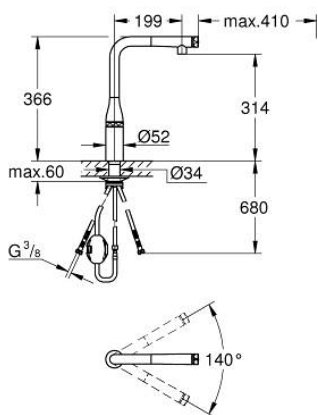

## 31 615 DA0 ESSENCE SMARTCONTROL СМЕСИТЕЛ ЗА МИВКА СЪС SMARTCONTROL

### PRODUCT DESCRIPTION

- Colour: warm sunset
- Еднодупков монтаж
- GROHE LongLife finish
- Pull-Out spout for greater flexibility
- Издърпващ се душ
- Материал: метал
- MagneticDocking осигурява лесно и плавно прибиране на издърпващия се душ в начална позиция
- GROHE SmartControl натискане за включване-изключване, завъртане за регулиране на дебита от есо режим до пълен обем
- Регулиране на температурата, чрез завъртане на бутона разположен върху тялото.
- Подвижен тръбен чучур
- Възможност за завъртане 140°
- Защита от обратен поток
- Меки връзки
- водни пътища - без досег до олово и никел в смесителя
- maximum flow rate (at 3 bar): 10 l/min

## 31 615 DA0 ESSENCE SMARTCONTROL СМЕСИТЕЛ ЗА МИВКА СЪС SMARTCONTROL

**SPARE PARTS**, юли 2018 – септември 2020

- 1: Издърпващ се душ (Spare part-nr. 48487DA0)
- 1.1: Филтър (Spare part-nr. 0676800M)
- 1.2: Възвратен клапан (Spare part-nr. 08565000)
- 1.3: Комплект за регулиране на дебита (Spare part-nr. 48470000)
- 2: Шлаух за душ (Spare part-nr. 48488000)
- 3: Монтажен комплект (Spare part-nr. 48384000)
- 4: Носещ елемент (Spare part-nr. 05334000)
- 5: Възвратен клапан (Spare part-nr. 45881000)
- 6: Филтър (Spare part-nr. 0676800M)