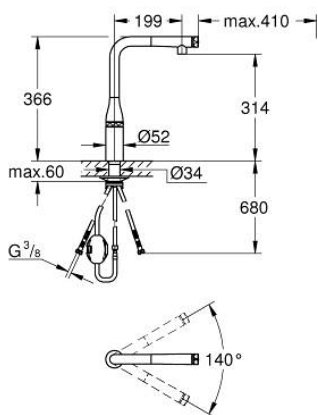

31 615 DC0 ESSENCE SMARTCONTROL СМЕСИТЕЛ ЗА МИВКА СЪС SMARTCONTROL

PRODUCT DESCRIPTION

- Colour: supersteel
- Еднодупков монтаж
- GROHE LongLife finish
- Pull-Out spout for greater flexibility
- Издърпващ се душ
- Материал: метал
- MagneticDocking осигурява лесно и плавно прибиране на издърпващия се душ в начална позиция
- GROHE SmartControl натискане за включване-изключване, завъртане за регулиране на дебита от есо режим до пълен обем
- Регулиране на температурата, чрез завъртане на бутона разположен върху тялото.
- Подвижен тръбен чучур
- Възможност за завъртане 140°
- Защита от обратен поток
- Меки връзки
- водни пътища - без досег до олово и никел в смесителя
- maximum flow rate (at 3 bar): 10 l/min

31 615 DC0 ESSENCE SMARTCONTROL СМЕСИТЕЛ ЗА МИВКА СЪС SMARTCONTROL

SPARE PARTS, юли 2018 – септември 2020

- 1: Издърпващ се душ (Spare part-nr. 48487DC0)
- 1.1: Филтър (Spare part-nr. 0676800M)
- 1.2: Възвратен клапан (Spare part-nr. 08565000)
- 1.3: Комплект за регулиране на дебита (Spare part-nr. 48470000)
- 2: Шлаух за душ (Spare part-nr. 48488000)
- 3: Монтажен комплект (Spare part-nr. 48384000)
- 4: Носещ елемент (Spare part-nr. 05334000)
- 5: Възвратен клапан (Spare part-nr. 45881000)
- 6: Филтър (Spare part-nr. 0676800M)