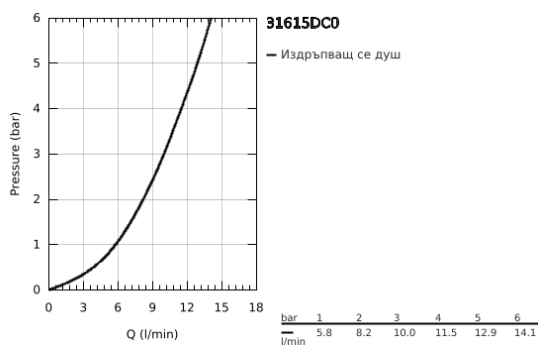

31 615 DC0 ESSENCE SMARTCONTROL СМЕСИТЕЛ ЗА МИВКА СЪС SMARTCONTROL

PRODUCT DESCRIPTION

- Colour: supersteel
- Еднодупков монтаж
- GROHE LongLife finish
- Pull-Out spout for greater flexibility
- Издърпващ се душ
- Материал: метал
- MagneticDocking осигурява лесно и плавно прибиране на издърпващия се душ в начална позиция
- GROHE SmartControl натискане за включване-изключване, завъртане за регулиране на дебита от есо режим до пълен обем
- Регулиране на температурата, чрез завъртане на бутона разположен върху тялото.
- Подвижен тръбен чучур
- Възможност за завъртане 140°
- Защита от обратен поток
- Меки връзки
- водни пътища - без досег до олово и никел в смесителя
- maximum flow rate (at 3 bar): 10 l/min

31 615 DC0 ESSENCE SMARTCONTROL СМЕСИТЕЛ ЗА МИВКА СЪС SMARTCONTROL

SPARE PARTS, юли 2018 – септември 2020

- 1: Издърпващ се душ (Spare part-nr. 48487DC0)
- 1.1: Филтър (Spare part-nr. 0676800M)
- 1.2: Възвратен клапан (Spare part-nr. 08565000)
- 1.3: Комплект за регулиране на дебита (Spare part-nr. 48470000)
- 2: Шлаух за душ (Spare part-nr. 48488000)
- 3: Монтажен комплект (Spare part-nr. 48384000)
- 4: Носещ елемент (Spare part-nr. 05334000)
- 5: Възвратен клапан (Spare part-nr. 45881000)
- 6: Филтър (Spare part-nr. 0676800M)