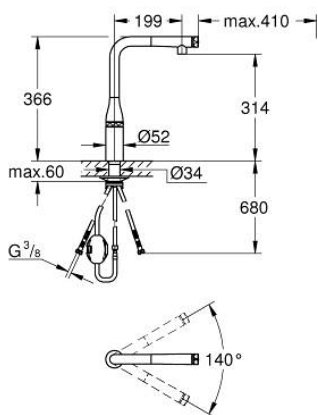

## 31 615 DL0 ESSENCE SMARTCONTROL СМЕСИТЕЛ ЗА МИВКА СЪС SMARTCONTROL

### PRODUCT DESCRIPTION

- Colour: brushed warm sunset
- Еднодупков монтаж
- GROHE LongLife finish
- Pull-Out spout for greater flexibility
- Издърпващ се душ
- Материал: метал
- MagneticDocking осигурява лесно и плавно прибиране на издърпващия се душ в начална позиция
- GROHE SmartControl натискане за включване-изключване, завъртане за регулиране на дебита от есо режим до пълен обем
- Регулиране на температурата, чрез завъртане на бутона разположен върху тялото.
- Подвижен тръбен чучур
- Възможност за завъртане 140°
- Защита от обратен поток
- Меки връзки
- 
- водни пътища - без досег до олово и никел в смесителя
- maximum flow rate (at 3 bar): 10 l/min

### SPARE PARTS, юли 2018 – септември 2020

- 1: Издърпващ се душ (Spare part-nr. 48487DL0)
- 1.1: Филтър (Spare part-nr. 0676800M)
- 1.2: Възвратен клапан (Spare part-nr. 08565000)
- 1.3: Комплект за регулиране на дебита (Spare part-nr. 48470000)
- 2: Шлаух за душ (Spare part-nr. 48488000)
- 3: Монтажен комплект (Spare part-nr. 48384000)
- 3: Комплект за монтаж (Spare part-nr. 48477000)
- 4: Носещ елемент (Spare part-nr. 05334000)
- 5: Възвратен клапан (Spare part-nr. 45881000)
- 6: Филтър (Spare part-nr. 0676800M)