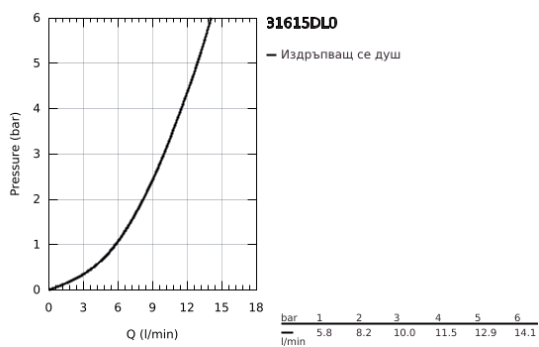

## 31 615 DL0 ESSENCE SMARTCONTROL СМЕСИТЕЛ ЗА МИВКА СЪС SMARTCONTROL

### PRODUCT DESCRIPTION

- Colour: brushed warm sunset
- Еднодупков монтаж
- GROHE LongLife finish
- Pull-Out spout for greater flexibility
- Издърпващ се душ
- Материал: метал
- MagneticDocking осигурява лесно и плавно прибиране на издърпващия се душ в начална позиция
- GROHE SmartControl натискане за включване-изключване, завъртане за регулиране на дебита от есо режим до пълен обем
- Регулиране на температурата, чрез завъртане на бутона разположен върху тялото.
- Подвижен тръбен чучур
- Възможност за завъртане 140°
- Защита от обратен поток
- Меки връзки
- 
- водни пътища - без досег до олово и никел в смесителя
- maximum flow rate (at 3 bar): 10 l/min