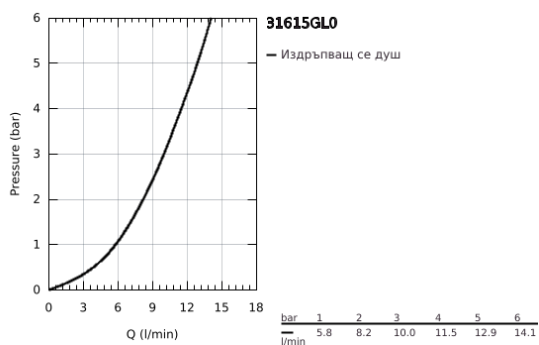

## 31 615 GL0 ESSENCE SMARTCONTROL СМЕСИТЕЛ ЗА МИВКА СЪС SMARTCONTROL

### PRODUCT DESCRIPTION

- Colour: cool Sunrise
- Еднодупков монтаж
- GROHE LongLife finish
- Pull-Out spout for greater flexibility
- Издърпващ се душ
- Материал: метал
- MagneticDocking осигурява лесно и плавно прибиране на издърпващия се душ в начална позиция
- GROHE SmartControl натискане за включване-изключване, завъртане за регулиране на дебита от есо режим до пълен обем
- Регулиране на температурата, чрез завъртане на бутона разположен върху тялото.
- Подвижен тръбен чучур
- Възможност за завъртане 140°
- Защита от обратен поток
- Меки връзки
- 
- водни пътища - без досег до олово и никел в смесителя
- maximum flow rate (at 3 bar): 10 l/min