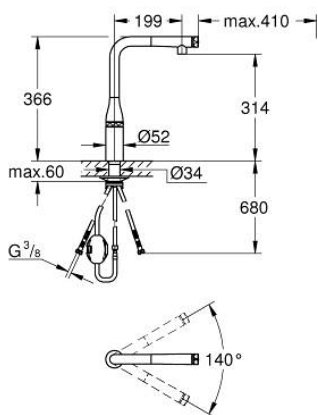

## 31 615 GL0 ESSENCE SMARTCONTROL СМЕСИТЕЛ ЗА МИВКА СЪС SMARTCONTROL

### PRODUCT DESCRIPTION

- Colour: cool Sunrise
- Еднодупков монтаж
- GROHE LongLife finish
- Pull-Out spout for greater flexibility
- Издърпващ се душ
- Материал: метал
- MagneticDocking осигурява лесно и плавно прибиране на издърпващия се душ в начална позиция
- GROHE SmartControl натискане за включване-изключване, завъртане за регулиране на дебита от есо режим до пълен обем
- Регулиране на температурата, чрез завъртане на бутона разположен върху тялото.
- Подвижен тръбен чучур
- Възможност за завъртане 140°
- Защита от обратен поток
- Меки връзки
- 
- водни пътища - без досег до олово и никел в смесителя
- maximum flow rate (at 3 bar): 10 l/min

## 31 615 GL0 ESSENCE SMARTCONTROL СМЕСИТЕЛ ЗА МИВКА СЪС SMARTCONTROL

**SPARE PARTS**, юли 2018 – септември 2020

1: Издърпващ се душ (Spare part-nr. 48487GL0)

1.1: Филтър (Spare part-nr. 0676800M)

1.2: Възвратен клапан (Spare part-nr. 08565000)

6: Филтър (Spare part-nr. 0676800M)