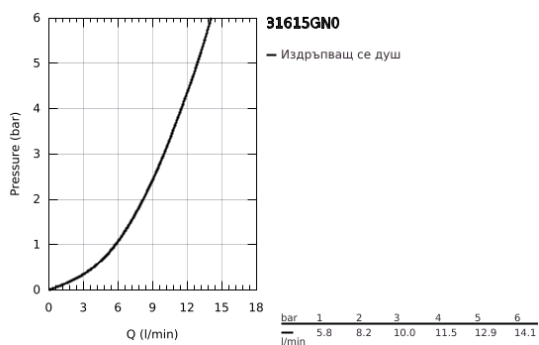

31 615 GN0 ESSENCE SMARTCONTROL СМЕСИТЕЛ ЗА МИВКА СЪС SMARTCONTROL

PRODUCT DESCRIPTION

- Colour: brushed cool sunrise
- Еднодупков монтаж
- GROHE LongLife finish
- Pull-Out spout for greater flexibility
- Издърпващ се душ
- Материал: метал
- MagneticDocking осигурява лесно и плавно прибиране на издърпващия се душ в начална позиция
- GROHE SmartControl натискане за включване-изключване, завъртане за регулиране на дебита от есо режим до пълен обем
- Регулиране на температурата, чрез завъртане на бутона разположен върху тялото.
- Подвижен тръбен чучур
- Възможност за завъртане 140°
- Защита от обратен поток
- Меки връзки
- водни пътища - без досег до олово и никел в смесителя
- maximum flow rate (at 3 bar): 10 l/min