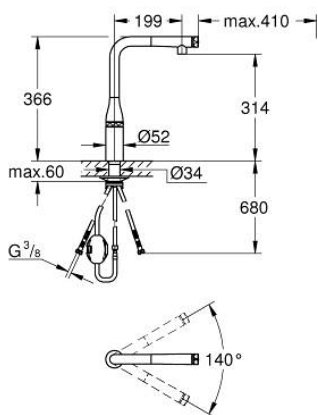

31 615 GN0 ESSENCE SMARTCONTROL СМЕСИТЕЛ ЗА МИВКА СЪС SMARTCONTROL

PRODUCT DESCRIPTION

- Colour: brushed cool sunrise
- Еднодупков монтаж
- GROHE LongLife finish
- Pull-Out spout for greater flexibility
- Издърпващ се душ
- Материал: метал
- MagneticDocking осигурява лесно и плавно прибиране на издърпващия се душ в начална позиция
- GROHE SmartControl натискане за включване-изключване, завъртане за регулиране на дебита от есо режим до пълен обем
- Регулиране на температурата, чрез завъртане на бутона разположен върху тялото.
- Подвижен тръбен чучур
- Възможност за завъртане 140°
- Защита от обратен поток
- Меки връзки
- водни пътища - без досег до олово и никел в смесителя
- maximum flow rate (at 3 bar): 10 l/min

31 615 GN0 ESSENCE SMARTCONTROL СМЕСИТЕЛ ЗА МИВКА СЪС SMARTCONTROL

SPARE PARTS, юли 2018 – септември 2020

- 1: Издърпващ се душ (Spare part-nr. 48487GN0)
- 1.1: Филтър (Spare part-nr. 0676800M)
- 1.2: Възвратен клапан (Spare part-nr. 08565000)
- 1.3: Комплект за регулиране на дебита (Spare part-nr. 48470000)
- 2: Шлаух за душ (Spare part-nr. 48488000)
- 3: Монтажен комплект (Spare part-nr. 48384000)
- 4: Носещ елемент (Spare part-nr. 05334000)
- 5: Възвратен клапан (Spare part-nr. 45881000)
- 6: Филтър (Spare part-nr. 0676800M)