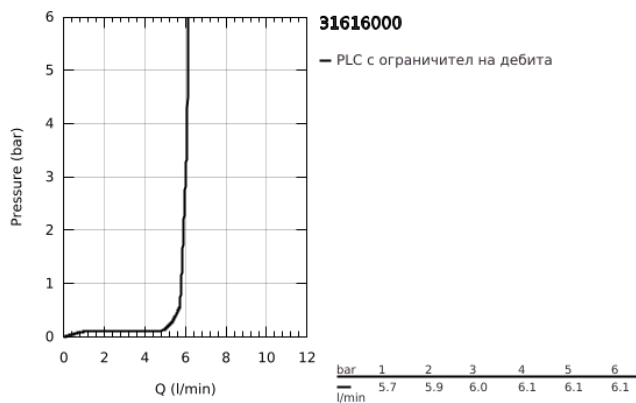

31 616 000 ESSENCE SMARTCONTROL СМЕСИТЕЛ ЗА МИВКА СЪС SMARTCONTROL

PRODUCT DESCRIPTION

- Colour: хром
- Еднодупков монтаж
- GROHE LongLife хромирано покритие
- Pull-Out spray for greater flexibility
- Издърпващ се душ
- Материал: метал
- GROHE SmartControl натискане за включване-изключване, завъртане за регулиране на дебита от есо режим до пълен обем
- Регулиране на температурата, чрез завъртане на бутона разположен върху тялото.
- Подвижен тръбен чучур
- Възможност за завъртане 140°
- Защита от обратен поток
- Меки връзки
-

31 616 000 ESSENCE SMARTCONTROL СМЕСИТЕЛ ЗА МИВКА СЪС SMARTCONTROL

SPARE PARTS, юли 2018 – септември 2020

1: Издърпващ се душ (Spare part-nr. 48519000)

1.1: Филтър (Spare part-nr. 0676800M)

1.2: non-return valves (Spare part-nr. 48546000)