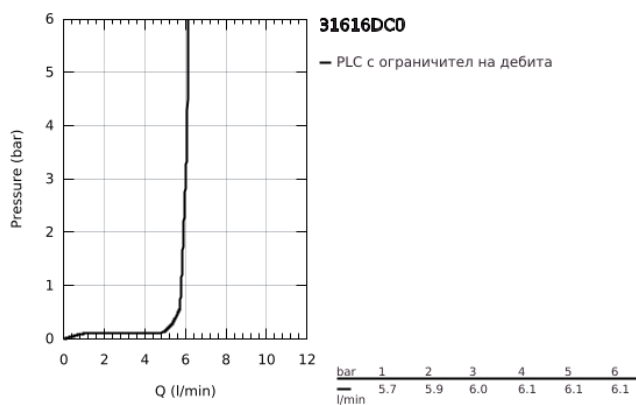

31 616 DC0 ESSENCE SMARTCONTROL СМЕСИТЕЛ ЗА МИВКА СЪС SMARTCONTROL

PRODUCT DESCRIPTION

- Colour: supersteel
- Еднодупков монтаж
- GROHE LongLife finish
- Pull-Out spray for greater flexibility
- Издърпващ се душ
- Материал: метал
- GROHE SmartControl натискане за включване-изключване, завъртане за регулиране на дебита от есо режим до пълен обем
- Регулиране на температурата, чрез завъртане на бутона разположен върху тялото.
- Подвижен тръбен чучур
- Възможност за завъртане 140°
- Защита от обратен поток
- Меки връзки
-

31 616 DC0 ESSENCE SMARTCONTROL СМЕСИТЕЛ ЗА МИВКА СЪС SMARTCONTROL

SPARE PARTS, юли 2018 – септември 2020

- 1: Издърпващ се душ (Spare part-nr. 48519DC0)
- 1.1: Филтър (Spare part-nr. 0676800M)
- 1.2: non-return valves (Spare part-nr. 48546000)
- 1.3: Комплект за регулиране на дебита (Spare part-nr. 48470000)
- 2: Шлаух за душ (Spare part-nr. 48488000)
- 3: Монтажен комплект (Spare part-nr. 48384000)
- 4: Носещ елемент (Spare part-nr. 05334000)
- 5: adaptor US (Spare part-nr. 42486000)