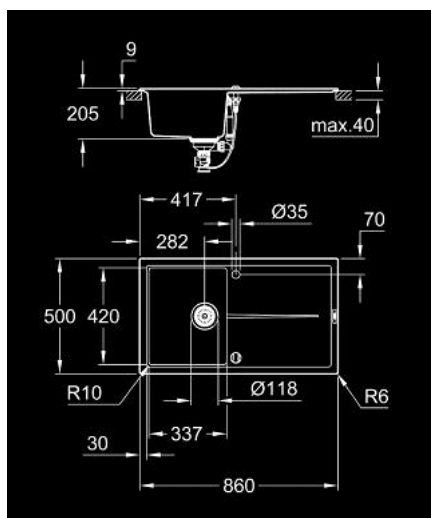

31 640 AT0 K400 <P>КОМПОЗИТНА МИВКА С ОТЦЕДНИК</P>

PRODUCT DESCRIPTION

- Colour: granite gray
- модел: K400 50-C 86/50 1.0 rev
- вид монтаж: стандартен
- материал: quartz composite
- GROHE Whisper
- мин. размер на шкафа: 500 mm
- размери: 860 x 500 mm
- 1 корито: 337 x 420 x 205 mm
- външен радиус: R6, вътрешен радиус на корито: R10
- GROHE FastFixation монтаж
- с възможност за монтиране хоризонтално или вертикално
- отвор: 840 x 480 mm
- отцедник: автоматичен изпразнител
- аксесоарите включват: автоматичен изпразнител, отпадъчен комплект, цедка, монтажен комплект
- възможност за автоматичен изпразнител (40 986 SD0)
- брой включени крепежни елементи (стандартен монтаж): 10
- топлоустойчив до 180°C

31 640 AT0 K400 <P>КОМПОЗИТНА МИВКА С ОТЦЕДНИК</P>

SPARE PARTS, май 2022 – now

- 1: Тапа за отточен сифон (Spare part-nr. 42588SD1)
- 2: Siphon (Spare part-nr. 42617000)
- 3: Покривен елемент (Spare part-nr. 42590SD1)
- 4: Въртящ елемент (Spare part-nr. 42587SD0)