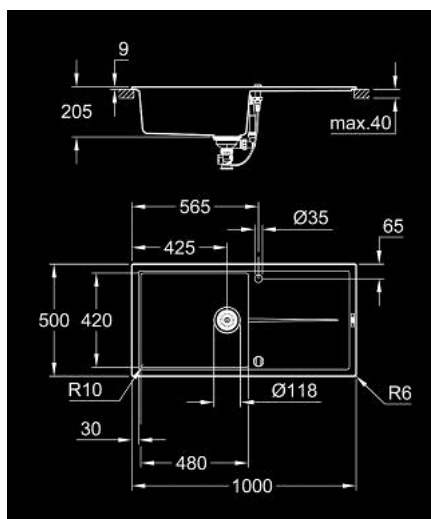

31 641 AP0 K400 <P>КОМПОЗИТНА МИВКА С ОТЦЕДНИК</P>

PRODUCT DESCRIPTION

- Colour: granite black
- модел: K400 60-C 100/50 1.0 rev
- вид монтаж: стандартен
- материал: quartz composite
- GROHE Whisper
- мин. размер на шкафа: 600 мм
- размери: 1000 x 500 mm
- 1 корито: 480 x 420 x 205 mm
- външен радиус: R6, вътрешен радиус на корито: R10
- GROHE FastFixation монтаж
- с възможност за монтиране хоризонтално или вертикално
- отвор: 980 x 480 mm
- отцедник: автоматичен изпразнител
- аксесоарите включват: автоматичен изпразнител, отпадъчен комплект, цедка, монтажен комплект
- възможност за автоматичен изпразнител (40 986 SD0)
- брой включени крепежни елементи (стандартен монтаж): 12
- топлоустойчив до 180°C

31 641 AP0 K400 <P>КОМПОЗИТНА МИВКА С ОТЦЕДНИК</P>

SPARE PARTS, май 2022 – now

- 1: Тапа за отточен сифон (Spare part-nr. 42588SD1)
- 2: Siphon (Spare part-nr. 42617000)
- 3: Покривен елемент (Spare part-nr. 42590SD1)
- 4: Въртящ елемент (Spare part-nr. 42587SD0)