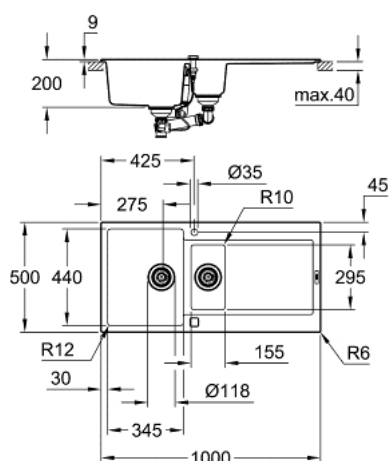

31 646 AT0 K500 <P>КОМПОЗИТНА МИВКА С ОТЦЕДНИК</P>

PRODUCT DESCRIPTION

- Colour: granite gray
- модел: K500 60-C 100/50 1.5 rev
- вид монтаж: стандартен
- материал: quartz composite
- GROHE Whisper
- мин. размер на шкафа: 600 мм
- размери: 1000 x 500 mm
- 1 корито: 345 x 440 x 200 mm
- 0.5 корито: 155 x 295 x 146 mm
- външен радиус: R6, вътрешен радиус на корито: голямо корито R12, малко корито R10
- GROHE FastFixation монтаж
- с възможност за монтиране хоризонтално или вертикално
- отвор: 980 x 480 mm
- отцедник: автоматичен изпразнител
- аксесоарите включват: автоматичен изпразнител, отпадъчен комплект, цедка, монтажен комплект
- възможност за автоматичен изпразнител (40 986 SD0)
- брой включени крепежни елементи (стандартен монтаж): 12
- топлоустойчив до 180°C

31 646 AT0 K500 <P>КОМПОЗИТНА МИВКА С ОТЦЕДНИК</P>

SPARE PARTS, май 2022 – now

1: Тапа за отточен сифон (Spare part-nr. 42588SD1)

2: Waste trap (Spare part-nr. 42619000)

3: Покривен елемент (Spare part-nr. 42590SD1)

4: Въртящ елемент (Spare part-nr. 42586SD0)

5: Тапа за отточен сифон (Spare part-nr. 42589SD1)