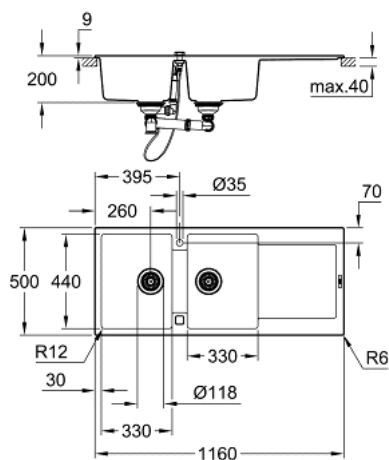

31 647 AP0 K500 <P>КОМПОЗИТНА МИВКА С ОТЦЕДНИК</P>

PRODUCT DESCRIPTION

- Colour: granite black
- модел: K500 80-C 116/50 2.0 rev
- вид монтаж: стандартен
- материал: quartz composite
- GROHE Whisper
- мин. размери на шкафа: 800 мм
- размери: 1160 x 500 мм
- 1 корито: 330 x 440 x 200 mm
- 2 корито: 330 x 440 x 200 mm
- външен радиус: R6, вътрешен радиус на корито: R12
- GROHE FastFixation монтаж
- с възможност за монтиране хоризонтално или вертикално
- отвор: 1140 x 480 мм
- отцедник: автоматичен изпразнител
- аксесоарите включват: автоматичен изпразнител, отпадъчен комплект, цедка, монтажен комплект
- възможност за автоматичен изпразнител (40 986 SD0)
- брой включени крепежни елементи (стандартен монтаж): 12
- топлоустойчив до 180°C

31 647 AP0 K500 <P>КОМПОЗИТНА МИВКА С ОТЦЕДНИК</P>

SPARE PARTS, май 2022 – now

1: Тапа за отточен сифон (Spare part-nr. 42588SD1)

2: Waste trap (Spare part-nr. 42619000)

3: Покривен елемент (Spare part-nr. 42590SD1)

4: Въртящ елемент (Spare part-nr. 42586SD0)

5: Тапа за отточен сифон (Spare part-nr. 42589SD1)