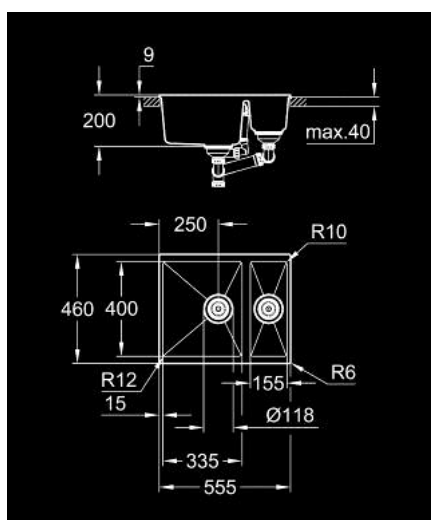

31 648 AP0 K500 <P>КОМПОЗИТНА МИВКА</P>

PRODUCT DESCRIPTION

- Colour: granite black
- модел: K500 60-C 55.5/46 1.5 rev
- вид монтаж: стандартен или под плот
- материал: quartz composite
- GROHE Whisper
- мин. размер на шкафа: 600 мм
- размери: 555 x 460 mm
- 1 корито: 335 x 400 x 200 mm
- 0.5 корито: 155 x 400 x 140 mm
- външен радиус: R6, вътрешен радиус на корито: голямо корито R12, малко корито R10
- GROHE FastFixation монтаж
- с възможност за монтиране хоризонтално или вертикално
- cut-out (top mount): 545 x 444 mm
- отвор: 525 x 400 mm
- отцедник: Ø 3.5"/90 мм цедка
- аксесоарите включват: отпадъчен комплект, цедка, монтажен комплект
- монтаж със силикон (стандартен монтаж)
- възможност за автоматичен изпразнител (40 986 SD0)
- брой включени крепежни елементи (монтаж под плот): 8
- топлоустойчив до 180°C

31 648 AP0 K500 <P>КОМПОЗИТНА МИВКА</P>

SPARE PARTS, май 2022 – now

- 1: Тапа за отточен сифон (Spare part-nr. 42588SD1)
- 2: Siphon (Spare part-nr. 42618000)
- 3: Покривен елемент (Spare part-nr. 42590SD1)
- 4: Тапа за отточен сифон (Spare part-nr. 42589SD1)