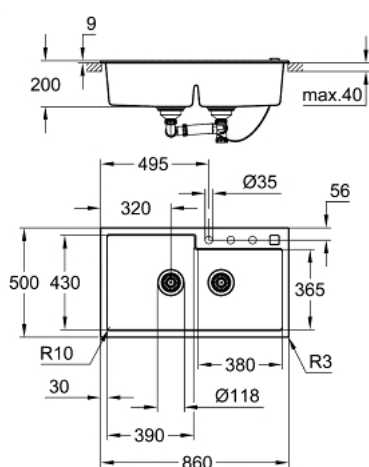

31 649 AP0 K500 <P>КОМПОЗИТНА МИВКА</P>

PRODUCT DESCRIPTION

- Colour: granite black
- модел: K500 90-C 86/50 2.0
- вид монтаж: стандартен
- материал: quartz composite
- GROHE Whisper
- мин. размер на шкафа: 900 мм
- размери: 860 x 500 мм
- 1 корито: 390 x 430 x 200 mm
- 2 корито: 380 x 365 x 200 mm
- външен радиус: R3, вътрешен радиус на корито: R10
- GROHE FastFixation монтаж
- мивката се монтира наляво
- отвор: 840 x 480 мм
- отцедник: автоматичен изпразнител
- аксесоарите включват: автоматичен изпразнител, отпадъчен комплект, цедка, монтажен комплект
- възможност за автоматичен изпразнител (40 986 SD0)
- брой включени крепежни елементи (стандартен монтаж): 10
- топлоустойчив до 180°C

31 649 AP0 **K500** <P>КОМПОЗИТНА МИВКА</P>

SPARE PARTS, май 2022 – now

1: Тапа за отточен сифон (Spare part-nr. 42588SD1)

2: Waste trap (Spare part-nr. 42619000)

3: Покривен елемент (Spare part-nr. 42590SD1)

4: Въртящ елемент (Spare part-nr. 42586SD0)

5: Тапа за отточен сифон (Spare part-nr. 42589SD1)