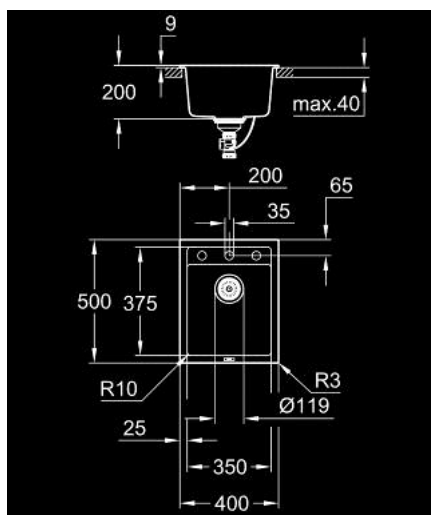

31 650 AT0 K700 <P>КОМПОЗИТНА МИВКА</P>

PRODUCT DESCRIPTION

- Colour: granite gray
- модел: K700 50-C 40/50 1.0
- вид монтаж: стандартен
- материал: quartz composite
- GROHE Whisper
- мин. размер на шкафа: 500 mm
- размери: 400 x 500 mm
- 1 корито: 350 x 375 x 200 mm
- външен радиус: R6, вътрешен радиус на корито: R45
- GROHE FastFixation монтаж
- изрез: 380 x 480 mm
- отцедник: автоматичен изпразнител
- аксесоарите включват: автоматичен изпразнител, отпадъчен комплект, цедка, монтажен комплект
- възможност за автоматичен изпразнител (40 986 SD0)
- брой включени крепежни елементи (стандартен монтаж): 6
- топлоустойчив до 180°C

31 650 AT0 K700 <P>КОМПОЗИТНА МИВКА</P>

SPARE PARTS, май 2022 – now

- 1: Тапа за отточен сифон (Spare part-nr. 42588SD1)
- 2: Siphon (Spare part-nr. 42617000)
- 3: Покривен елемент (Spare part-nr. 42621SD0)
- 4: Въртящ елемент (Spare part-nr. 42586SD0)