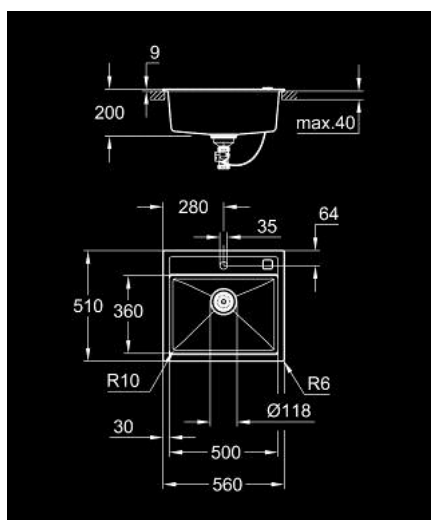

31 651 AP0 K700 <P>КОМПОЗИТНА МИВКА</P>

PRODUCT DESCRIPTION

- Colour: granite black
- модел: K700 60-C 56/51 1.0
- вид монтаж: стандартен
- материал: quartz composite
- GROHE Whisper
- мин. размер на шкафа: 600 мм
- размери: 560 x 510 mm
- 1 корито: 500 x 360 x 200 mm
- външен радиус: R6, вътрешен радиус на корито: R10
- GROHE FastFixation монтаж
- отвор: 545 x 495 mm
- отцедник: автоматичен изпразнител
- аксесоарите включват: автоматичен изпразнител, отпадъчен комплект, цедка, монтажен комплект
- възможност за автоматичен изпразнител (40 986 SD0)
- брой включени крепежни елементи (стандартен монтаж): 8
- топлоустойчив до 180°C

31 651 AP0 K700 <P>КОМПОЗИТНА МИВКА</P>

SPARE PARTS, май 2022 – now

- 1: Тапа за отточен сифон (Spare part-nr. 42588SD1)
- 2: Siphon (Spare part-nr. 42617000)
- 3: Покривен елемент (Spare part-nr. 42590SD1)
- 4: Въртящ елемент (Spare part-nr. 42586SD0)