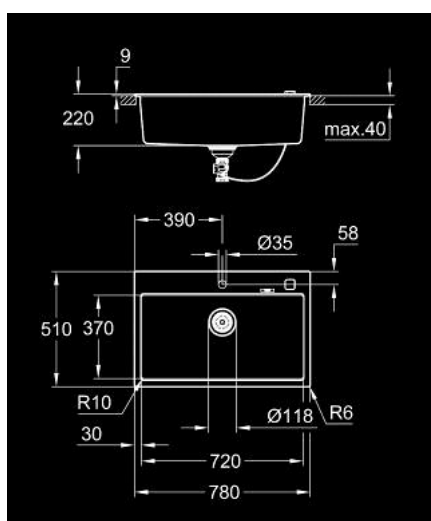

## 31 652 AT0 K700 <P>КОМПОЗИТНА МИВКА</P>

### PRODUCT DESCRIPTION

- Colour: granite gray
- модел: K700 80-C 78/51 1.0
- вид монтаж: стандартен
- материал: quartz composite
- GROHE Whisper
- мин. размери на шкафа: 800 мм
- размери: 780 x 510 mm
- 1 корито: 720 x 370 x 220 mm
- външен радиус: R6, вътрешен радиус на корито: R10
- GROHE FastFixation монтаж
- отвор: 764 x 494 mm
- отцедник: автоматичен изпразнител
- аксесоарите включват: автоматичен изпразнител, отпадъчен комплект, цедка, монтажен комплект
- възможност за автоматичен изпразнител (40 986 SD0)
- брой включени крепежни елементи (стандартен монтаж): 9
- топлоустойчив до 180°C

### SPARE PARTS, май 2022 – now

- 1: Тапа за отточен сифон (Spare part-nr. 42588SD1)
- 2: Siphon (Spare part-nr. 42617000)
- 3: Покривен елемент (Spare part-nr. 42590SD1)
- 4: Въртящ елемент (Spare part-nr. 42586SD0)