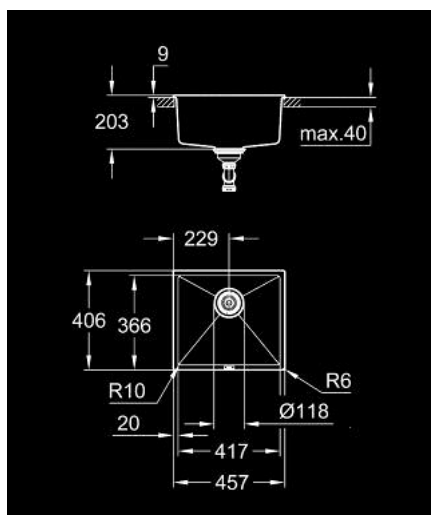

31 653 AP0 K700U <P>КОМПОЗИТНА МИВКА</P>

PRODUCT DESCRIPTION

- Colour: granite black
- модел: K700U 50-C 45.7/40.6 1.0
- вид монтаж: стандартен или под плот
- материал: quartz composite
- GROHE Whisper
- мин. размер на шкафа: 500 mm
- размери: 457 x 406 mm
- 1 корито: 417 x 366 x 203 mm
- външен радиус: R6, вътрешен радиус на корито: R10
- GROHE FastFixation монтаж
- cut-out (top mount): 442 x 391 mm
- cut-out (undermount): 417 x 366 mm
- отцедник: Ø 3.5"/90 mm цедка
- аксесоарите включват: отпадъчен комплект, цедка, монтажен комплект
- монтаж със силикон (стандартен монтаж)
- възможност за автоматичен изпразнител (40 986 SD0)
- брой включени крепежни елементи (монтаж под плот): 8
- топлоустойчив до 180°C

31 653 AP0 **K700U <P>КОМПОЗИТНА МИВКА</P>**

SPARE PARTS, юли 2018 – now

1: Тапа за отточен сифон (Spare part-nr. 42589SD0)

2: Покривен елемент (Spare part-nr. 42590SD0)