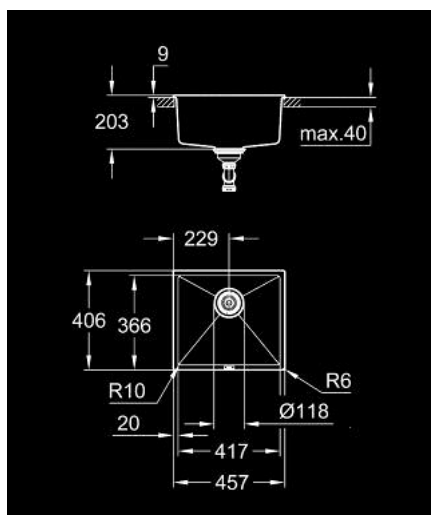

31 653 AT0 K700U <P>КОМПОЗИТНА МИВКА</P>

PRODUCT DESCRIPTION

- Colour: granite gray
- модел: K700U 50-C 45.7/40.6 1.0
- вид монтаж: стандартен или под плот
- материал: quartz composite
- GROHE Whisper
- мин. размер на шкафа: 500 mm
- размери: 457 x 406 mm
- 1 корито: 417 x 366 x 203 mm
- външен радиус: R6, вътрешен радиус на корито: R10
- GROHE FastFixation монтаж
- cut-out (top mount): 442 x 391 mm
- cut-out (undermount): 417 x 366 mm
- отцедник: Ø 3.5"/90 mm цедка
- аксесоарите включват: отпадъчен комплект, цедка, монтажен комплект
- монтаж със силикон (стандартен монтаж)
- възможност за автоматичен изпразнител (40 986 SD0)
- брой включени крепежни елементи (монтаж под плот): 8
- топлоустойчив до 180°C

31 653 AT0 K700U <P>КОМПОЗИТНА МИВКА</P>

SPARE PARTS, май 2022 – now

1: Тапа за отточен сифон (Spare part-nr. 42589SD1)

2: Siphon (Spare part-nr. 42616000)

3: Покривен елемент (Spare part-nr. 42590SD0)