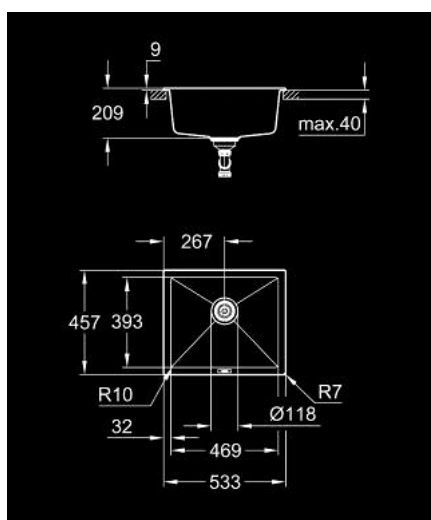

31 654 AP0 K700U <P>КОМПОЗИТНА МИВКА</P>

PRODUCT DESCRIPTION

- Colour: granite black
- модел: K700U 60-C 53.3/45.7 1.0
- вид монтаж: стандартен или под плот
- материал: quartz composite
- GROHE Whisper
- мин. размер на шкафа: 600 мм
- размери: 533 x 457 mm
- 1 корито: 469 x 393 x 205 mm
- външен радиус: R7, вътрешен радиус на корито: R10
- GROHE FastFixation монтаж
- cut-out (top mount): 518 x 442 mm
- отвор: 468 x 390 mm
- отцедник: Ø 3.5"/90 mm цедка
- аксесоарите включват: отпадъчен комплект, цедка, монтажен комплект
- възможност за автоматичен изпразнител (40 986 SD0)
- брой включени крепежни елементи (стандартен монтаж): 6
- брой включени крепежни елементи (монтаж под плот): 6
- топлоустойчив до 180°C

31 654 AP0 K700U <P>КОМПОЗИТНА МИВКА</P>

SPARE PARTS, май 2022 – now

1: Тапа за отточен сифон (Spare part-nr. 42589SD1)

2: Siphon (Spare part-nr. 42616000)

3: Покривен елемент (Spare part-nr. 42590SD1)