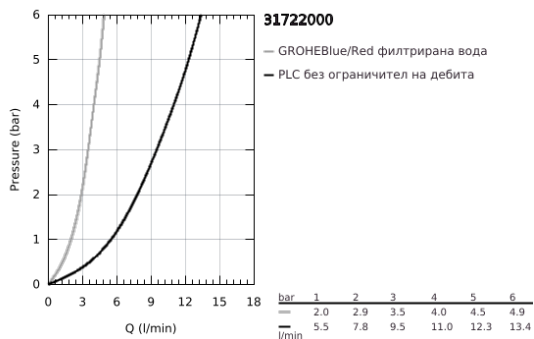

31 722 000 GROHE BLUE PURE EUROSMART КУХНЕНСКИ СМЕСИТЕЛ ЗА ФИЛТРИРАНА ВОДА

PRODUCT DESCRIPTION

- Colour: хром
- Еднодупков монтаж
- С-чучур
- Отделна ръкохватка за филтрирана вода
- Глава 1/2"
- GROHE LongLife хромирано покритие
- GROHE SilkMove 28 mm керамичен картуш
- Подвижен тръбен чучур, възможност за завъртане на 150°
- Разделено преминаване на филтрираната и нефилтрираната вода
- Меки връзки

- Включва само смесител за мивка

- може да се комбинира с филтърен комплект 40 438 001

31 722 000 GROHE BLUE PURE EUROSMART КУХНЕНСКИ СМЕСИТЕЛ ЗА ФИЛТРИРАНА ВОДА

SPARE PARTS, юни 2020 – now

- 1: Ръкохватка (Spare part-nr. 46900000)
- 2: Капаче (Spare part-nr. 46581000)
- 3: Fitting ring (Spare part-nr. 07419000)
- 4: Картуш (Spare part-nr. 46963000)
- 5: Керамична глава 1/2" (Spare part-nr. 48509000)
- 6: Mousseur GROHE Blue L spout (Spare part-nr. 48194000)
- 7: Комплект за монтаж (Spare part-nr. 48477000)