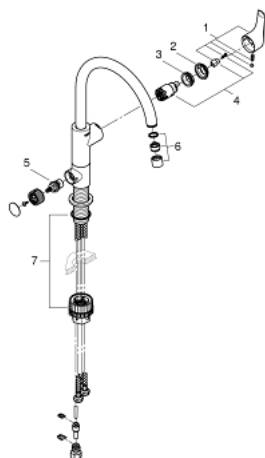

31 722 000 GROHE BLUE PURE EUROSMART КУХНЕНСКИ СМЕСИТЕЛ ЗА ФИЛТРИРАНА ВОДА

PRODUCT DESCRIPTION

- Colour: хром
- Еднодупков монтаж
- С-чучур
- Отделна ръкохватка за филтрирана вода
- Глава 1/2"
- GROHE LongLife хромирано покритие
- GROHE SilkMove 28 mm керамичен картуш
- Подвижен тръбен чучур, възможност за завъртане на 150°
- Разделено преминаване на филтрираната и нефилтрираната вода
- Меки връзки

- Включва само смесител за мивка

- може да се комбинира с филтърен комплект 40 438 001

31 722 000 GROHE BLUE PURE EUROSMART КУХНЕНСКИ СМЕСИТЕЛ ЗА ФИЛТРИРАНА ВОДА

SPARE PARTS, юни 2020 – now

- 1: Ръкохватка (Spare part-nr. 46900000)
- 2: Капаче (Spare part-nr. 46581000)
- 3: Fitting ring (Spare part-nr. 07419000)
- 4: Картуш (Spare part-nr. 46963000)
- 5: Керамична глава 1/2" (Spare part-nr. 48509000)
- 6: Mousseur GROHE Blue L spout (Spare part-nr. 48194000)
- 7: Комплект за монтаж (Spare part-nr. 48477000)