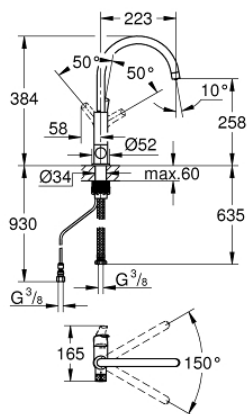

31 722 000 GROHE BLUE PURE EUROSMART КУХНЕНСКИ СМЕСИТЕЛ ЗА ФИЛТРИРАНА ВОДА

PRODUCT DESCRIPTION

- Colour: хром
- Еднодупков монтаж
- С-чучур
- Отделна ръкохватка за филтрирана вода
- Глава 1/2"
- GROHE LongLife хромирано покритие
- GROHE SilkMove 28 mm керамичен картуш
- Подвижен тръбен чучур, възможност за завъртане на 150°
- Разделено преминаване на филтрираната и нефилтрираната вода
- Меки връзки

- Включва само смесител за мивка

- може да се комбинира с филтърен комплект 40 438 001

31 722 000 GROHE BLUE PURE EUROSMART КУХНЕНСКИ СМЕСИТЕЛ ЗА ФИЛТРИРАНА ВОДА

SPARE PARTS, юни 2020 – now

- 1: Ръкохватка (Spare part-nr. 46900000)
- 2: Капаче (Spare part-nr. 46581000)
- 3: Fitting ring (Spare part-nr. 07419000)
- 4: Картуш (Spare part-nr. 46963000)
- 5: Керамична глава 1/2" (Spare part-nr. 48509000)
- 6: Mousseur GROHE Blue L spout (Spare part-nr. 48194000)
- 7: Комплект за монтаж (Spare part-nr. 48477000)