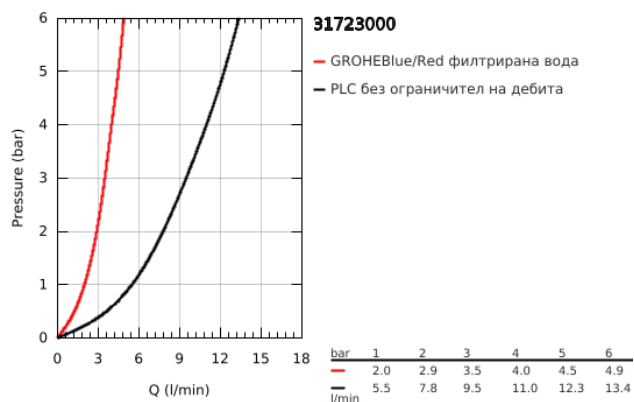

31 723 000 GROHE BLUE PURE BAUCURVE КУХНЕНСКИ СМЕСИТЕЛ ЗА ФИЛТРИРАНА ВОДА

PRODUCT DESCRIPTION

- Colour: хром
- Еднодупков монтаж
- С-чучур
- Отделна ръкохватка за филтрирана вода
- Глава 1/2"
- GROHE LongLife хромирано покритие
- GROHE SilkMove 28 mm керамичен картуш
- Подвижен тръбен чучур, възможност за завъртане на 150°
- Разделено преминаване на филтрираната и нефилтрираната вода
- Меки връзки
- Включва само смесител за мивка
- може да се комбинира с филтърен комплект 40 438 001

31 723 000 GROHE BLUE PURE BAUCURVE КУХНЕНСКИ СМЕСИТЕЛ ЗА ФИЛТРИРАНА ВОДА

SPARE PARTS, юни 2020 – now

- 1: Ръкохватка (Spare part-nr. 48510000)
- 2: Капаче (Spare part-nr. 46581000)
- 3: Fitting ring (Spare part-nr. 07419000)
- 4: Картуш (Spare part-nr. 46963000)
- 5: Керамична глава 1/2" (Spare part-nr. 48509000)
- 6: Mousseur GROHE Blue L spout (Spare part-nr. 48194000)
- 7: Комплект за монтаж (Spare part-nr. 48477000)