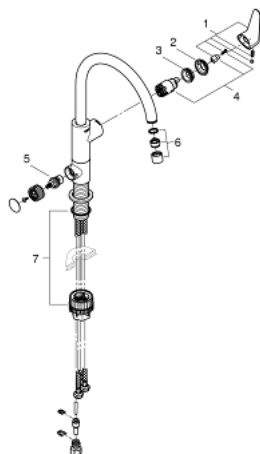

31 723 000 GROHE BLUE PURE BAUCURVE КУХНЕНСКИ СМЕСИТЕЛ ЗА ФИЛТРИРАНА ВОДА

PRODUCT DESCRIPTION

- Colour: хром
- Еднодупков монтаж
- С-чучур
- Отделна ръкохватка за филтрирана вода
- Глава 1/2"
- GROHE LongLife хромирано покритие
- GROHE SilkMove 28 mm керамичен картуш
- Подвижен тръбен чучур, възможност за завъртане на 150°
- Разделено преминаване на филтрираната и нефилтрираната вода
- Меки връзки
- Включва само смесител за мивка
- може да се комбинира с филтърен комплект 40 438 001

31 723 000 GROHE BLUE PURE BAUCURVE КУХНЕНСКИ СМЕСИТЕЛ ЗА ФИЛТРИРАНА ВОДА

SPARE PARTS, юни 2020 – now

- 1: Ръкохватка (Spare part-nr. 48510000)
- 2: Капаче (Spare part-nr. 46581000)
- 3: Fitting ring (Spare part-nr. 07419000)
- 4: Картуш (Spare part-nr. 46963000)
- 5: Керамична глава 1/2" (Spare part-nr. 48509000)
- 6: Mousseur GROHE Blue L spout (Spare part-nr. 48194000)
- 7: Комплект за монтаж (Spare part-nr. 48477000)