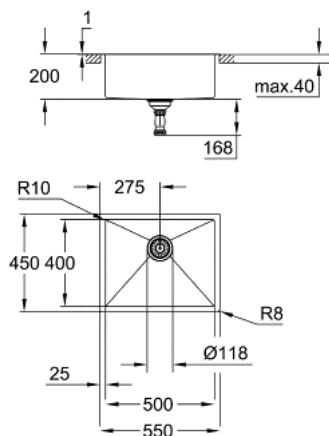

31 726 SD0 K700 МИВКА ОТ НЕРЪЖДАЕМА СТОМАНА

PRODUCT DESCRIPTION

- Colour: неръждаема стомана
- модел: K700 60-S 55/45 1.0
- вид монтаж: под плот, стандартен или върху плот без ръб
- материал: неръждаема стомана AISI 304 (V2A)
- дебелина на материала: 1 мм
- GROHE LongLife finish
- покритие: сатенено
- GROHE Whisper
- мин. размер на шкафа: 600 мм
- размери: 550 x 450 мм
- 1 корито: 500 x 400 x 200 mm
- външен радиус: R11 (монтаж под плот)/ R3 (стандартен монтаж),
вътрешен радиус на корито R10
- GROHE FastFixation система за бързо инсталиране
- отвор (при монтаж под плот): 502 x 402 mm (R11)
- cut-out (top mount): 535 x 435 mm
- отвор (върху плот без ръб): 535 x 435 mm (R3)
- отцедник: Ø 3.5"/90 мм цедка
- аксесоарите включват: отпадъчен комплект, цедка, монтажен комплект
- възможност за автоматичен изпразнител (40 986 SD0)
- брой включени крепежни елементи (стандартен монтаж): 8
- брой включени крепежни елементи (монтаж под плот): 8

31 726 SD0 K700 МИВКА ОТ НЕРЪЖДАЕМА СТОМАНА

SPARE PARTS, декември 2018 – now

1: Тапа за отточен сифон (Spare part-nr. 42589SD0)

2: Покривен елемент (Spare part-nr. 42590SD0)