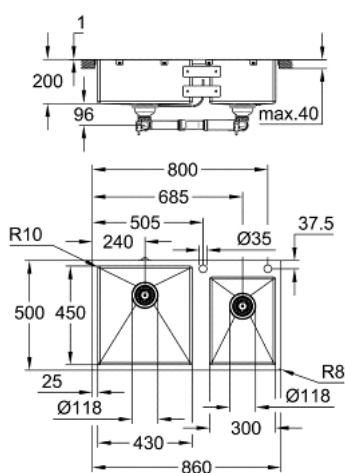

31 855 SD0 K800 МИВКА ОТ НЕРЪЖДАЕМА СТОМАНА

PRODUCT DESCRIPTION

- Colour: неръждаема стомана
- K800 90-S 86/50 2.0 lh
- вид монтаж: стандартен или върху плот без ръб
- материал: неръждаема стомана AISI 304 (V2A)
- дебелина на материала: 1 мм
- GROHE LongLife finish
- покритие: сатенено
- GROHE Whisper
- мин. размер на шкафа: 900 мм
- размери: 860 x 500 мм
- 1 купа: 430 x 450 x 200 mm
- 1 купа : 300 x 401 x 200 mm
- GROHE FastFixation монтаж
- cut-out (top mount): 845 x 485 mm (R3)
- cut-out (flush mount): 845 x 485 mm (R3) (top step outer size: -861 x 501 -R8 deep -3.5 mm)
- отцедник: Ø 3.5"/90 мм цедка
- аксесоарите включват: отпадъчен комплект, цедка, монтажнен комплект
- брой включени крепежни елементи (стандартен монтаж): 12