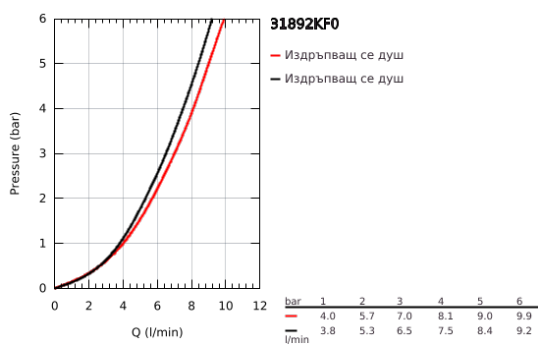

## 31 892 KF0 ESSENCE SMARTCONTROL СМЕСИТЕЛ ЗА МИВКА СЪС SMARTCONTROL

### PRODUCT DESCRIPTION

- Colour: phantom black
- Еднодупков монтаж
- Dual Spray
- Pull-Out spout for greater flexibility
- Материал: метал
- MagneticDocking осигурява лесно и плавно прибиране на издръпващия се душ в начална позиция
- GROHE SmartControl натискане за включване-изключване, завъртане за регулиране на дебита от есо режим до пълен обем
- Регулиране на температурата, чрез завъртане на бутона разположен върху тялото.
- Подвижен тръбен чучур
- Възможност за завъртане 140°
- Защита от обратен поток
- Меки връзки
- водни пътища - без досег до олово и никел в смесителя
- професионална серия
- maximum flow rate (at 3 bar): 10 l/min