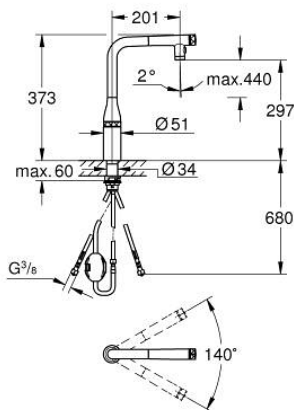

## 31 892 KF0 ESSENCE SMARTCONTROL СМЕСИТЕЛ ЗА МИВКА СЪС SMARTCONTROL

### PRODUCT DESCRIPTION

- Colour: phantom black
- Еднодупков монтаж
- Dual Spray
- Pull-Out spout for greater flexibility
- Материал: метал
- MagneticDocking осигурява лесно и плавно прибиране на издръпващия се душ в начална позиция
- GROHE SmartControl натискане за включване-изключване, завъртане за регулиране на дебита от есо режим до пълен обем
- Регулиране на температурата, чрез завъртане на бутона разположен върху тялото.
- Подвижен тръбен чучур
- Възможност за завъртане 140°
- Защита от обратен поток
- Меки връзки
- водни пътища - без досег до олово и никел в смесителя
- професионална серия
- maximum flow rate (at 3 bar): 10 l/min