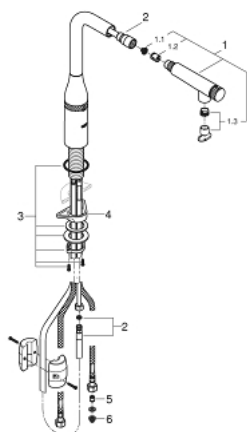

## 31 928 KF0 ESSENCE SMARTCONTROL СМЕСИТЕЛ ЗА МИВКА СЪС SMARTCONTROL

### PRODUCT DESCRIPTION

- Colour: phantom black
- Еднодупков монтаж
- Pull-Out spout for greater flexibility
- MagneticDocking осигурява лесно и плавно прибиране на издърпващия се душ в начална позиция
- Издърпващ се душ
- Материал: метал
- GROHE SmartControl натискане за включване-изключване, завъртане за регулиране на дебита от есо режим до пълен обем
- Регулиране на температурата, чрез завъртане на бутона разположен върху тялото.
- Подвижен тръбен чучур
- Възможност за завъртане 140°
- Защита от обратен поток
- Меки връзки
- водни пътища - без досег до олово и никел в смесителя
- maximum flow rate (at 3 bar): 10 l/min
- професионална серия

### SPARE PARTS, март 2022 – юни 2022

1: pull out spray (Spare part-nr. 48487KF0)

1.1: Филтър (Spare part-nr. 0676800M)

1.2: Възвратен клапан (Spare part-nr. 08565000)

1.3: Комплект за регулиране на дебита (Spare part-nr. 48470000)

2: Шлаух за душ (Spare part-nr. 48488000)

3: Монтажен комплект (Spare part-nr. 48384000)

4: Носещ елемент (Spare part-nr. 05334000)

5: Възвратен клапан (Spare part-nr. 45881000)

6: Филтър (Spare part-nr. 0676800M)