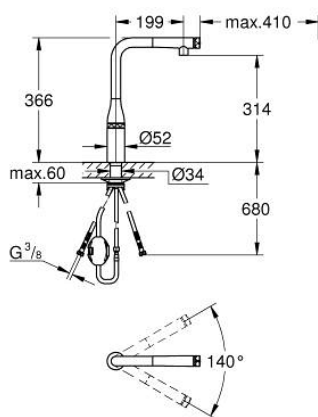

## 31 928 KF0 ESSENCE SMARTCONTROL СМЕСИТЕЛ ЗА МИВКА СЪС SMARTCONTROL

### PRODUCT DESCRIPTION

- Colour: phantom black
- Еднодупков монтаж
- Pull-Out spout for greater flexibility
- MagneticDocking осигурява лесно и плавно прибиране на издърпващия се душ в начална позиция
- Издърпващ се душ
- Материал: метал
- GROHE SmartControl натискане за включване-изключване, завъртане за регулиране на дебита от есо режим до пълен обем
- Регулиране на температурата, чрез завъртане на бутона разположен върху тялото.
- Подвижен тръбен чучур
- Възможност за завъртане 140°
- Защита от обратен поток
- Меки връзки
- водни пътища - без досег до олово и никел в смесителя
- maximum flow rate (at 3 bar): 10 l/min
- професионална серия

### SPARE PARTS, март 2022 – юни 2022

1: pull out spray (Spare part-nr. 48487KF0)

1.1: Филтър (Spare part-nr. 0676800M)

1.2: Възвратен клапан (Spare part-nr. 08565000)

1.3: Комплект за регулиране на дебита (Spare part-nr. 48470000)