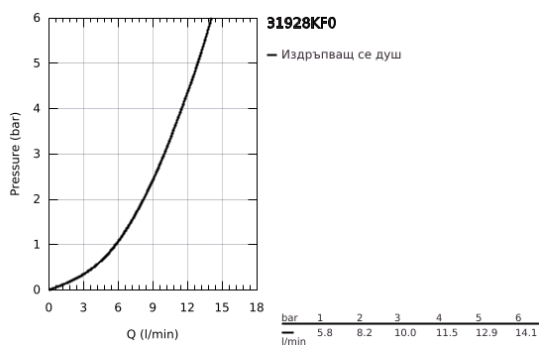

## 31 928 KF0 ESSENCE SMARTCONTROL СМЕСИТЕЛ ЗА МИВКА СЪС SMARTCONTROL