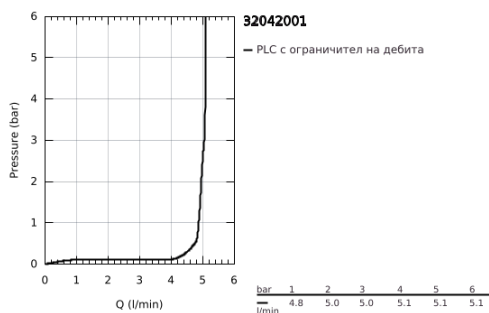

## 32 042 001 ATRIO СМЕСИТЕЛ ЗА УМИВАЛНИК 1/2", ЕДНОРЪКОХВАТКОВ, L-РАЗМЕР

### PRODUCT DESCRIPTION

- Colour: хром
- Еднодупков монтаж
- GROHE SilkMove 28 mm керамичен картуш
- GROHE LongLife хромирано покритие
- Система за бърз монтаж
- Въртящ се извит чучур с аератор
- с ограничител
- Изпразнител 1 1/4"
- Меки връзки