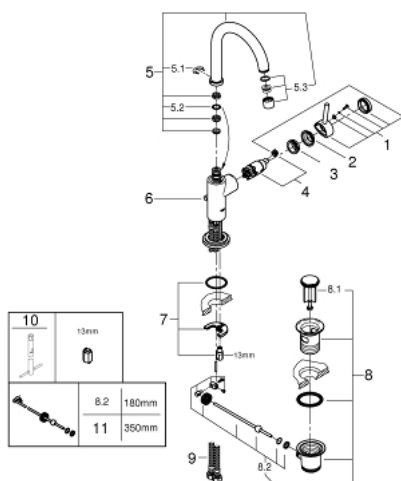

## 32 042 001 ATRIO СМЕСИТЕЛ ЗА УМИВАЛНИК 1/2", ЕДНОРЪКОХВАТКОВ, L-РАЗМЕР

### PRODUCT DESCRIPTION

- Colour: хром
- Еднодупков монтаж
- GROHE SilkMove 28 mm керамичен картуш
- GROHE LongLife хромирано покритие
- Система за бърз монтаж
- Въртящ се извит чучур с аератор
- с ограничител
- Изпразнител 1 1/4"
- Меки връзки

### SPARE PARTS, август 2016 – now

- 1: Ръкохватка (Spare part-nr. 46633000)
  - 2: Капаче (Spare part-nr. 46581000)
  - 3: Fitting ring (Spare part-nr. 07419000)
  - 4: Картуш (Spare part-nr. 46580000)
  - 5: Чучур  
(Spare part-nr. 13170000)
  - 5.1: Предпазен пръстен (Spare part-nr. 0806500M)
  - 5.2: Уплътнение Ø 13.5 x Ø 2.75 (Spare part-nr. 0128500M)
  - 5.3: Аератор (Spare part-nr. 13935000)
  - 6: Активиращ прът (Spare part-nr. 06575000)
  - 7: Комплект за монтиране на болтове (Spare part-nr. 46249000)
  - 8: Изпразнител 3/4" (Spare part-nr. 28910000)
  - 8.1: Тапа за отточен сифон (Spare part-nr. 07182000)
  - 8.2: Прът ексцентрик (Spare part-nr. 07052000)
  - 9: Мека връзка (Spare part-nr. 46255000)
  - 10: Ключ за монтаж (Spare part-nr. 19017000)\*
  - 11: Прът ексцентрик (Spare part-nr. 07341000)\*
- \* Optional accessories