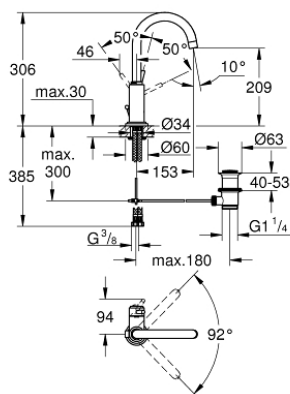

## 32 042 001 ATRIO СМЕСИТЕЛ ЗА УМИВАЛНИК 1/2", ЕДНОРЪКОХВАТКОВ, L-РАЗМЕР

### PRODUCT DESCRIPTION

- Colour: хром
- Еднодупков монтаж
- GROHE SilkMove 28 mm керамичен картуш
- GROHE LongLife хромирано покритие
- Система за бърз монтаж
- Въртящ се извит чучур с аератор
- с ограничител
- Изпразнител 1 1/4"
- Меки връзки

### SPARE PARTS, август 2016 – now

- 1: Ръкохватка (Spare part-nr. 46633000)
  - 2: Капаче (Spare part-nr. 46581000)
  - 3: Fitting ring (Spare part-nr. 07419000)
  - 4: Картуш (Spare part-nr. 46580000)
  - 5: Чучур  
(Spare part-nr. 13170000)
  - 5.1: Предпазен пръстен (Spare part-nr. 0806500M)
  - 5.2: Уплътнение Ø 13.5 x Ø 2.75 (Spare part-nr. 0128500M)
  - 5.3: Аератор (Spare part-nr. 13935000)
  - 6: Активиращ прът (Spare part-nr. 06575000)
  - 7: Комплект за монтиране на болтове (Spare part-nr. 46249000)
  - 8: Изпразнител 3/4" (Spare part-nr. 28910000)
  - 8.1: Тапа за отточен сифон (Spare part-nr. 07182000)
  - 8.2: Прът ексцентрик (Spare part-nr. 07052000)
  - 9: Мека връзка (Spare part-nr. 46255000)
  - 10: Ключ за монтаж (Spare part-nr. 19017000)\*
  - 11: Прът ексцентрик (Spare part-nr. 07341000)\*
- \* Optional accessories