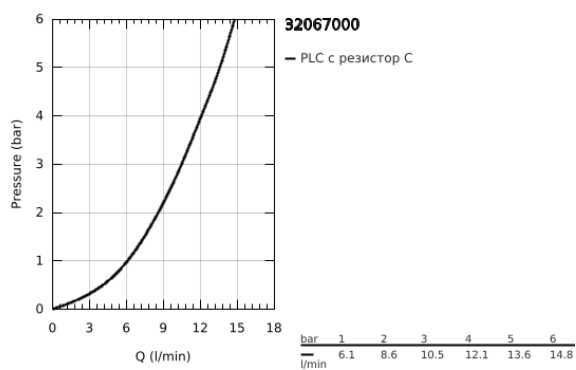

## 32 067 000 MINTA КУХНЕНСКИ СМЕСИТЕЛ

### PRODUCT DESCRIPTION

- Colour: хром
- U- чучур
- Еднодупков монтаж
- GROHE LongLife finish
- GROHE SilkMove 46 mm керамичен картуш
- Pull-Out spout for greater flexibility
- Регулатор на дебита
- Подвижен тръбен чучур, възможност за завъртане на 360°
- Вграден възвратен клапан
- Защита от обратен поток
- Меки връзки
- Система за бърз монтаж
- maximum flow rate (at 3 bar): 10.5 l/min
- Минимално налягане 1 bar.