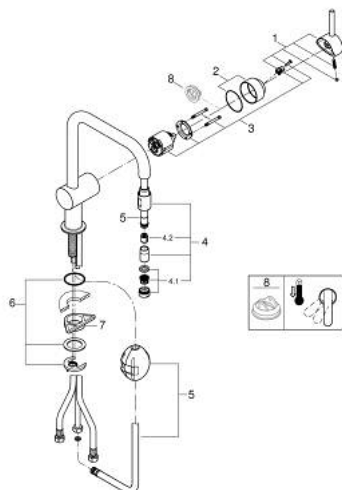

### PRODUCT DESCRIPTION

- Colour: хром
- U- чучур
- Еднодупков монтаж
- GROHE LongLife finish
- GROHE SilkMove 46 mm керамичен картуш
- Pull-Out spout for greater flexibility
- Регулатор на дебита
- Подвижен тръбен чучур, възможност за завъртане на 360°
- Вграден възвратен клапан
- Защита от обратен поток
- Меки връзки
- Система за бърз монтаж
- maximum flow rate (at 3 bar): 10.5 l/min
- Минимално налягане 1 bar.

### SPARE PARTS, юни 2024 – now

- 1: Ръкохватка (Spare part-nr. 46015000)
  - 2: Капаче (Spare part-nr. 46025000)
  - 3: Картуш (Spare part-nr. 46048000)
  - 4: Издърпващ се душ (Spare part-nr. 46925000)
  - 4.1: Аератор (Spare part-nr. 13952000)
  - 4.2: Възвратен клапан (Spare part-nr. 08565000)
  - 5: Шлаух за кухненски смесител с издърпващ се душ с двойна струя или аератор (Spare part-nr. 48293000)
  - 6: Комплект за монтиране на болтове (Spare part-nr. 46345000)
  - 7: Носещ елемент (Spare part-nr. 05334000)
  - 8: Температурен ограничител (Spare part-nr. 46375000)\*
- \* Optional accessories