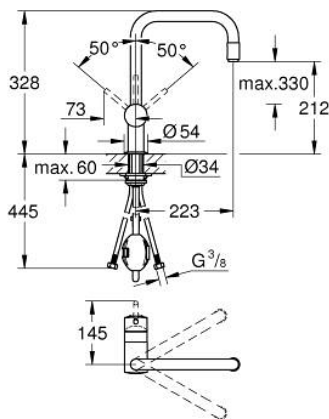

### PRODUCT DESCRIPTION

- Colour: хром
- U- чучур
- Еднодупков монтаж
- GROHE LongLife finish
- GROHE SilkMove 46 mm керамичен картуш
- Pull-Out spout for greater flexibility
- Регулатор на дебита
- Подвижен тръбен чучур, възможност за завъртане на 360°
- Вграден възвратен клапан
- Защита от обратен поток
- Меки връзки
- Система за бърз монтаж
- maximum flow rate (at 3 bar): 10.5 l/min
- Минимално налягане 1 bar.

### SPARE PARTS, юни 2024 – now

- 1: Ръкохватка (Spare part-nr. 46015000)
  - 2: Капаче (Spare part-nr. 46025000)
  - 3: Картуш (Spare part-nr. 46048000)
  - 4: Издърпващ се душ (Spare part-nr. 46925000)
  - 4.1: Аератор (Spare part-nr. 13952000)
  - 4.2: Възвратен клапан (Spare part-nr. 08565000)
  - 5: Шлаух за кухненски смесител с издърпващ се душ с двойна струя или аератор (Spare part-nr. 48293000)
  - 6: Комплект за монтиране на болтове (Spare part-nr. 46345000)
  - 7: Носещ елемент (Spare part-nr. 05334000)
  - 8: Температурен ограничител (Spare part-nr. 46375000)\*
- \* Optional accessories