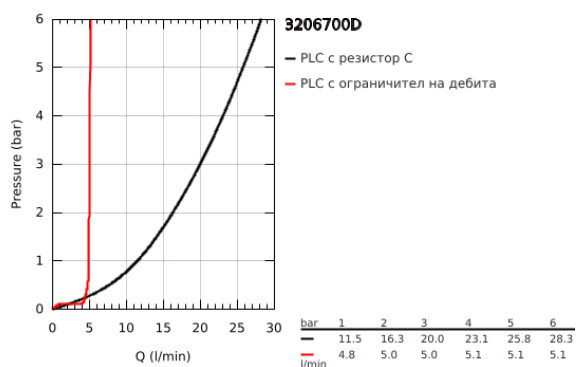

32 067 00D MINTA КУХНЕНСКИ СМЕСИТЕЛ

PRODUCT DESCRIPTION

- Colour: хром
- U- чучур
- Еднодупков монтаж
- GROHE LongLife finish
- GROHE SilkMove 46 mm керамичен картуш
- Pull-Out spout for greater flexibility
- Регулатор на дебита
- Подвижен тръбен чучур, възможност за завъртане на 360°
- Вграден възвратен клапан
- Защита от обратен поток
- Меки връзки
- Система за бърз монтаж
- Минимално налягане 1 bar.