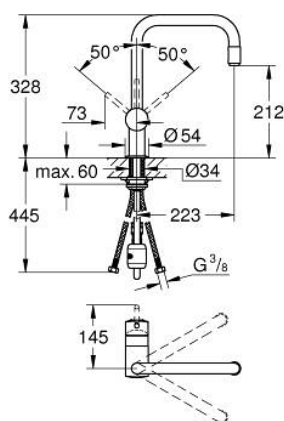

32 067 00D MINTA КУХНЕНСКИ СМЕСИТЕЛ

PRODUCT DESCRIPTION

- Colour: хром
- U- чучур
- Еднодупков монтаж
- GROHE LongLife finish
- GROHE SilkMove 46 mm керамичен картуш
- Pull-Out spout for greater flexibility
- Регулатор на дебита
- Подвижен тръбен чучур, възможност за завъртане на 360°
- Вграден възвратен клапан
- Защита от обратен поток
- Меки връзки
- Система за бърз монтаж
- Минимално налягане 1 bar.

32 067 00D MINTA КУХНЕНСКИ СМЕСИТЕЛ

SPARE PARTS, юни 2018 – now

- 1: Ръкохватка (Spare part-nr. 46015000)
- 2: Капаче (Spare part-nr. 46025000)
- 3: Картуш (Spare part-nr. 46048000)
- 4: Издърпващ се душ (Spare part-nr. 46925000)
- 4.1: Аератор (Spare part-nr. 13952000)
- 4.2: Възвратен клапан (Spare part-nr. 08565000)
- 5: Шлаух за кухненски смесител с издърпващ се душ с двойна струя или аератор (Spare part-nr. 48293000)
- 6: Комплект за монтиране на болтове (Spare part-nr. 46345000)
- 6.1: Носещ елемент (Spare part-nr. 05334000)
- 7: Носещ елемент (Spare part-nr. 05334000)
- 8: Бърза връзка (Spare part-nr. 64999000)
- 9: Температурен ограничител (Spare part-nr. 46375000)*
- 10: Ръкохватка (Spare part-nr. 40684000)*