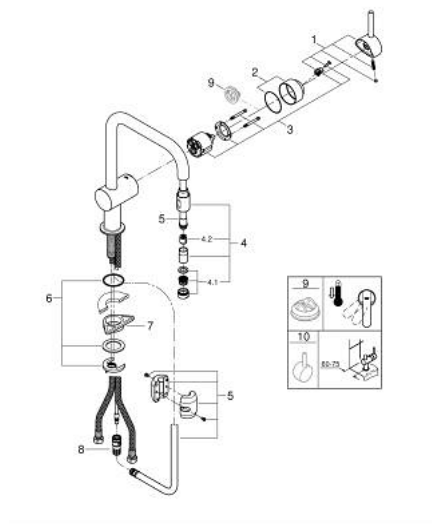

32 067 00D MINTA КУХНЕНСКИ СМЕСИТЕЛ

PRODUCT DESCRIPTION

- Colour: хром
- U- чучур
- Еднодупков монтаж
- GROHE LongLife finish
- GROHE SilkMove 46 mm керамичен картуш
- Pull-Out spout for greater flexibility
- Регулатор на дебита
- Подвижен тръбен чучур, възможност за завъртане на 360°
- Вграден възвратен клапан
- Защита от обратен поток
- Меки връзки
- Система за бърз монтаж
- Минимално налягане 1 bar.

32 067 00D MINTA КУХНЕНСКИ СМЕСИТЕЛ

SPARE PARTS, юни 2018 – now

- 1: Ръкохватка (Spare part-nr. 46015000)
- 2: Капаче (Spare part-nr. 46025000)
- 3: Картуш (Spare part-nr. 46048000)
- 4: Издърпващ се душ (Spare part-nr. 46925000)
- 4.1: Аератор (Spare part-nr. 13952000)
- 4.2: Възвратен клапан (Spare part-nr. 08565000)
- 5: Шлаух за кухненски смесител с издърпващ се душ с двойна струя или аератор (Spare part-nr. 48293000)
- 6: Комплект за монтиране на болтове (Spare part-nr. 46345000)
- 6.1: Носещ елемент (Spare part-nr. 05334000)
- 7: Носещ елемент (Spare part-nr. 05334000)
- 8: Бърза връзка (Spare part-nr. 64999000)
- 9: Температурен ограничител (Spare part-nr. 46375000)*
- 10: Ръкохватка (Spare part-nr. 40684000)*