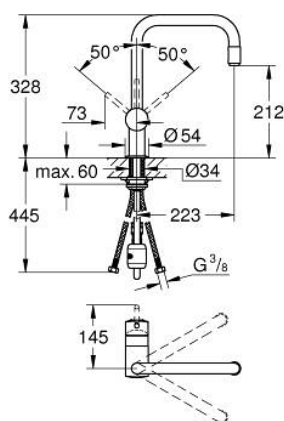

32 067 00F MINTA КУХНЕНСКИ СМЕСИТЕЛ

PRODUCT DESCRIPTION

- Colour: хром
- U- чучур
- Еднодупков монтаж
- GROHE LongLife finish
- GROHE SilkMove 46 mm керамичен картуш
- Pull-Out spout for greater flexibility
- Регулатор на дебита
- Подвижен тръбен чучур, възможност за завъртане на 360°
- Вграден възвратен клапан
- Защита от обратен поток
- Меки връзки
- Система за бърз монтаж
- Минимално налягане 1 bar.

32 067 00F MINTA КУХНЕНСКИ СМЕСИТЕЛ

SPARE PARTS, ноември 2018 – now

- 1: Ръкохватка (Spare part-nr. 46015000)
- 2: Капаче (Spare part-nr. 46025000)
- 3: Картуш (Spare part-nr. 46048000)
- 4: Издърпващ се душ (Spare part-nr. 46925000)
- 4.1: Аератор (Spare part-nr. 13952000)
- 4.2: Възвратен клапан (Spare part-nr. 08565000)
- 5: Шлаух за кухненски смесител с издърпващ се душ с двойна струя или аератор (Spare part-nr. 48293000)
- 6: Комплект за монтиране на болтове (Spare part-nr. 46345000)
- 6.1: Носещ елемент (Spare part-nr. 05334000)
- 7: Носещ елемент (Spare part-nr. 05334000)
- 8: Бърза връзка (Spare part-nr. 64999000)
- 9: Температурен ограничител (Spare part-nr. 46375000)*
- 10: Ръкохватка (Spare part-nr. 40684000)*