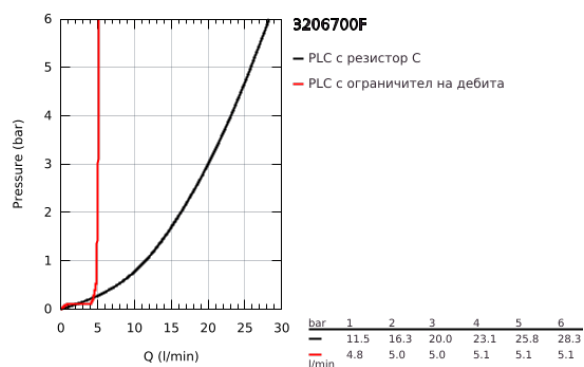

32 067 00F MINTA КУХНЕНСКИ СМЕСИТЕЛ

PRODUCT DESCRIPTION

- Colour: хром
- U- чучур
- Еднодупков монтаж
- GROHE LongLife finish
- GROHE SilkMove 46 mm керамичен картуш
- Pull-Out spout for greater flexibility
- Регулатор на дебита
- Подвижен тръбен чучур, възможност за завъртане на 360°
- Вграден възвратен клапан
- Защита от обратен поток
- Меки връзки
- Система за бърз монтаж
- Минимално налягане 1 bar.