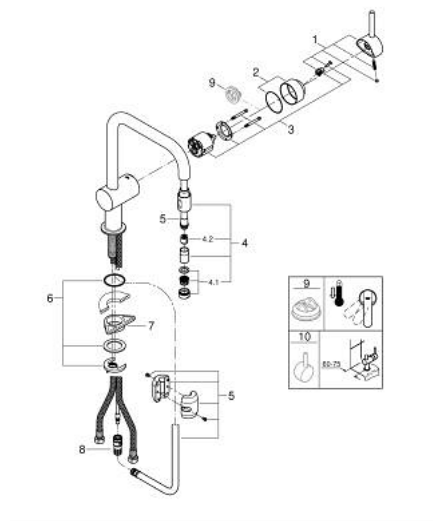

32 067 00F MINTA КУХНЕНСКИ СМЕСИТЕЛ

PRODUCT DESCRIPTION

- Colour: хром
- U- чучур
- Еднодупков монтаж
- GROHE LongLife finish
- GROHE SilkMove 46 mm керамичен картуш
- Pull-Out spout for greater flexibility
- Регулатор на дебита
- Подвижен тръбен чучур, възможност за завъртане на 360°
- Вграден възвратен клапан
- Защита от обратен поток
- Меки връзки
- Система за бърз монтаж
- Минимално налягане 1 bar.

32 067 00F MINTA КУХНЕНСКИ СМЕСИТЕЛ

SPARE PARTS, ноември 2018 – now

- 1: Ръкохватка (Spare part-nr. 46015000)
- 2: Капаче (Spare part-nr. 46025000)
- 3: Картуш (Spare part-nr. 46048000)
- 4: Издърпващ се душ (Spare part-nr. 46925000)
- 4.1: Аератор (Spare part-nr. 13952000)
- 4.2: Възвратен клапан (Spare part-nr. 08565000)
- 5: Шлаух за кухненски смесител с издърпващ се душ с двойна струя или аератор (Spare part-nr. 48293000)
- 6: Комплект за монтиране на болтове (Spare part-nr. 46345000)
- 6.1: Носещ елемент (Spare part-nr. 05334000)
- 7: Носещ елемент (Spare part-nr. 05334000)
- 8: Бърза връзка (Spare part-nr. 64999000)
- 9: Температурен ограничител (Spare part-nr. 46375000)*
- 10: Ръкохватка (Spare part-nr. 40684000)*