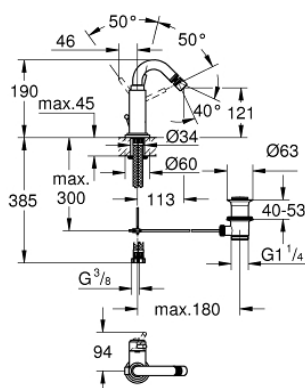

32 108 001 ATRIO СМЕСИТЕЛ ЗА БИДЕ, 1/2" M-РАЗМЕР

PRODUCT DESCRIPTION

- Colour: хром
- Еднодупков монтаж
- GROHE SilkMove 28 mm керамичен картуш
- GROHE LongLife хромирано покритие
- Система за бърз монтаж
- Аератор със сферично присъединяване
- Изпразнител 1 1/4"
- Меки връзки

32 108 001 ATRIO СМЕСИТЕЛ ЗА БИДЕ, 1/2" M-РАЗМЕР

SPARE PARTS, август 2016 – now

- 1: Ръкохватка (Spare part-nr. 46633000)
 - 2: Капаче (Spare part-nr. 46581000)
 - 3: Fitting ring (Spare part-nr. 07419000)
 - 4: Картуш (Spare part-nr. 46580000)
 - 5: Аератор (Spare part-nr. 06574000)
 - 6: Активиращ прът (Spare part-nr. 06575000)
 - 7: Комплект за монтиране на болтове (Spare part-nr. 46249000)
 - 8: Изпразнител 3/4" (Spare part-nr. 28910000)
 - 8.1: Тапа за отточен сифон (Spare part-nr. 07182000)
 - 8.2: Прът ексцентрик (Spare part-nr. 07052000)
 - 9: Мека връзка (Spare part-nr. 46255000)
 - 10: Ключ за монтаж (Spare part-nr. 19017000)*
 - 11: Прът ексцентрик (Spare part-nr. 07341000)*
- * Optional accessories