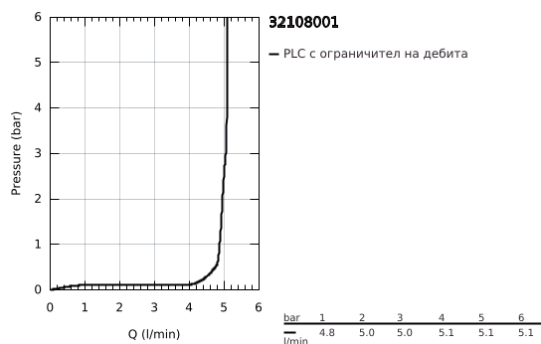

32 108 001 ATRIO СМЕСИТЕЛ ЗА БИДЕ, 1/2" M-РАЗМЕР

PRODUCT DESCRIPTION

- Colour: хром
- Еднодупков монтаж
- GROHE SilkMove 28 mm керамичен картуш
- GROHE LongLife хромирано покритие
- Система за бърз монтаж
- Аератор със сферично присъединяване
- Изпразнител 1 1/4"
- Меки връзки

32 108 001 ATRIO СМЕСИТЕЛ ЗА БИДЕ, 1/2" M-РАЗМЕР

SPARE PARTS, август 2016 – now

- 1: Ръкохватка (Spare part-nr. 46633000)
 - 2: Капаче (Spare part-nr. 46581000)
 - 3: Fitting ring (Spare part-nr. 07419000)
 - 4: Картуш (Spare part-nr. 46580000)
 - 5: Аератор (Spare part-nr. 06574000)
 - 6: Активиращ прът (Spare part-nr. 06575000)
 - 7: Комплект за монтиране на болтове (Spare part-nr. 46249000)
 - 8: Изпразнител 3/4" (Spare part-nr. 28910000)
 - 8.1: Тапа за отточен сифон (Spare part-nr. 07182000)
 - 8.2: Прът ексцентрик (Spare part-nr. 07052000)
 - 9: Мека връзка (Spare part-nr. 46255000)
 - 10: Ключ за монтаж (Spare part-nr. 19017000)*
 - 11: Прът ексцентрик (Spare part-nr. 07341000)*
- * Optional accessories