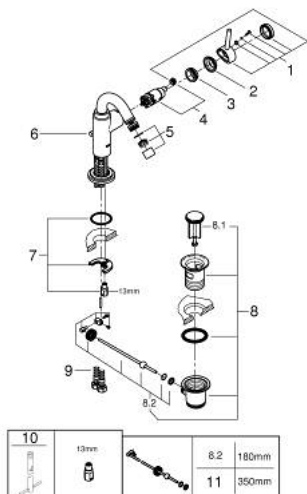

32 108 001 ATRIO СМЕСИТЕЛ ЗА БИДЕ, 1/2" M-РАЗМЕР

PRODUCT DESCRIPTION

- Colour: хром
- Еднодупков монтаж
- GROHE SilkMove 28 mm керамичен картуш
- GROHE LongLife хромирано покритие
- Система за бърз монтаж
- Аератор със сферично присъединяване
- Изпразнител 1 1/4"
- Меки връзки

32 108 001 ATRIO СМЕСИТЕЛ ЗА БИДЕ, 1/2" M-РАЗМЕР

SPARE PARTS, август 2016 – now

- 1: Ръкохватка (Spare part-nr. 46633000)
 - 2: Капаче (Spare part-nr. 46581000)
 - 3: Fitting ring (Spare part-nr. 07419000)
 - 4: Картуш (Spare part-nr. 46580000)
 - 5: Аератор (Spare part-nr. 06574000)
 - 6: Активиращ прът (Spare part-nr. 06575000)
 - 7: Комплект за монтиране на болтове (Spare part-nr. 46249000)
 - 8: Изпразнител 3/4" (Spare part-nr. 28910000)
 - 8.1: Тапа за отточен сифон (Spare part-nr. 07182000)
 - 8.2: Прът ексцентрик (Spare part-nr. 07052000)
 - 9: Мека връзка (Spare part-nr. 46255000)
 - 10: Ключ за монтаж (Spare part-nr. 19017000)*
 - 11: Прът ексцентрик (Spare part-nr. 07341000)*
- * Optional accessories