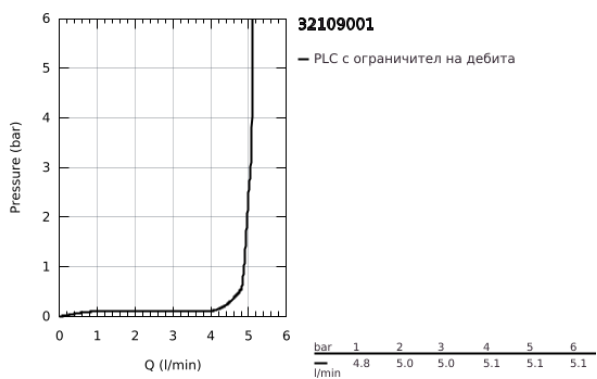

## 32 109 001 LINEARE СМЕСИТЕЛ ЗА УМИВАЛНИК 1/2", ЕДНОРЪКОХВАТКОВ XS-РАЗМЕР

### PRODUCT DESCRIPTION

- Colour: хром
- Еднодупков монтаж
- Метална ръкохватка
- GROHE SilkMove 28 mm керамичен картуш
- С температурен ограничител
- GROHE LongLife хромирано покритие
- GROHE EcoJoy - технология за намаляване разхода на вода
- максимален дебит (при 3 bar): 5 l/min
- SpeedClean аератор
- GROHE FastFixation Plus - система за бърз монтаж
- Изпразнител 1 1/4"
- Меки връзки