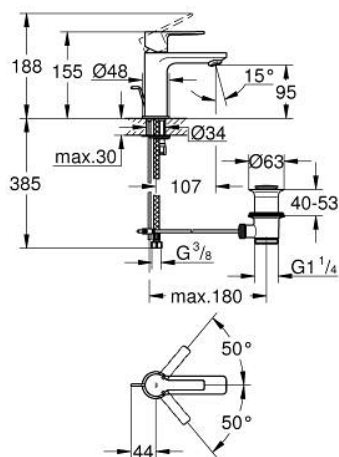

## 32 109 001 LINEARE СМЕСИТЕЛ ЗА УМИВАЛНИК 1/2", ЕДНОРЪКОХВАТКОВ XS-РАЗМЕР

### PRODUCT DESCRIPTION

- Colour: хром
- Еднодупков монтаж
- Метална ръкохватка
- GROHE SilkMove 28 mm керамичен картуш
- С температурен ограничител
- GROHE LongLife хромирано покритие
- GROHE EcoJoy - технология за намаляване разхода на вода
- максимален дебит (при 3 bar): 5 l/min
- SpeedClean аератор
- GROHE FastFixation Plus - система за бърз монтаж
- Изпразнител 1 1/4"
- Меки връзки

32 109 001 LINEARE СМЕСИТЕЛ ЗА УМИВАЛНИК 1/2",  
ЕДНОРЪКОХВАТКОВ  
XS-РАЗМЕР

**SPARE PARTS**, юли 2016 – now

- 1: Ръкохватка (Spare part-nr. 46980000)
- 2: Капаче (Spare part-nr. 46581000)
- 3: Fitting ring (Spare part-nr. 07419000)
- 4: Картуш (Spare part-nr. 46580000)
- 5: Аератор (Spare part-nr. 48159000)
- 6: Активиращ прът (Spare part-nr. 46739000)
- 7: Комплект за монтиране на болтове (Spare part-nr. 46645000)
- 8: Изпразнител 3/4" (Spare part-nr. 28910000)
- 8.1: Тапа за отточен сифон (Spare part-nr. 07182000)
- 8.2: Прът ексцентрик (Spare part-nr. 07052000)
- 9: Ключ за монтаж (Spare part-nr. 19017000)\*
- 10: Прът ексцентрик (Spare part-nr. 07341000)\*