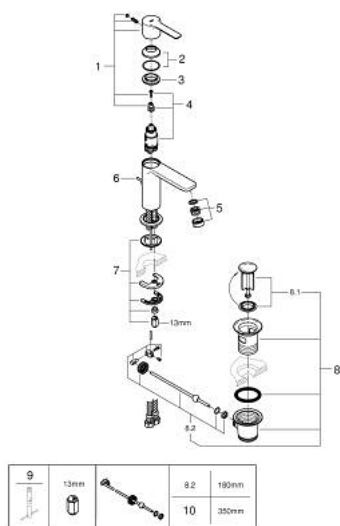

## 32 109 001 LINEARE СМЕСИТЕЛ ЗА УМИВАЛНИК 1/2", ЕДНОРЪКОХВАТКОВ XS-РАЗМЕР

### PRODUCT DESCRIPTION

- Colour: хром
- Еднодупков монтаж
- Метална ръкохватка
- GROHE SilkMove 28 mm керамичен картуш
- С температурен ограничител
- GROHE LongLife хромирано покритие
- GROHE EcoJoy - технология за намаляване разхода на вода
- максимален дебит (при 3 bar): 5 l/min
- SpeedClean аератор
- GROHE FastFixation Plus - система за бърз монтаж
- Изпразнител 1 1/4"
- Меки връзки

32 109 001 LINEARE СМЕСИТЕЛ ЗА УМИВАЛНИК 1/2",  
ЕДНОРЪКОХВАТКОВ  
XS-РАЗМЕР

**SPARE PARTS**, юли 2016 – now

- 1: Ръкохватка (Spare part-nr. 46980000)
- 2: Капаче (Spare part-nr. 46581000)
- 3: Fitting ring (Spare part-nr. 07419000)
- 4: Картуш (Spare part-nr. 46580000)
- 5: Аератор (Spare part-nr. 48159000)
- 6: Активиращ прът (Spare part-nr. 46739000)
- 7: Комплект за монтиране на болтове (Spare part-nr. 46645000)
- 8: Изпразнител 3/4" (Spare part-nr. 28910000)
- 8.1: Тапа за отточен сифон (Spare part-nr. 07182000)
- 8.2: Прът ексцентрик (Spare part-nr. 07052000)
- 9: Ключ за монтаж (Spare part-nr. 19017000)\*
- 10: Прът ексцентрик (Spare part-nr. 07341000)\*