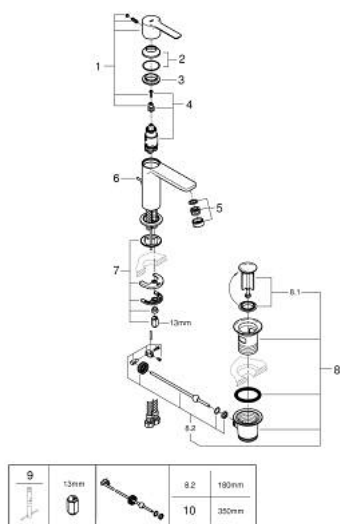

## 32 109 AL1 LINEARE СМЕСИТЕЛ ЗА УМИВАЛНИК 1/2", ЕДНОРЪКОХВАТКОВ XS-РАЗМЕР

### PRODUCT DESCRIPTION

- Colour: brushed hard graphite
- Еднодупков монтаж
- Метална ръкохватка
- GROHE SilkMove 28 mm керамичен картуш
- С температурен ограничител
- GROHE LongLife finish
- GROHE EcoJoy - технология за намаляване разхода на вода
- максимален дебит (при 3 bar): 5 l/min
- SpeedClean аератор
- GROHE FastFixation Plus - система за бърз монтаж
- Изпразнител 1 1/4"
- Меки връзки

### SPARE PARTS, март 2019 – now

- 1: Ръкохватка (Spare part-nr. 46980AL0)
- 2: Капаче (Spare part-nr. 46581AL0)
- 3: Fitting ring (Spare part-nr. 07419000)
- 4: Картуш (Spare part-nr. 46580000)
- 5: Аератор (Spare part-nr. 48159AL0)
- 6: Активиращ прът (Spare part-nr. 46739AL0)
- 7: Комплект за монтиране на болтове (Spare part-nr. 46645000)
- 8: Изпразнител 3/4" (Spare part-nr. 28910AL0)
- 8.1: Тапа за отточен сифон (Spare part-nr. 07182AL0)
- 8.2: Прът ексцентрик (Spare part-nr. 07052000)
- 9: Ключ за монтаж (Spare part-nr. 19017000)\*
- 10: Прът ексцентрик (Spare part-nr. 07341000)\*