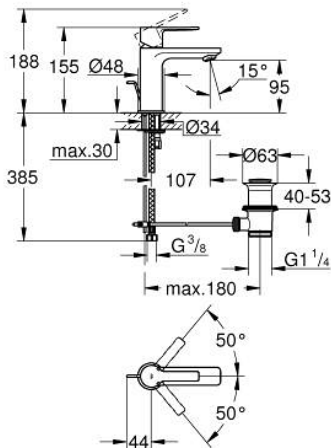

## 32 109 AL1 LINEARE СМЕСИТЕЛ ЗА УМИВАЛНИК 1/2", ЕДНОРЪКОХВАТКОВ XS-РАЗМЕР

### PRODUCT DESCRIPTION

- Colour: brushed hard graphite
- Еднодупков монтаж
- Метална ръкохватка
- GROHE SilkMove 28 mm керамичен картуш
- С температурен ограничител
- GROHE LongLife finish
- GROHE EcoJoy - технология за намаляване разхода на вода
- максимален дебит (при 3 bar): 5 l/min
- SpeedClean аератор
- GROHE FastFixation Plus - система за бърз монтаж
- Изпразнител 1 1/4"
- Меки връзки

### SPARE PARTS, март 2019 – now

- 1: Ръкохватка (Spare part-nr. 46980AL0)
- 2: Капаче (Spare part-nr. 46581AL0)
- 3: Fitting ring (Spare part-nr. 07419000)
- 4: Картуш (Spare part-nr. 46580000)
- 5: Аератор (Spare part-nr. 48159AL0)
- 6: Активиращ прът (Spare part-nr. 46739AL0)
- 7: Комплект за монтиране на болтове (Spare part-nr. 46645000)
- 8: Изпразнител 3/4" (Spare part-nr. 28910AL0)
- 8.1: Тапа за отточен сифон (Spare part-nr. 07182AL0)
- 8.2: Прът ексцентрик (Spare part-nr. 07052000)
- 9: Ключ за монтаж (Spare part-nr. 19017000)\*
- 10: Прът ексцентрик (Spare part-nr. 07341000)\*