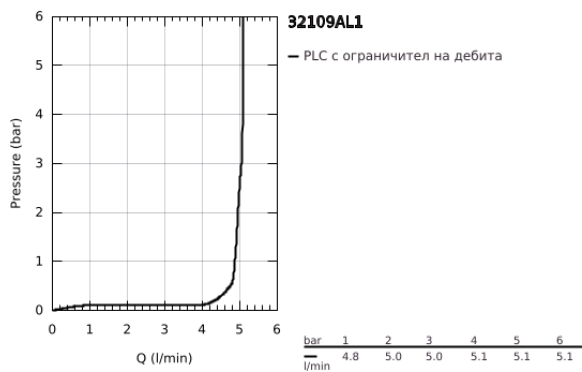

## 32 109 AL1 LINEARE СМЕСИТЕЛ ЗА УМИВАЛНИК 1/2", ЕДНОРЪКОХВАТКОВ XS-РАЗМЕР

### PRODUCT DESCRIPTION

- Colour: brushed hard graphite
- Еднодупков монтаж
- Метална ръкохватка
- GROHE SilkMove 28 mm керамичен картуш
- С температурен ограничител
- GROHE LongLife finish
- GROHE EcoJoy - технология за намаляване разхода на вода
- максимален дебит (при 3 bar): 5 l/min
- SpeedClean аератор
- GROHE FastFixation Plus - система за бърз монтаж
- Изпразнител 1 1/4"
- Меки връзки