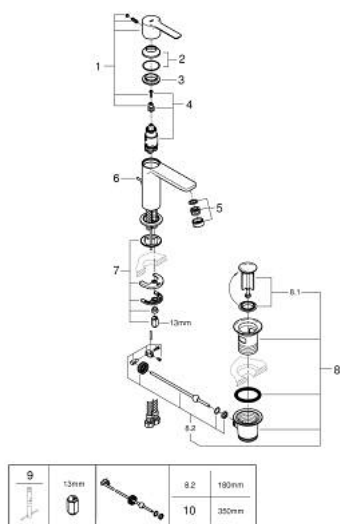

32 109 DC1 LINEARE СМЕСИТЕЛ ЗА УМИВАЛНИК 1/2", ЕДНОРЪКОХВАТКОВ XS-РАЗМЕР

PRODUCT DESCRIPTION

- Colour: supersteel
- Еднодупков монтаж
- Метална ръкохватка
- GROHE SilkMove 28 mm керамичен картуш
- С температурен ограничител
- GROHE LongLife finish
- GROHE EcoJoy - технология за намаляване разхода на вода
- максимален дебит (при 3 bar): 5 l/min
- SpeedClean аератор
- GROHE FastFixation Plus - система за бърз монтаж
- Изпразнител 1 1/4"
- Меки връзки

32 109 DC1 LINEARE СМЕСИТЕЛ ЗА УМИВАЛНИК 1/2", ЕДНОРЪКОХВАТКОВ XS-РАЗМЕР

SPARE PARTS, септември 2016 – now

- 1: Ръкохватка (Spare part-nr. 46980DC0)
- 2: Капаче (Spare part-nr. 46581DC0)
- 3: Fitting ring (Spare part-nr. 07419000)
- 4: Картуш (Spare part-nr. 46580000)
- 5: Аератор (Spare part-nr. 48159DC0)
- 6: Активиращ прът (Spare part-nr. 46739EN0)
- 7: Комплект за монтиране на болтове (Spare part-nr. 46645000)
- 8: Изпразнител 3/4" (Spare part-nr. 28910DC0)
- 8.1: Тапа за отточен сифон (Spare part-nr. 07182DC0)
- 8.2: Прът ексцентрик (Spare part-nr. 07052000)
- 9: Ключ за монтаж (Spare part-nr. 19017000)*
- 10: Прът ексцентрик (Spare part-nr. 07341000)*