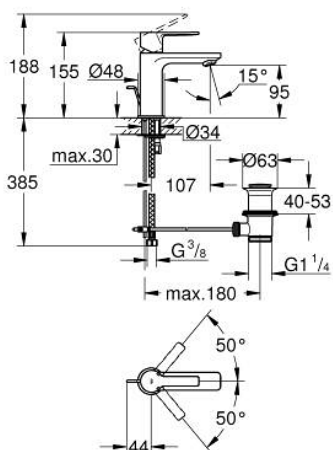

32 109 DC1 LINEARE СМЕСИТЕЛ ЗА УМИВАЛНИК 1/2", ЕДНОРЪКОХВАТКОВ XS-РАЗМЕР

PRODUCT DESCRIPTION

- Colour: supersteel
- Еднодупков монтаж
- Метална ръкохватка
- GROHE SilkMove 28 mm керамичен картуш
- С температурен ограничител
- GROHE LongLife finish
- GROHE EcoJoy - технология за намаляване разхода на вода
- максимален дебит (при 3 bar): 5 l/min
- SpeedClean аератор
- GROHE FastFixation Plus - система за бърз монтаж
- Изпразнител 1 1/4"
- Меки връзки

32 109 DC1 LINEARE СМЕСИТЕЛ ЗА УМИВАЛНИК 1/2", ЕДНОРЪКОХВАТКОВ XS-РАЗМЕР

SPARE PARTS, септември 2016 – now

- 1: Ръкохватка (Spare part-nr. 46980DC0)
- 2: Капаче (Spare part-nr. 46581DC0)
- 3: Fitting ring (Spare part-nr. 07419000)
- 4: Картуш (Spare part-nr. 46580000)
- 5: Аератор (Spare part-nr. 48159DC0)
- 6: Активиращ прът (Spare part-nr. 46739EN0)
- 7: Комплект за монтиране на болтове (Spare part-nr. 46645000)
- 8: Изпразнител 3/4" (Spare part-nr. 28910DC0)
- 8.1: Тапа за отточен сифон (Spare part-nr. 07182DC0)
- 8.2: Прът ексцентрик (Spare part-nr. 07052000)
- 9: Ключ за монтаж (Spare part-nr. 19017000)*
- 10: Прът ексцентрик (Spare part-nr. 07341000)*