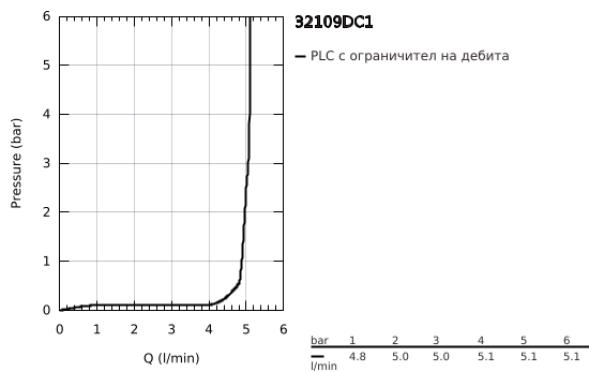

32 109 DC1 LINEARE СМЕСИТЕЛ ЗА УМИВАЛНИК 1/2", ЕДНОРЪКОХВАТКОВ XS-РАЗМЕР

PRODUCT DESCRIPTION

- Colour: supersteel
- Еднодупков монтаж
- Метална ръкохватка
- GROHE SilkMove 28 mm керамичен картуш
- С температурен ограничител
- GROHE LongLife finish
- GROHE EcoJoy - технология за намаляване разхода на вода
- максимален дебит (при 3 bar): 5 l/min
- SpeedClean аератор
- GROHE FastFixation Plus - система за бърз монтаж
- Изпразнител 1 1/4"
- Меки връзки

32 109 DC1 LINEARE СМЕСИТЕЛ ЗА УМИВАЛНИК 1/2", ЕДНОРЪКОХВАТКОВ XS-РАЗМЕР

SPARE PARTS, септември 2016 – now

- 1: Ръкохватка (Spare part-nr. 46980DC0)
- 2: Капаче (Spare part-nr. 46581DC0)
- 3: Fitting ring (Spare part-nr. 07419000)
- 4: Картуш (Spare part-nr. 46580000)
- 5: Аератор (Spare part-nr. 48159DC0)
- 6: Активиращ прът (Spare part-nr. 46739EN0)
- 7: Комплект за монтиране на болтове (Spare part-nr. 46645000)
- 8: Изпразнител 3/4" (Spare part-nr. 28910DC0)
- 8.1: Тапа за отточен сифон (Spare part-nr. 07182DC0)
- 8.2: Прът ексцентрик (Spare part-nr. 07052000)
- 9: Ключ за монтаж (Spare part-nr. 19017000)*
- 10: Прът ексцентрик (Spare part-nr. 07341000)*