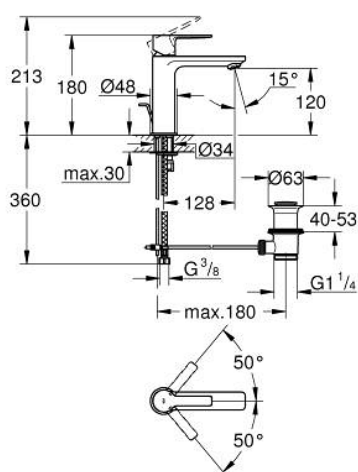

32 114 001 LINEARE СМЕСИТЕЛ ЗА УМИВАЛНИК 1/2", ЕДНОРЪКОХВАТКОВ, S-РАЗМЕР

PRODUCT DESCRIPTION

- Colour: хром
- Еднодупков монтаж
- Метална ръкохватка
- GROHE SilkMove 28 mm керамичен картуш
- С температурен ограничител
- GROHE LongLife хромирано покритие
- GROHE EcoJoy - технология за намаляване разхода на вода
- максимален дебит (при 3 bar): 5 l/min
- SpeedClean аератор
- GROHE FastFixation Plus - система за бърз монтаж
- Изпразнител 1 1/4"
- Меки връзки

32 114 001 LINEARE СМЕСИТЕЛ ЗА УМИВАЛНИК 1/2", ЕДНОРЪКОХВАТКОВ, S-РАЗМЕР

SPARE PARTS, юли 2016 – now

- 1: Ръкохватка (Spare part-nr. 46980000)
- 2: Капаче (Spare part-nr. 46581000)
- 3: Fitting ring (Spare part-nr. 07419000)
- 4: Картуш (Spare part-nr. 46580000)
- 5: Аератор (Spare part-nr. 48159000)
- 6: Активиращ прът (Spare part-nr. 46739000)
- 7: Комплект за монтиране на болтове (Spare part-nr. 46645000)
- 8: Изпразнител 3/4" (Spare part-nr. 28910000)
- 8.1: Тапа за отточен сифон (Spare part-nr. 07182000)
- 8.2: Прът ексцентрик (Spare part-nr. 07052000)
- 9: Ключ за монтаж (Spare part-nr. 19017000)*
- 10: Прът ексцентрик (Spare part-nr. 07341000)*