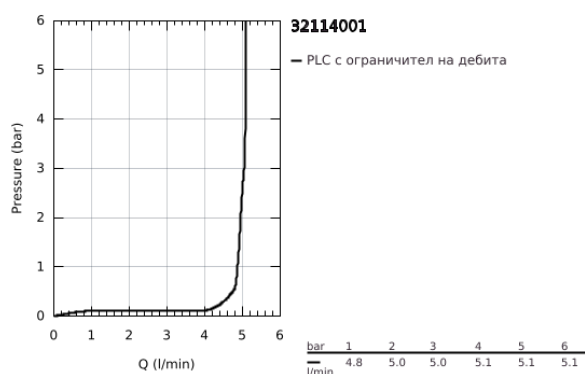

32 114 001 LINEARE СМЕСИТЕЛ ЗА УМИВАЛНИК 1/2", ЕДНОРЪКОХВАТКОВ, S-РАЗМЕР

PRODUCT DESCRIPTION

- Colour: хром
- Еднодупков монтаж
- Метална ръкохватка
- GROHE SilkMove 28 mm керамичен картуш
- С температурен ограничител
- GROHE LongLife хромирано покритие
- GROHE EcoJoy - технология за намаляване разхода на вода
- максимален дебит (при 3 bar): 5 l/min
- SpeedClean аератор
- GROHE FastFixation Plus - система за бърз монтаж
- Изпразнител 1 1/4"
- Меки връзки

32 114 001 LINEARE СМЕСИТЕЛ ЗА УМИВАЛНИК 1/2", ЕДНОРЪКОХВАТКОВ, S-РАЗМЕР

SPARE PARTS, юли 2016 – now

- 1: Ръкохватка (Spare part-nr. 46980000)
- 2: Капаче (Spare part-nr. 46581000)
- 3: Fitting ring (Spare part-nr. 07419000)
- 4: Картуш (Spare part-nr. 46580000)
- 5: Аератор (Spare part-nr. 48159000)
- 6: Активиращ прът (Spare part-nr. 46739000)
- 7: Комплект за монтиране на болтове (Spare part-nr. 46645000)
- 8: Изпразнител 3/4" (Spare part-nr. 28910000)
- 8.1: Тапа за отточен сифон (Spare part-nr. 07182000)
- 8.2: Прът ексцентрик (Spare part-nr. 07052000)
- 9: Ключ за монтаж (Spare part-nr. 19017000)*
- 10: Прът ексцентрик (Spare part-nr. 07341000)*