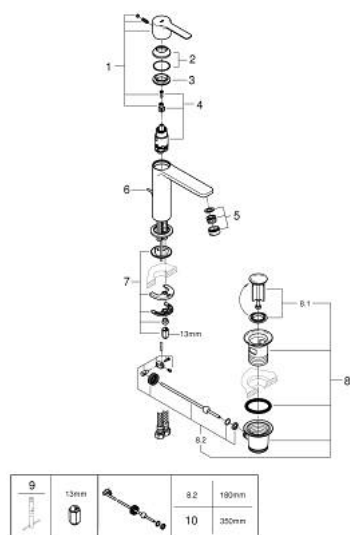

32 114 001 LINEARE СМЕСИТЕЛ ЗА УМИВАЛНИК 1/2", ЕДНОРЪКОХВАТКОВ, S-РАЗМЕР

PRODUCT DESCRIPTION

- Colour: хром
- Еднодупков монтаж
- Метална ръкохватка
- GROHE SilkMove 28 mm керамичен картуш
- С температурен ограничител
- GROHE LongLife хромирано покритие
- GROHE EcoJoy - технология за намаляване разхода на вода
- максимален дебит (при 3 bar): 5 l/min
- SpeedClean аератор
- GROHE FastFixation Plus - система за бърз монтаж
- Изпразнител 1 1/4"
- Меки връзки

32 114 001 LINEARE СМЕСИТЕЛ ЗА УМИВАЛНИК 1/2", ЕДНОРЪКОХВАТКОВ, S-РАЗМЕР

SPARE PARTS, юли 2016 – now

- 1: Ръкохватка (Spare part-nr. 46980000)
- 2: Капаче (Spare part-nr. 46581000)
- 3: Fitting ring (Spare part-nr. 07419000)
- 4: Картуш (Spare part-nr. 46580000)
- 5: Аератор (Spare part-nr. 48159000)
- 6: Активиращ прът (Spare part-nr. 46739000)
- 7: Комплект за монтиране на болтове (Spare part-nr. 46645000)
- 8: Изпразнител 3/4" (Spare part-nr. 28910000)
- 8.1: Тапа за отточен сифон (Spare part-nr. 07182000)
- 8.2: Прът ексцентрик (Spare part-nr. 07052000)
- 9: Ключ за монтаж (Spare part-nr. 19017000)*
- 10: Прът ексцентрик (Spare part-nr. 07341000)*