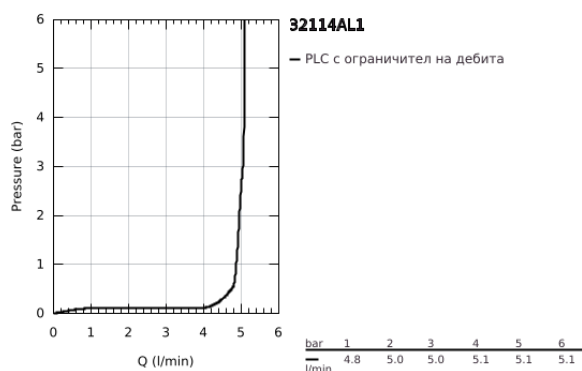

32 114 AL1 LINEARE СМЕСИТЕЛ ЗА УМИВАЛНИК 1/2", ЕДНОРЪКОХВАТКОВ, S-РАЗМЕР

PRODUCT DESCRIPTION

- Colour: brushed hard graphite
- Еднодупков монтаж
- Метална ръкохватка
- GROHE SilkMove 28 mm керамичен картуш
- С температурен ограничител
- GROHE LongLife finish
- GROHE EcoJoy - технология за намаляване разхода на вода
- максимален дебит (при 3 bar): 5 l/min
- SpeedClean аератор
- GROHE FastFixation Plus - система за бърз монтаж
- Изпразнител 1 1/4"
- Меки връзки

32 114 AL1 LINEARE СМЕСИТЕЛ ЗА УМИВАЛНИК 1/2", ЕДНОРЪКОХВАТКОВ, S-РАЗМЕР

SPARE PARTS, март 2019 – now

- 1: Ръкохватка (Spare part-nr. 46980AL0)
- 2: Капаче (Spare part-nr. 46581AL0)
- 3: Fitting ring (Spare part-nr. 07419000)
- 4: Картуш (Spare part-nr. 46580000)
- 5: Аератор (Spare part-nr. 48159AL0)
- 6: Активиращ прът (Spare part-nr. 46739AL0)
- 7: Комплект за монтиране на болтове (Spare part-nr. 46645000)
- 8: Изпразнител 3/4" (Spare part-nr. 28910AL0)
- 8.1: Тапа за отточен сифон (Spare part-nr. 07182AL0)
- 8.2: Прът ексцентрик (Spare part-nr. 07052000)
- 9: Ключ за монтаж (Spare part-nr. 19017000)*
- 10: Прът ексцентрик (Spare part-nr. 07341000)*