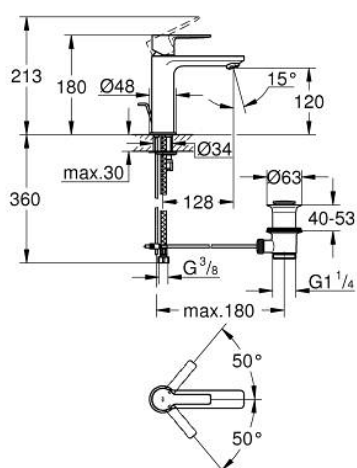

32 114 AL1 LINEARE СМЕСИТЕЛ ЗА УМИВАЛНИК 1/2", ЕДНОРЪКОХВАТКОВ, S-РАЗМЕР

PRODUCT DESCRIPTION

- Colour: brushed hard graphite
- Еднодупков монтаж
- Метална ръкохватка
- GROHE SilkMove 28 mm керамичен картуш
- С температурен ограничител
- GROHE LongLife finish
- GROHE EcoJoy - технология за намаляване разхода на вода
- максимален дебит (при 3 bar): 5 l/min
- SpeedClean аератор
- GROHE FastFixation Plus - система за бърз монтаж
- Изпразнител 1 1/4"
- Меки връзки

32 114 AL1 LINEARE СМЕСИТЕЛ ЗА УМИВАЛНИК 1/2", ЕДНОРЪКОХВАТКОВ, S-РАЗМЕР

SPARE PARTS, март 2019 – now

- 1: Ръкохватка (Spare part-nr. 46980AL0)
- 2: Капаче (Spare part-nr. 46581AL0)
- 3: Fitting ring (Spare part-nr. 07419000)
- 4: Картуш (Spare part-nr. 46580000)
- 5: Аератор (Spare part-nr. 48159AL0)
- 6: Активиращ прът (Spare part-nr. 46739AL0)
- 7: Комплект за монтиране на болтове (Spare part-nr. 46645000)
- 8: Изпразнител 3/4" (Spare part-nr. 28910AL0)
- 8.1: Тапа за отточен сифон (Spare part-nr. 07182AL0)
- 8.2: Прът ексцентрик (Spare part-nr. 07052000)
- 9: Ключ за монтаж (Spare part-nr. 19017000)*
- 10: Прът ексцентрик (Spare part-nr. 07341000)*