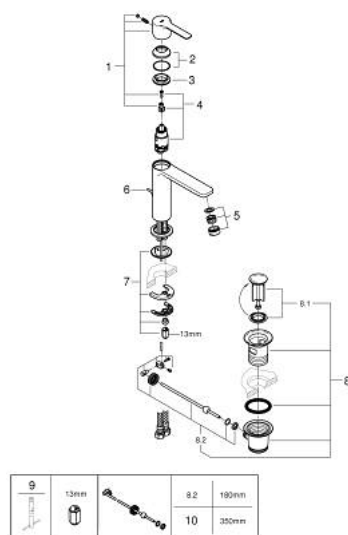

32 114 AL1 LINEARE СМЕСИТЕЛ ЗА УМИВАЛНИК 1/2", ЕДНОРЪКОХВАТКОВ, S-РАЗМЕР

PRODUCT DESCRIPTION

- Colour: brushed hard graphite
- Еднодупков монтаж
- Метална ръкохватка
- GROHE SilkMove 28 mm керамичен картуш
- С температурен ограничител
- GROHE LongLife finish
- GROHE EcoJoy - технология за намаляване разхода на вода
- максимален дебит (при 3 bar): 5 l/min
- SpeedClean аератор
- GROHE FastFixation Plus - система за бърз монтаж
- Изпразнител 1 1/4"
- Меки връзки

32 114 AL1 LINEARE СМЕСИТЕЛ ЗА УМИВАЛНИК 1/2", ЕДНОРЪКОХВАТКОВ, S-РАЗМЕР

SPARE PARTS, март 2019 – now

- 1: Ръкохватка (Spare part-nr. 46980AL0)
- 2: Капаче (Spare part-nr. 46581AL0)
- 3: Fitting ring (Spare part-nr. 07419000)
- 4: Картуш (Spare part-nr. 46580000)
- 5: Аератор (Spare part-nr. 48159AL0)
- 6: Активиращ прът (Spare part-nr. 46739AL0)
- 7: Комплект за монтиране на болтове (Spare part-nr. 46645000)
- 8: Изпразнител 3/4" (Spare part-nr. 28910AL0)
- 8.1: Тапа за отточен сифон (Spare part-nr. 07182AL0)
- 8.2: Прът ексцентрик (Spare part-nr. 07052000)
- 9: Ключ за монтаж (Spare part-nr. 19017000)*
- 10: Прът ексцентрик (Spare part-nr. 07341000)*