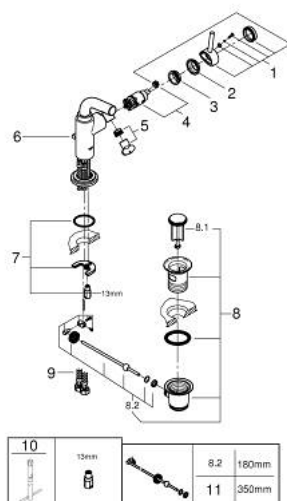

## 32 134 001 ATRIO СМЕСИТЕЛ ЗА БИДЕ, 1/2" M-РАЗМЕР

### PRODUCT DESCRIPTION

- Colour: хром
- Еднодупков монтаж
- GROHE SilkMove 28 mm керамичен картуш
- GROHE LongLife хромирано покритие
- Система за бърз монтаж
- 7° лят чучур с аератор със сферично присъединяване
- с ограничител
- Изпразнител 1 1/4"
- Меки връзки

### SPARE PARTS, август 2016 – now

- 1: Ръкохватка (Spare part-nr. 46633000)
  - 2: Капаче (Spare part-nr. 46581000)
  - 3: Fitting ring (Spare part-nr. 07419000)
  - 4: Картуш (Spare part-nr. 46580000)
  - 5: Аератор (Spare part-nr. 13989000)
  - 6: Активиращ прът (Spare part-nr. 06575000)
  - 7: Комплект за монтиране на болтове (Spare part-nr. 46249000)
  - 8: Изпразнител 3/4" (Spare part-nr. 28910000)
  - 8.1: Тапа за отточен сифон (Spare part-nr. 07182000)
  - 8.2: Прът ексцентрик (Spare part-nr. 07052000)
  - 9: Мека връзка (Spare part-nr. 46255000)
  - 10: Ключ за монтаж (Spare part-nr. 19017000)\*
  - 11: Прът ексцентрик (Spare part-nr. 07341000)\*
- \* Optional accessories