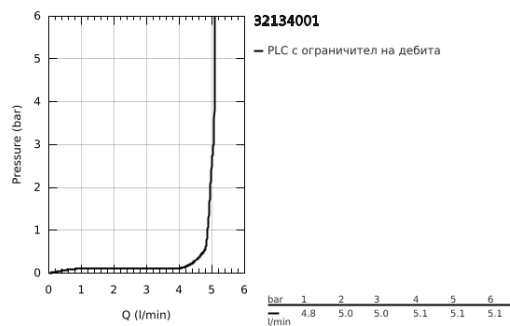

## 32 134 001 ATRIO СМЕСИТЕЛ ЗА БИДЕ, 1/2" M-РАЗМЕР

### PRODUCT DESCRIPTION

- Colour: хром
- Еднодупков монтаж
- GROHE SilkMove 28 mm керамичен картуш
- GROHE LongLife хромирано покритие
- Система за бърз монтаж
- 7° лят чучур с аератор със сферично присъединяване
- с ограничител
- Изпразнител 1 1/4"
- Меки връзки