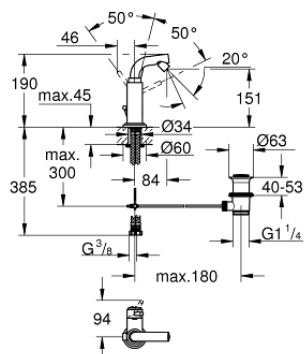

## 32 134 001 ATRIO СМЕСИТЕЛ ЗА БИДЕ, 1/2" M-РАЗМЕР

### PRODUCT DESCRIPTION

- Colour: хром
- Еднодупков монтаж
- GROHE SilkMove 28 mm керамичен картуш
- GROHE LongLife хромирано покритие
- Система за бърз монтаж
- 7° лят чучур с аератор със сферично присъединяване
- с ограничител
- Изпразнител 1 1/4"
- Меки връзки

### SPARE PARTS, август 2016 – now

- 1: Ръкохватка (Spare part-nr. 46633000)
  - 2: Капаче (Spare part-nr. 46581000)
  - 3: Fitting ring (Spare part-nr. 07419000)
  - 4: Картуш (Spare part-nr. 46580000)
  - 5: Аератор (Spare part-nr. 13989000)
  - 6: Активиращ прът (Spare part-nr. 06575000)
  - 7: Комплект за монтиране на болтове (Spare part-nr. 46249000)
  - 8: Изпразнител 3/4" (Spare part-nr. 28910000)
  - 8.1: Тапа за отточен сифон (Spare part-nr. 07182000)
  - 8.2: Прът ексцентрик (Spare part-nr. 07052000)
  - 9: Мека връзка (Spare part-nr. 46255000)
  - 10: Ключ за монтаж (Spare part-nr. 19017000)\*
  - 11: Прът ексцентрик (Spare part-nr. 07341000)\*
- \* Optional accessories