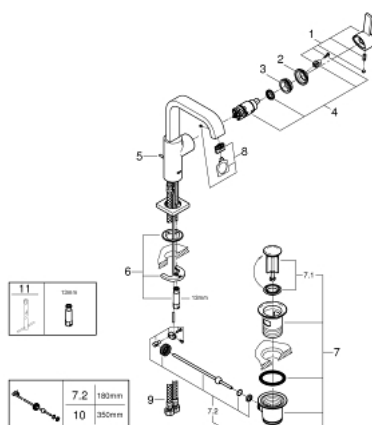

32 146 000 ALLURE СМЕСИТЕЛ ЗА УМИВАЛНИК 1/2", ЕДНОРЪКОХВАТКОВ, L-РАЗМЕР

PRODUCT DESCRIPTION

- Colour: хром
- Еднодупков монтаж
- GROHE SilkMove 28 mm керамичен картуш
- GROHE LongLife хромирано покритие
- GROHE Water Saving 6.0 l/min. дебитен ограничител
- Система за бърз монтаж
- Аератор
- U- чучур
- Изпразнител 1 1/4"
- Меки връзки

32 146 000 ALLURE СМЕСИТЕЛ ЗА УМИВАЛНИК 1/2", ЕДНОРЪКОХВАТКОВ, L-РАЗМЕР

SPARE PARTS, юли 2016 – now

- 1: Ръкохватка (Spare part-nr. 46610000)
 - 2: Капаче (Spare part-nr. 46581000)
 - 3: Fitting ring (Spare part-nr. 07419000)
 - 4: Картуш (Spare part-nr. 46580000)
 - 5: Активиращ прът (Spare part-nr. 46739000)
 - 6: Комплект за монтиране на болтове (Spare part-nr. 46671000)
 - 7: Изпразнител 3/4" (Spare part-nr. 28910000)
 - 7.1: Тапа за отточен сифон (Spare part-nr. 07182000)
 - 7.2: Прът ексцентрик (Spare part-nr. 07052000)
 - 8: Аератор (Spare part-nr. 13220000)
 - 9: Мека връзка (Spare part-nr. 46255000)
 - 10: Прът ексцентрик (Spare part-nr. 07341000)*
 - 11: Ключ за монтаж (Spare part-nr. 19017000)*
- * Optional accessories