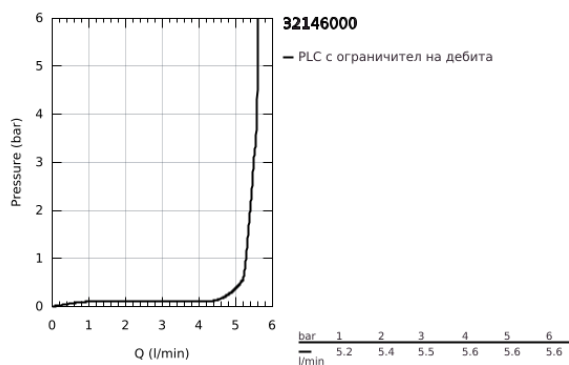

32 146 000 ALLURE СМЕСИТЕЛ ЗА УМИВАЛНИК 1/2", ЕДНОРЪКОХВАТКОВ, L-РАЗМЕР

PRODUCT DESCRIPTION

- Colour: хром
- Еднодупков монтаж
- GROHE SilkMove 28 mm керамичен картуш
- GROHE LongLife хромирано покритие
- GROHE Water Saving 6.0 l/min. дебитен ограничител
- Система за бърз монтаж
- Аератор
- U- чучур
- Изпразнител 1 1/4"
- Меки връзки

32 146 000 ALLURE СМЕСИТЕЛ ЗА УМИВАЛНИК 1/2", ЕДНОРЪКОХВАТКОВ, L-РАЗМЕР

SPARE PARTS, юли 2016 – now

- 1: Ръкохватка (Spare part-nr. 46610000)
 - 2: Капаче (Spare part-nr. 46581000)
 - 3: Fitting ring (Spare part-nr. 07419000)
 - 4: Картуш (Spare part-nr. 46580000)
 - 5: Активиращ прът (Spare part-nr. 46739000)
 - 6: Комплект за монтиране на болтове (Spare part-nr. 46671000)
 - 7: Изпразнител 3/4" (Spare part-nr. 28910000)
 - 7.1: Тапа за отточен сифон (Spare part-nr. 07182000)
 - 7.2: Прът ексцентрик (Spare part-nr. 07052000)
 - 8: Аератор (Spare part-nr. 13220000)
 - 9: Мека връзка (Spare part-nr. 46255000)
 - 10: Прът ексцентрик (Spare part-nr. 07341000)*
 - 11: Ключ за монтаж (Spare part-nr. 19017000)*
- * Optional accessories