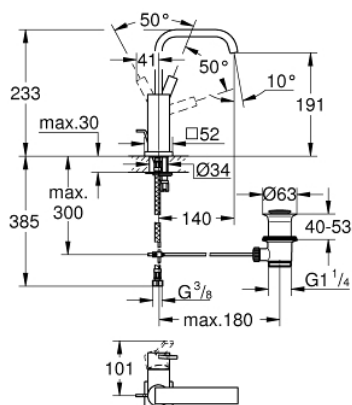

32 146 000 ALLURE СМЕСИТЕЛ ЗА УМИВАЛНИК 1/2", ЕДНОРЪКОХВАТКОВ, L-РАЗМЕР

PRODUCT DESCRIPTION

- Colour: хром
- Еднодупков монтаж
- GROHE SilkMove 28 mm керамичен картуш
- GROHE LongLife хромирано покритие
- GROHE Water Saving 6.0 l/min. дебитен ограничител
- Система за бърз монтаж
- Аератор
- U- чучур
- Изпразнител 1 1/4"
- Меки връзки

32 146 000 ALLURE СМЕСИТЕЛ ЗА УМИВАЛНИК 1/2", ЕДНОРЪКОХВАТКОВ, L-РАЗМЕР

SPARE PARTS, юли 2016 – now

- 1: Ръкохватка (Spare part-nr. 46610000)
 - 2: Капаче (Spare part-nr. 46581000)
 - 3: Fitting ring (Spare part-nr. 07419000)
 - 4: Картуш (Spare part-nr. 46580000)
 - 5: Активиращ прът (Spare part-nr. 46739000)
 - 6: Комплект за монтиране на болтове (Spare part-nr. 46671000)
 - 7: Изпразнител 3/4" (Spare part-nr. 28910000)
 - 7.1: Тапа за отточен сифон (Spare part-nr. 07182000)
 - 7.2: Прът ексцентрик (Spare part-nr. 07052000)
 - 8: Аератор (Spare part-nr. 13220000)
 - 9: Мека връзка (Spare part-nr. 46255000)
 - 10: Прът ексцентрик (Spare part-nr. 07341000)*
 - 11: Ключ за монтаж (Spare part-nr. 19017000)*
- * Optional accessories