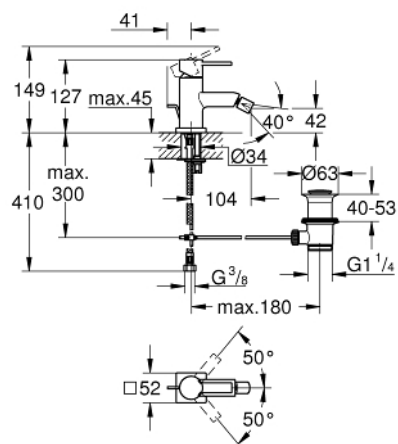

32 147 000 ALLURE СМЕСИТЕЛ ЗА БИДЕ, 1/2" M-РАЗМЕР

PRODUCT DESCRIPTION

- Colour: хром
- Еднодупков монтаж
- GROHE SilkMove 28 mm керамичен картуш
- GROHE LongLife хромирано покритие
- Система за бърз монтаж
- Аератор със сферично коляно
- Изпразнител 1 1/4"
- Меки връзки

32 147 000 ALLURE СМЕСИТЕЛ ЗА БИДЕ, 1/2" M-РАЗМЕР

SPARE PARTS, юни 2005 – now

- 1: Ръкохватка (Spare part-nr. 46610000)
- 2: Капаче (Spare part-nr. 46581000)
- 3: Fitting ring (Spare part-nr. 07419000)
- 4: Картуш (Spare part-nr. 46580000)
- 5: Активиращ прът (Spare part-nr. 10769000)
- 6: Аератор (Spare part-nr. 13989000)
- 7: Комплект за монтиране на болтове (Spare part-nr. 46671000)
- 8: Изпразнител 3/4" (Spare part-nr. 28910000)
- 8.1: Тапа за отточен сифон (Spare part-nr. 07182000)
- 8.2: Прът ексцентрик (Spare part-nr. 07052000)
- 9: Ключ за монтаж (Spare part-nr. 19017000)*
- 10: Прът ексцентрик (Spare part-nr. 07341000)*