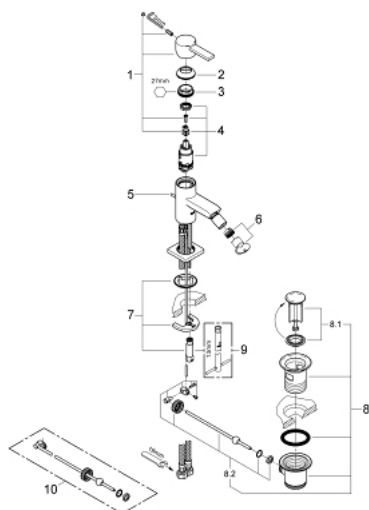

32 147 000 ALLURE СМЕСИТЕЛ ЗА БИДЕ, 1/2" M-РАЗМЕР

PRODUCT DESCRIPTION

- Colour: хром
- Еднодупков монтаж
- GROHE SilkMove 28 mm керамичен картуш
- GROHE LongLife хромирано покритие
- Система за бърз монтаж
- Аератор със сферично коляно
- Изпразнител 1 1/4"
- Меки връзки

32 147 000 ALLURE СМЕСИТЕЛ ЗА БИДЕ, 1/2" M-РАЗМЕР

SPARE PARTS, юни 2005 – now

- 1: Ръкохватка (Spare part-nr. 46610000)
- 2: Капаче (Spare part-nr. 46581000)
- 3: Fitting ring (Spare part-nr. 07419000)
- 4: Картуш (Spare part-nr. 46580000)
- 5: Активиращ прът (Spare part-nr. 10769000)
- 6: Аератор (Spare part-nr. 13989000)
- 7: Комплект за монтиране на болтове (Spare part-nr. 46671000)
- 8: Изпразнител 3/4" (Spare part-nr. 28910000)
- 8.1: Тапа за отточен сифон (Spare part-nr. 07182000)
- 8.2: Прът ексцентрик (Spare part-nr. 07052000)
- 9: Ключ за монтаж (Spare part-nr. 19017000)*
- 10: Прът ексцентрик (Spare part-nr. 07341000)*