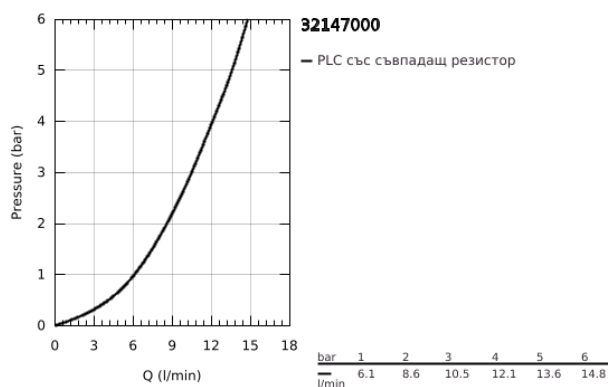

32 147 000 ALLURE СМЕСИТЕЛ ЗА БИДЕ, 1/2" M-РАЗМЕР

PRODUCT DESCRIPTION

- Colour: хром
- Еднодупков монтаж
- GROHE SilkMove 28 mm керамичен картуш
- GROHE LongLife хромирано покритие
- Система за бърз монтаж
- Аератор със сферично коляно
- Изпразнител 1 1/4"
- Меки връзки

32 147 000 ALLURE СМЕСИТЕЛ ЗА БИДЕ, 1/2" M-РАЗМЕР

SPARE PARTS, юни 2005 – now

- 1: Ръкохватка (Spare part-nr. 46610000)
- 2: Капаче (Spare part-nr. 46581000)
- 3: Fitting ring (Spare part-nr. 07419000)
- 4: Картуш (Spare part-nr. 46580000)
- 5: Активиращ прът (Spare part-nr. 10769000)
- 6: Аератор (Spare part-nr. 13989000)
- 7: Комплект за монтиране на болтове (Spare part-nr. 46671000)
- 8: Изпразнител 3/4" (Spare part-nr. 28910000)
- 8.1: Тапа за отточен сифон (Spare part-nr. 07182000)
- 8.2: Прът ексцентрик (Spare part-nr. 07052000)
- 9: Ключ за монтаж (Spare part-nr. 19017000)*
- 10: Прът ексцентрик (Spare part-nr. 07341000)*