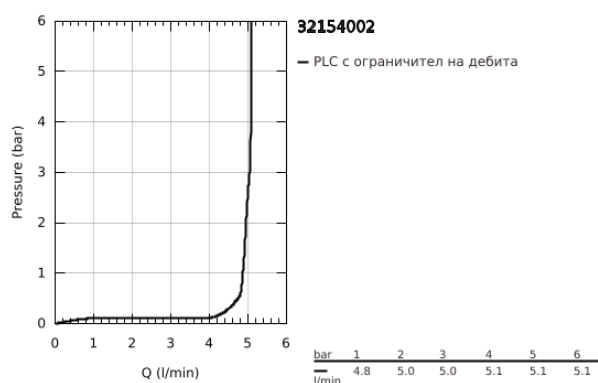

PRODUCT DESCRIPTION

- Colour: хром
- Еднодупков монтаж
- Метална ръкохватка
- GROHE SilkMove - 35 mm керамичен картуш
- EcoMode - cold water flow in mid-lever position saves energy
- Регулатор на дебита
- С температурен ограничител
- GROHE LongLife хромирано покритие
- GROHE EcoJoy - технология за намаляване разхода на вода
- максимален дебит (при 3 bar): 5 l/min
- GROHE FastFixation система за бързо инсталиране
- Без изпразнител
- Меки връзки