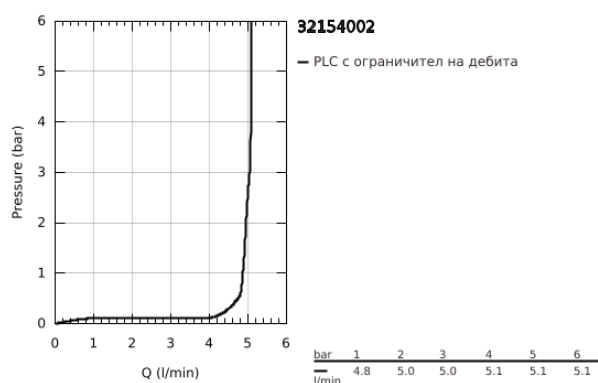

## 32 154 002 EUROSMART СМЕСИТЕЛ ЗА УМИВАЛНИК 1/2", ЕДНОРЪКОХВАТКОВ, S-РАЗМЕР

### PRODUCT DESCRIPTION

- Colour: хром
- Еднодупков монтаж
- Метална ръкохватка
- GROHE SilkMove - 35 mm керамичен картуш
- EcoMode - cold water flow in mid-lever position saves energy
- Регулатор на дебита
- С температурен ограничител
- GROHE LongLife хромирано покритие
- GROHE EcoJoy - технология за намаляване разхода на вода
- максимален дебит (при 3 bar): 5 l/min
- GROHE FastFixation система за бързо инсталиране
- Без изпразнител
- Меки връзки

## 32 154 002 EUROSART СМЕСИТЕЛ ЗА УМИВАЛНИК 1/2", ЕДНОРЪКОХВАТКОВ, S-РАЗМЕР