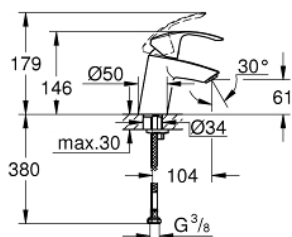

## 32 154 002 EUROSMART СМЕСИТЕЛ ЗА УМИВАЛНИК 1/2", ЕДНОРЪКОХВАТКОВ, S-РАЗМЕР

### PRODUCT DESCRIPTION

- Colour: хром
- Еднодупков монтаж
- Метална ръкохватка
- GROHE SilkMove - 35 mm керамичен картуш
- EcoMode - cold water flow in mid-lever position saves energy
- Регулатор на дебита
- С температурен ограничител
- GROHE LongLife хромирано покритие
- GROHE EcoJoy - технология за намаляване разхода на вода
- максимален дебит (при 3 bar): 5 l/min
- GROHE FastFixation система за бързо инсталиране
- Без изпразнител
- Меки връзки

## 32 154 002 EUROSART СМЕСИТЕЛ ЗА УМИВАЛНИК 1/2", ЕДНОРЪКОХВАТКОВ, S-РАЗМЕР