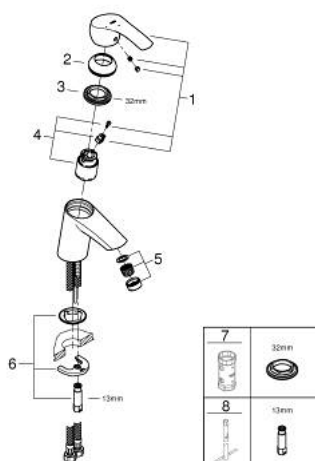

## 32 154 002 EUROSMART СМЕСИТЕЛ ЗА УМИВАЛНИК 1/2", ЕДНОРЪКОХВАТКОВ, S-РАЗМЕР

### PRODUCT DESCRIPTION

- Colour: хром
- Еднодупков монтаж
- Метална ръкохватка
- GROHE SilkMove - 35 mm керамичен картуш
- EcoMode - cold water flow in mid-lever position saves energy
- Регулатор на дебита
- С температурен ограничител
- GROHE LongLife хромирано покритие
- GROHE EcoJoy - технология за намаляване разхода на вода
- максимален дебит (при 3 bar): 5 l/min
- GROHE FastFixation система за бързо инсталиране
- Без изпразнител
- Меки връзки

## 32 154 002 EUROSART СМЕСИТЕЛ ЗА УМИВАЛНИК 1/2", ЕДНОРЪКОХВАТКОВ, S-РАЗМЕР