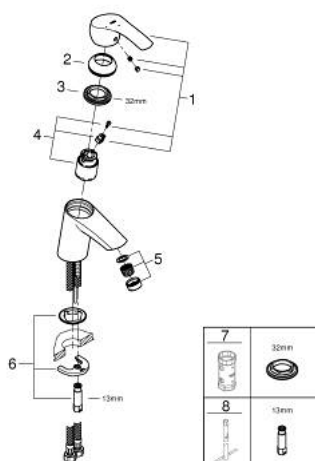

32 154 002 EUROSART СМЕСИТЕЛ ЗА УМИВАЛНИК 1/2", ЕДНОРЪКОХВАТКОВ, S-РАЗМЕР

SPARE PARTS, август 2017 – now

1. 1: Ръкохватка (Spare part-nr. 46902000)
   - 2: Капаче (Spare part-nr. 46492000)
   - 3: Screw coupling (Spare part-nr. 46460000)
   - 4: Картуш (Spare part-nr. 46863000)
   - 5: Аератор (Spare part-nr. 48159000)
   - 6: Комплект за монтиране на болтове (Spare part-nr. 46671000)
   - 7: Ключ (Spare part-nr. 19332000)*
   - 8: Ключ за монтаж (Spare part-nr. 19017000)*
2. Optional accessories