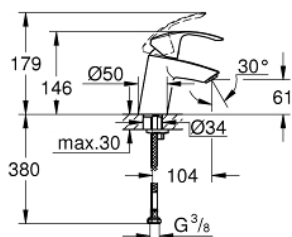

32 154 002 EUROSMART СМЕСИТЕЛ ЗА УМИВАЛНИК 1/2", ЕДНОРЪКОХВАТКОВ, S-РАЗМЕР

PRODUCT DESCRIPTION

- Colour: хром
- Еднодупков монтаж
- Метална ръкохватка
- GROHE SilkMove - 35 mm керамичен картуш
- OpenCold - cold water flow in mid-lever position
- Регулатор на дебита
- С температурен ограничител
- GROHE LongLife хромирано покритие
- GROHE EcoJoy - технология за намаляване разхода на вода
- максимален дебит (при 3 bar): 5 l/min
- GROHE FastFixation система за бързо инсталиране
- Без изпразнител
- Меки връзки

32 154 002 EUROSMART СМЕСИТЕЛ ЗА УМИВАЛНИК 1/2", ЕДНОРЪКОХВАТКОВ, S-РАЗМЕР

SPARE PARTS, август 2017 – now

- 1: Ръкохватка (Spare part-nr. 46902000)
- 2: Капаче (Spare part-nr. 46492000)
- 3: Screw coupling (Spare part-nr. 46460000)
- 4: Картуш (Spare part-nr. 46863000)
- 5: Аератор (Spare part-nr. 48159000)
- 6: Комплект за монтиране на болтове (Spare part-nr. 46671000)
- 7: Ключ (Spare part-nr. 19332000)*
- 8: Ключ за монтаж (Spare part-nr. 19017000)*