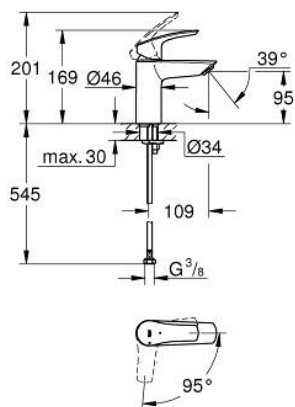

32 154 003 EUROSMART СМЕСИТЕЛ ЗА УМИВАЛНИК 1/2", ЕДНОРЪКОХВАТКОВ, S-РАЗМЕР

PRODUCT DESCRIPTION

- Colour: хром
- Метална ръкохватка
- Еднодупков монтаж
- GROHE SilkMove 28 mm керамичен картуш
- EcoMode - cold water flow in mid-lever position saves energy
- С температурен ограничител
- GROHE LongLife хромирано покритие
- Регулатор на дебита
- GROHE EcoJoy - технология за намаляване разхода на вода
- максимален дебит (при 3 bar): 5 l/min
- водни пътища - без досег до олово и никел в смесителя
- GROHE FastFixation система за бързо инсталиране
- Без изпразнител
- Меки връзки
- професионална серия

32 154 003 EUROSART СМЕСИТЕЛ ЗА УМИВАЛНИК 1/2", ЕДНОРЪКОХВАТКОВ, S-РАЗМЕР

SPARE PARTS, юли 2019 – август 2024

- 1: Ръкохватка (Spare part-nr. 48551000)
 - 2: Капаче (Spare part-nr. 46116000)
 - 3: Картуш (Spare part-nr. 48518000)
 - 4: Аератор (Spare part-nr. 48159000)
 - 5: Комплект за монтиране на болтове (Spare part-nr. 46645000)
 - 6: Сифон с натискане (Spare part-nr. 65807000)*
 - 7: Ключ за монтаж (Spare part-nr. 19017000)*
 - 8: Покриваща розетка (Spare part-nr. 48165000)*
- * Optional accessories