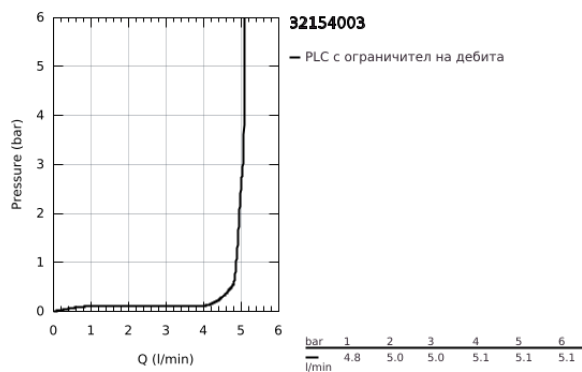

32 154 003 EUROSMART СМЕСИТЕЛ ЗА УМИВАЛНИК 1/2", ЕДНОРЪКОХВАТКОВ, S-РАЗМЕР

PRODUCT DESCRIPTION

- Colour: хром
- Метална ръкохватка
- Еднодупков монтаж
- GROHE SilkMove 28 mm керамичен картуш
- EcoMode - cold water flow in mid-lever position saves energy
- С температурен ограничител
- GROHE LongLife хромирано покритие
- Регулатор на дебита
- GROHE EcoJoy - технология за намаляване разхода на вода
- максимален дебит (при 3 bar): 5 l/min
- водни пътища - без досег до олово и никел в смесителя
- GROHE FastFixation система за бързо инсталиране
- Без изпразнител
- Меки връзки
- професионална серия