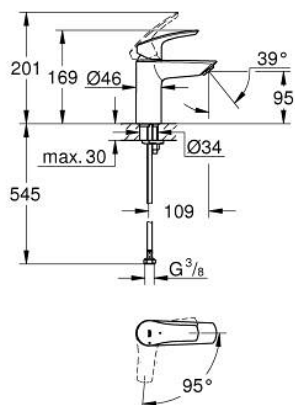

32 154 003 EUROSMART СМЕСИТЕЛ ЗА УМИВАЛНИК 1/2", ЕДНОРЪКОХВАТКОВ, S-РАЗМЕР

PRODUCT DESCRIPTION

- Colour: хром
- Метална ръкохватка
- Еднодупков монтаж
- GROHE SilkMove 28 mm керамичен картуш
- OpenCold - cold water flow in mid-lever position
- С температурен ограничител
- GROHE LongLife хромирано покритие
- Регулатор на дебита
- GROHE EcoJoy - технология за намаляване разхода на вода
- максимален дебит (при 3 bar): 5 l/min
- водни пътища - без досег до олово и никел в смесителя
- GROHE FastFixation система за бързо инсталиране
- Без изпразнител
- Меки връзки
- професионална серия

32 154 003 EUROSMART СМЕСИТЕЛ ЗА УМИВАЛНИК 1/2", ЕДНОРЪКОХВАТКОВ, S-РАЗМЕР

SPARE PARTS, юли 2019 – август 2024

- 1: Ръкохватка (Spare part-nr. 48551000)
 - 2: Капаче (Spare part-nr. 46116000)
 - 3: Картуш (Spare part-nr. 48518000)
 - 4: Аератор (Spare part-nr. 48159000)
 - 5: Комплект за монтиране на болтове (Spare part-nr. 46645000)
 - 6: Сифон с натискане (Spare part-nr. 65807000)*
 - 7: Ключ за монтаж (Spare part-nr. 19017000)*
 - 8: Покриваща розетка (Spare part-nr. 48165000)*
- * Optional accessories