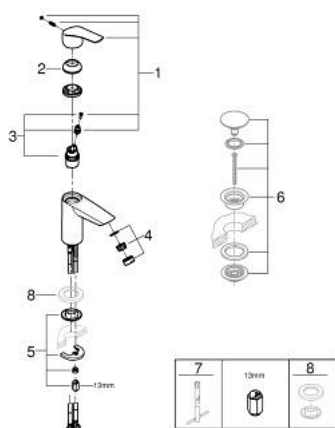

32 154 003 EUROSMART СМЕСИТЕЛ ЗА УМИВАЛНИК 1/2", ЕДНОРЪКОХВАТКОВ, S-РАЗМЕР

PRODUCT DESCRIPTION

- Colour: хром
- Метална ръкохватка
- Еднодупков монтаж
- GROHE SilkMove 28 mm керамичен картуш
- EcoMode - cold water flow in mid-lever position saves energy
- С температурен ограничител
- GROHE LongLife хромирано покритие
- Регулатор на дебита
- GROHE EcoJoy - технология за намаляване разхода на вода
- максимален дебит (при 3 bar): 5 l/min
- водни пътища - без досег до олово и никел в смесителя
- GROHE FastFixation система за бързо инсталиране
- Без изпразнител
- Меки връзки
- професионална серия

32 154 003 EUROSART СМЕСИТЕЛ ЗА УМИВАЛНИК 1/2", ЕДНОРЪКОХВАТКОВ, S-РАЗМЕР

SPARE PARTS, юли 2019 – август 2024

- 1: Ръкохватка (Spare part-nr. 48551000)
 - 2: Капаче (Spare part-nr. 46116000)
 - 3: Картуш (Spare part-nr. 48518000)
 - 4: Аератор (Spare part-nr. 48159000)
 - 5: Комплект за монтиране на болтове (Spare part-nr. 46645000)
 - 6: Сифон с натискане (Spare part-nr. 65807000)*
 - 7: Ключ за монтаж (Spare part-nr. 19017000)*
 - 8: Покриваща розетка (Spare part-nr. 48165000)*
- * Optional accessories