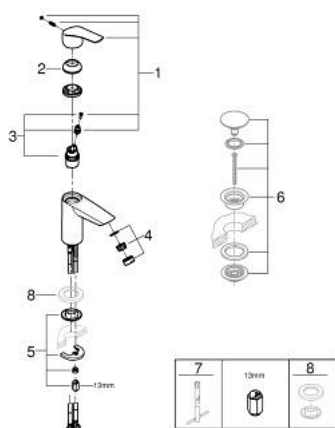

32 154 003 EUROSMART СМЕСИТЕЛ ЗА УМИВАЛНИК 1/2", ЕДНОРЪКОХВАТКОВ, S-РАЗМЕР

PRODUCT DESCRIPTION

- Colour: хром
- Метална ръкохватка
- Еднодупков монтаж
- GROHE SilkMove 28 mm керамичен картуш
- OpenCold - cold water flow in mid-lever position
- С температурен ограничител
- GROHE LongLife хромирано покритие
- Регулатор на дебита
- GROHE EcoJoy - технология за намаляване разхода на вода
- максимален дебит (при 3 bar): 5 l/min
- водни пътища - без досег до олово и никел в смесителя
- GROHE FastFixation система за бързо инсталиране
- Без изпразнител
- Меки връзки
- професионална серия

32 154 003 EUROSMART СМЕСИТЕЛ ЗА УМИВАЛНИК 1/2", ЕДНОРЪКОХВАТКОВ, S-РАЗМЕР

SPARE PARTS, юли 2019 – август 2024

- 1: Ръкохватка (Spare part-nr. 48551000)
 - 2: Капаче (Spare part-nr. 46116000)
 - 3: Картуш (Spare part-nr. 48518000)
 - 4: Аератор (Spare part-nr. 48159000)
 - 5: Комплект за монтиране на болтове (Spare part-nr. 46645000)
 - 6: Сифон с натискане (Spare part-nr. 65807000)*
 - 7: Ключ за монтаж (Spare part-nr. 19017000)*
 - 8: Покриваща розетка (Spare part-nr. 48165000)*
- * Optional accessories