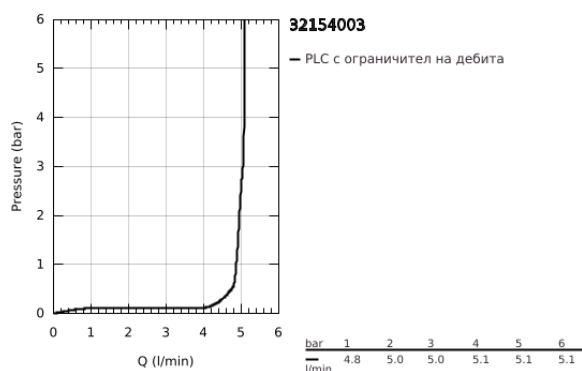

32 154 003 EUROSMART СМЕСИТЕЛ ЗА УМИВАЛНИК 1/2", ЕДНОРЪКОХВАТКОВ, S-РАЗМЕР

PRODUCT DESCRIPTION

- Colour: хром
- Метална ръкохватка
- Еднодупков монтаж
- GROHE SilkMove 28 mm керамичен картуш
- OpenCold - cold water flow in mid-lever position
- С температурен ограничител
- GROHE LongLife хромирано покритие
- Регулатор на дебита
- GROHE EcoJoy - технология за намаляване разхода на вода
- максимален дебит (при 3 bar): 5 l/min
- водни пътища - без досег до олово и никел в смесителя
- GROHE FastFixation система за бързо инсталиране
- Без изпразнител
- Меки връзки
- професионална серия