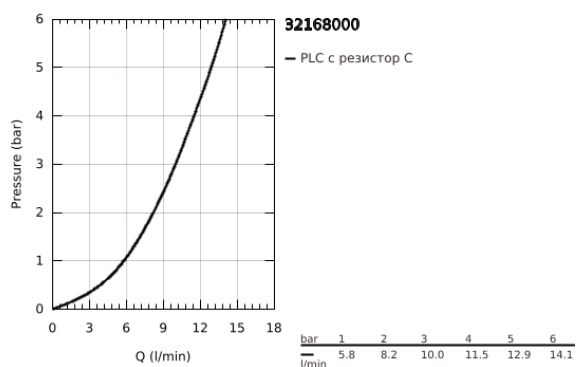

32 168 000 MINTA КУХНЕНСКИ СМЕСИТЕЛ

PRODUCT DESCRIPTION

- Colour: хром
- L-чучур
- Еднодупков монтаж
- GROHE LongLife finish
- GROHE SilkMove 46 mm керамичен картуш
- Pull-Out spout for greater flexibility
- Регулатор на дебита
- Подвижен тръбен чучур, възможност за завъртане на 360°
- Защита от обратен поток
- Меки връзки
- Система за бърз монтаж
- maximum flow rate (at 3 bar): 10 l/min