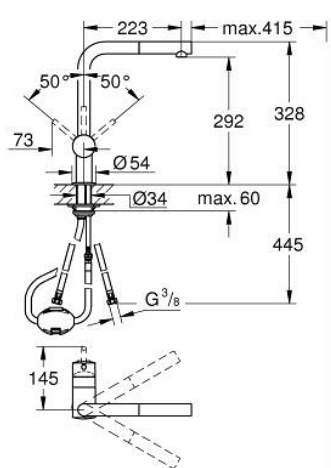

32 168 000 MINTA КУХНЕНСКИ СМЕСИТЕЛ

PRODUCT DESCRIPTION

- Colour: хром
- L-чучур
- Еднодупков монтаж
- GROHE LongLife finish
- GROHE SilkMove 46 mm керамичен картуш
- Pull-Out spout for greater flexibility
- Регулатор на дебита
- Подвижен тръбен чучур, възможност за завъртане на 360°
- Защита от обратен поток
- Меки връзки
- Система за бърз монтаж
- maximum flow rate (at 3 bar): 10 l/min

32 168 000 MINTA КУХНЕНСКИ СМЕСИТЕЛ

SPARE PARTS, април 2024 – now

- 1: Ръкохватка (Spare part-nr. 46015000)
 - 2: Капаче (Spare part-nr. 46025000)
 - 3: Картуш (Spare part-nr. 46048000)
 - 4: Издърпващ се душ (Spare part-nr. 46858000)
 - 4.1: Възвратен клапан (Spare part-nr. 08565000)
 - 4.2: Аератор (Spare part-nr. 13967000)
 - 5: Комплект за монтиране на болтове (Spare part-nr. 46345000)
 - 6: Шлаух за кухненски смесител с издърпващ се душ с двойна струя или аератор (Spare part-nr. 48293000)
 - 7: Носещ елемент (Spare part-nr. 05334000)
 - 8: Температурен ограничител (Spare part-nr. 46375000)*
- * Optional accessories