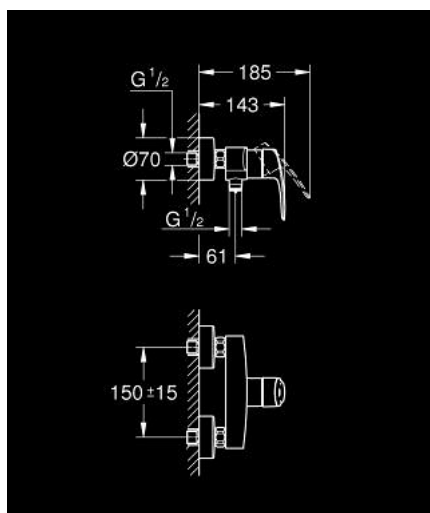

## 32 172 243 3 EUROSMART СМЕСИТЕЛ ЗА ДУШ, ЕДНОРЪКОХВАТКОВ 1/2"

### PRODUCT DESCRIPTION

- Colour: matte black
- Стенен монтаж
- Метална ръкохватка
- GROHE SilkMove - 35 mm керамичен картуш
- Eco-Override-Stop lever resistance for saving water
- Регулатор на дебита
- С температурен ограничител
- Извод 1/2" с вграден възвратен клапан
- S- Връзки
- Метална, стенна розетка
- Защита от обратен поток
- професионална серия

### SPARE PARTS, февруари 2023 – now

- 1: Ръкохватка (Spare part-nr. 485422430)
- 2: Картуш (Spare part-nr. 46589000)
- 3: Възвратен клапан (Spare part-nr. 42601000)
- 4: Винтова връзка 1/2" (Spare part-nr. 450442430)
- 5: S- Връзка (Spare part-nr. 126622430)
- 6: Extension 3/4", 20 mm (Spare part-nr. 0713000M)\*
- 7: Специален ключ (Spare part-nr. 19377000)\*
- 8: Ключ (Spare part-nr. 19332000)\*