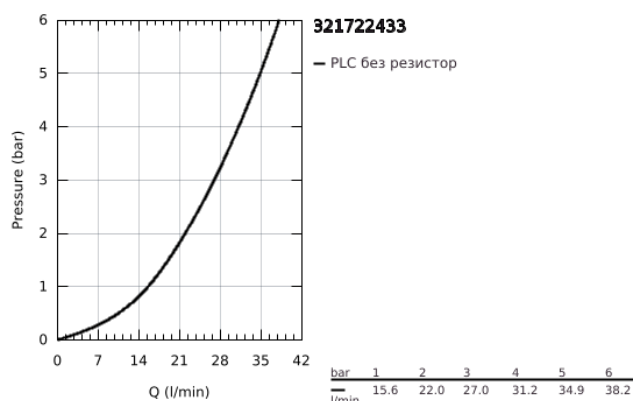

### PRODUCT DESCRIPTION

- Colour: matte black
- Стенен монтаж
- Метална ръкохватка
- GROHE SilkMove - 35 mm керамичен картуш
- Eco-Override-Stop lever resistance for saving water
- Регулатор на дебита
- С температурен ограничител
- Извод 1/2" с вграден възвратен клапан
- S- Връзки
- Метална, стенна розетка
- Защита от обратен поток
- професионална серия