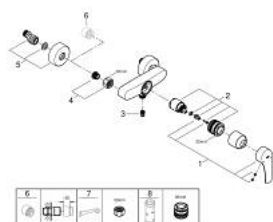

## 32 172 243 3 EUROSMART СМЕСИТЕЛ ЗА ДУШ, ЕДНОРЪКОХВАТКОВ 1/2"

### PRODUCT DESCRIPTION

- Colour: matte black
- Стенен монтаж
- Метална ръкохватка
- GROHE SilkMove - 35 mm керамичен картуш
- Eco-Override-Stop lever resistance for saving water
- Регулатор на дебита
- С температурен ограничител
- Извод 1/2" с вграден възвратен клапан
- S- Връзки
- Метална, стенна розетка
- Защита от обратен поток
- професионална серия

### SPARE PARTS, февруари 2023 – now

- 1: Ръкохватка (Spare part-nr. 485422430)
- 2: Картуш (Spare part-nr. 46589000)
- 3: Възвратен клапан (Spare part-nr. 42601000)
- 4: Винтова връзка 1/2" (Spare part-nr. 450442430)
- 5: S- Връзка (Spare part-nr. 126622430)
- 6: Extension 3/4", 20 mm (Spare part-nr. 0713000M)\*
- 7: Специален ключ (Spare part-nr. 19377000)\*
- 8: Ключ (Spare part-nr. 19332000)\*