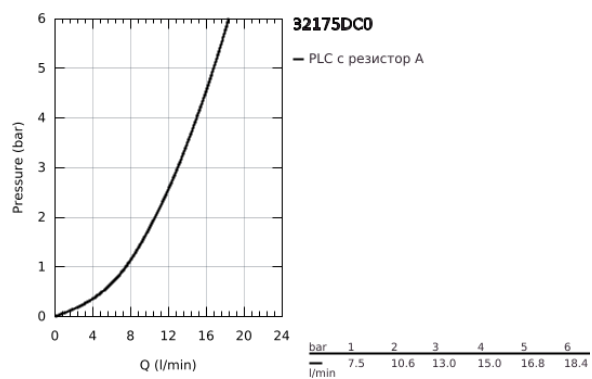

32 175 DC0 K7 КУХНЕНСКИ СМЕСИТЕЛ

PRODUCT DESCRIPTION

- Colour: supersteel
- Еднодупков монтаж
- GROHE LongLife finish
- GROHE SilkMove - 35 mm керамичен картуш
- SpeedClean аератор
- Регулатор на дебита
- Подвижен лят чучур
- Възможност за завъртане 140°
- Метална ръкохватка
- Меки връзки
- Система за бърз монтаж

32 175 DC0 K7 КУХНЕНСКИ СМЕСИТЕЛ

SPARE PARTS, август 2016 – now

- 1: Ръкохватка (Spare part-nr. 46729DC0)
- 2: Капаче (Spare part-nr. 46116DC0)
- 3: Screw coupling (Spare part-nr. 46460000)
- 4: Картуш (Spare part-nr. 46374000)
- 5: Аератор (Spare part-nr. 46718DC0)
- 6: Комплект за монтиране на болтове (Spare part-nr. 46671000)
- 7: Ключ (Spare part-nr. 19332000)*
- 8: Ключ за монтаж (Spare part-nr. 19017000)*