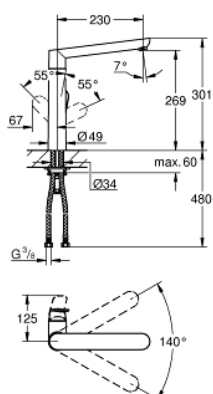

32 175 DC0 K7 КУХНЕНСКИ СМЕСИТЕЛ

PRODUCT DESCRIPTION

- Colour: supersteel
- Еднодупков монтаж
- GROHE LongLife finish
- GROHE SilkMove - 35 mm керамичен картуш
- SpeedClean аератор
- Регулатор на дебита
- Подвижен лят чучур
- Възможност за завъртане 140°
- Метална ръкохватка
- Меки връзки
- Система за бърз монтаж

32 175 DC0 K7 КУХНЕНСКИ СМЕСИТЕЛ

SPARE PARTS, август 2016 – now

- 1: Ръкохватка (Spare part-nr. 46729DC0)
- 2: Капаче (Spare part-nr. 46116DC0)
- 3: Screw coupling (Spare part-nr. 46460000)
- 4: Картуш (Spare part-nr. 46374000)
- 5: Аератор (Spare part-nr. 46718DC0)
- 6: Комплект за монтиране на болтове (Spare part-nr. 46671000)
- 7: Ключ (Spare part-nr. 19332000)*
- 8: Ключ за монтаж (Spare part-nr. 19017000)*