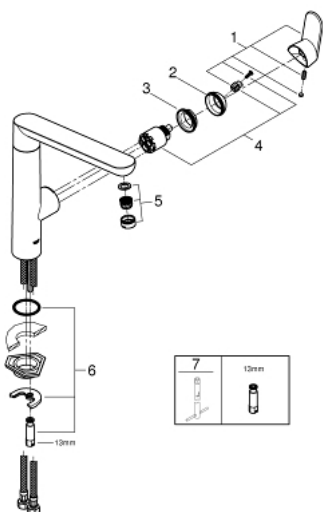

32 175 DC0 K7 КУХНЕНСКИ СМЕСИТЕЛ

PRODUCT DESCRIPTION

- Colour: supersteel
- Еднодупков монтаж
- GROHE LongLife finish
- GROHE SilkMove - 35 mm керамичен картуш
- SpeedClean аератор
- Регулатор на дебита
- Подвижен лят чучур
- Възможност за завъртане 140°
- Метална ръкохватка
- Меки връзки
- Система за бърз монтаж

32 175 DC0 K7 КУХНЕНСКИ СМЕСИТЕЛ

SPARE PARTS, август 2016 – now

- 1: Ръкохватка (Spare part-nr. 46729DC0)
- 2: Капаче (Spare part-nr. 46116DC0)
- 3: Screw coupling (Spare part-nr. 46460000)
- 4: Картуш (Spare part-nr. 46374000)
- 5: Аератор (Spare part-nr. 46718DC0)
- 6: Комплект за монтиране на болтове (Spare part-nr. 46671000)
- 7: Ключ (Spare part-nr. 19332000)*
- 8: Ключ за монтаж (Spare part-nr. 19017000)*